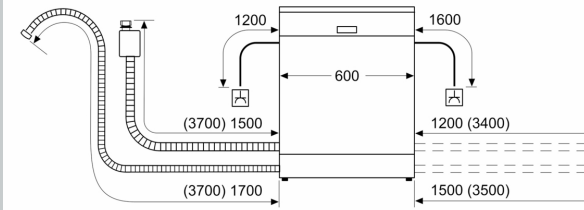

Energieeffizienzklasse:E
 Energieverbrauch des Eco 50°C Programm pro 100 Betriebszyklen:
92 kWh
 Höchste Anzahl von Maßgedecken (EU 2017/1369): 12
 Wasserverbrauch in Litern im Eco 50°C Programm pro
 Betriebszyklus (EU 2017/1369): 10.5 l
 Programmdauer (EU 2017/1369): 4:30 h
 Geräuschwert: 48 dB(A) re 1pW
 Geräusch-Effizienzklasse: C
 Bauform: Einbau
 Höhe der Arbeitsplatte: 0 mm
 Abmessungen des Gerätes: 865 x 598 x 550 mm
 Nischenmaße für Installation (H x B x T): .865-925 x 600 x 550 mm
 Tiefe bei geöffneter Tür (90°): 1200 mm
 Höhenverstellbare Füße: Ja - alle von vorne
 Höhenverstellung max.: 60 mm
 Verstellbarer Sockel: Horizontal und Vertikal
 Nettogewicht: 32.7 kg
 Bruttogewicht: 34.9 kg
 Anschlusswert: 2400 W
 Absicherung: 10 A
 Spannung: 220-240 V
 Frequenz: 50; 60 Hz
 Länge Anschlusskabel: 175.0 cm
 Steckerart: Schuko-/Gardy.m.Erdung
 Länge Zulaufschlauch: 165 cm
 Länge Ablaufschlauch: 190 cm
 EAN-Nummer: 4242004253389
 Gerätetyp: Vollintegriert

- Aqua Stop: eine Neff Garantie bei Wasserschäden - ein Geräteleben lang*
- Integrierter Glasschutz
- Inkl. Dampfschutz für die Arbeitsplatte
- Gerätemaße (H x B x T): 86.5 cm x 59.8 cm x 55.0 cm

¹ auf einer Energieeffizienzklassen-Skala von A bis G

N 30, GESCHIRRSPÜLER VOLLINTEGRIERBAR, 60
CM, XXL
S2531TX05E

Maße in mm

⚡ Steckdose
() Werte mit Verlängerungssatz

Maße in mm