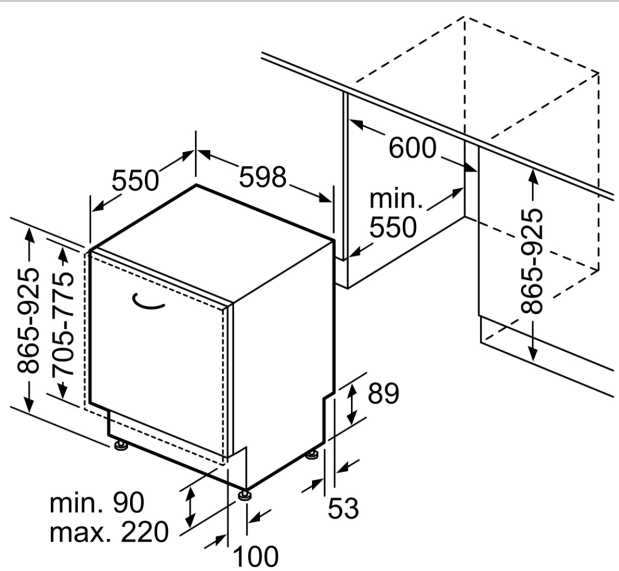

Energieeffizienzklasse:E
 Energieverbrauch des Eco 50°C Programm pro 100 Betriebszyklen:
92 kWh
 Höchste Anzahl von Maßgedecken (EU 2017/1369): 12
 Wasserverbrauch in Litern im Eco 50°C Programm pro
 Betriebszyklus (EU 2017/1369): 10.5 l
 Programmdauer (EU 2017/1369): 4:30 h
 Geräuschwert: 48 dB(A) re 1pW
 Geräusch-Effizienzklasse: C
 Bauform: Einbau
 Höhe der Arbeitsplatte: 0 mm
 Abmessungen des Gerätes: 865 x 598 x 550 mm
 Nischenmaße für Installation (H x B x T): .865-925 x 600 x 550 mm
 Tiefe bei geöffneter Tür (90°): 1200 mm
 Höhenverstellbare Füße: Ja - alle von vorne
 Höhenverstellung max.: 60 mm
 Verstellbarer Sockel: Horizontal und Vertikal
 Nettogewicht: 32.7 kg
 Bruttogewicht: 34.9 kg
 Anschlusswert: 2400 W
 Absicherung: 10 A
 Spannung: 220-240 V
 Frequenz: 50; 60 Hz
 Länge Anschlusskabel: 175.0 cm
 Steckerart: Schuko-/Gardy.m.Erdung
 Länge Zulaufschlauch: 165 cm
 Länge Ablaufschlauch: 190 cm
 EAN-Nummer: 4242004253389
 Gerätetyp: Vollintegriert

- Aqua Stop: eine Neff Garantie bei Wasserschäden - ein Geräteleben lang*
- Integrierter Glasschutz
- Inkl. Dampfschutz für die Arbeitsplatte
- Gerätemaße (H x B x T): 86.5 cm x 59.8 cm x 55.0 cm

¹ auf einer Energieeffizienzklassen-Skala von A bis G

N 30, GESCHIRRSPÜLER VOLLINTEGRIERBAR, 60
CM, XXL
S2531TX05E

Maße in mm

⚡ Steckdose
() Werte mit Verlängerungssatz

Maße in mm