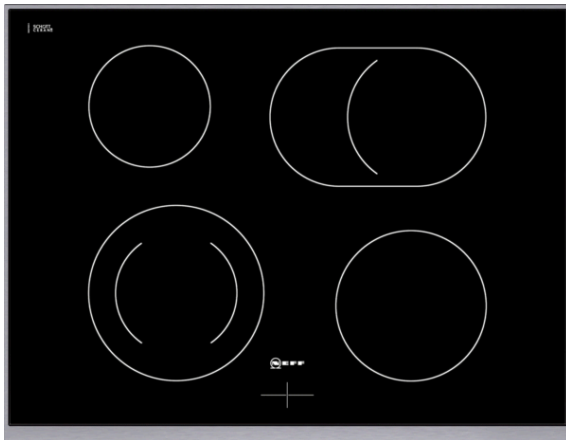

N 50, Elektro-Kochfeld, 70 cm, herdgesteuert  
M14R72N2

COOKING PASSION SINCE 1877

- ✓ Backofen Bedienung: Einfache und präzise Bedienung durch Kontrollknebel am Herd
- ✓ Bräterzone: Extra zuschaltbare Kochzone für großes Bratgeschirr wie Bräter

##### Technische Daten

Gerätetyp : Kochfeld Glaskeramik  
Bauform : Eingebaut  
Energiequelle : Elektro  
Anzahl der Kochzonen, die gleichzeitig benutzt werden können : 4  
Nischenmaße (H x B x T) : 37 x 560-592 x 490-500 mm  
Gerätebreite : 708 mm  
Abmessungen des Gerätes : 37 x 708 x 546 mm  
Abmessungen des verpackten Gerätes : 100 x 1130 x 620 mm  
Nettogewicht : 8,7 kg  
Bruttogewicht : 10,4 kg  
Restwärmearzeige : Getrennt  
Lage der Steuerung : Außerhalb des Gerätes  
Art der Steuerung : mit Einbaubacköfen/-herden kombiniert  
Hauptoberflächenmaterial : Glaskeramik  
Oberflächenfarbe : Edelstahl, Schwarz  
Rahmenfarbe : Edelstahl  
Approbatonszertifikate : CE, VDE  
EAN-Nummer : 4242004162902  
Elektroanschlusswert : 7800 W  
Spannung : 220-240 V  
Frequenz : 60; 50 Hz

#### Flexibilität der Kochzonen

- Bräterzone: Extra zuschaltbare Kochzone für großes Bratgeschirr
- 1 Zweikreis-Kochzone: Verwenden Sie normales oder größeres Kochgeschirr für die erweiterbare Kochzone.
- Kochzone vorne links: 210 mm, 145 mm, 1 kW
- Kochzone hinten links: 145 mm, 1.2 kW
- Kochzone hinten rechts: 265 mm, 170 mm , 1.6 kW
- Kochzone vorne rechts: 180 mm, 2 kW

N 50, Elektro-Kochfeld, 70 cm, herdgesteuert  
M14R72N2

Maßzeichnungen