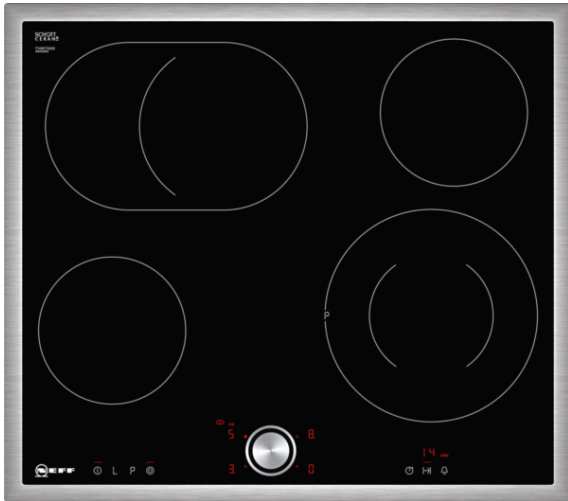

N 70  
 TBT1676N  
 T16BT76N0  
 AUTARKES ELEKTRO-KOCHFELD MIT TWISTPAD  
 BEDIENUNG

#### Autarkes Elektro-Kochfeld mit mit TwistPad Bedienung

- ✓ Das TwistPad® ist ein magnetischer abnehmbarer Bedienknopf, mit dem sich alle Kochzonen präzise und komfortabel regeln lassen.
- ✓ Powerstufe für Töpfe - optimierte Powerstufenfunktion für ein flexibleres, noch schnelleres Ankochen.
- ✓ Bräterzone
- ✓ Designrahmen in Edelstahl

#### Ausstattung:

- Powerstufe für Töpfe
- 17 Leistungsstufen
- Warmhaltefunktion für alle Kochzonen
- Digitale Anzeige der Kochstufen
- 2-stufige Restwärmeanzeige je Kochzone
- Laufzeitanzeige
- Count up Timer
- Kurzzeitwecker
- Wischschutzfunktion
- Automatische Sicherheitsabschaltung
- Kindersicherung
- Energieverbrauchsanzeige

#### Design:

- 60 cm breit
- Rahmen in Edelstahl