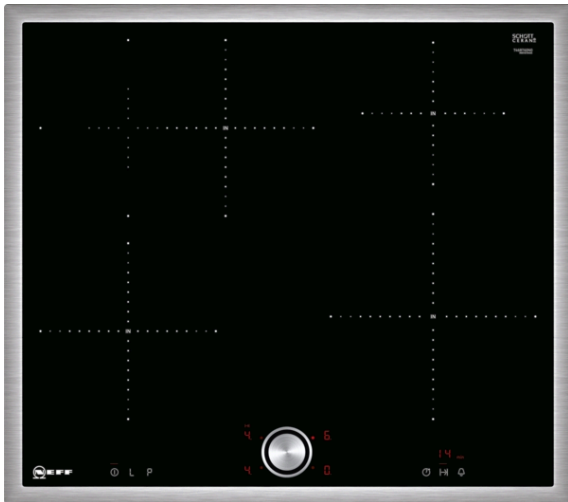

N 70, Induktionskochfeld, 60 cm, Schwarz
T46BT60N0

COOKING PASSION SINCE 1877

Autarkes Induktions-Kochfeld mit TwistPad Bedienung.

- ✓ TwistPad® - magnetisch, abnehmbarer Bedienknopf, mit dem sich alle Kochzonen per Fingertipp aktivieren und regeln lassen
- ✓ Powerstufe – das Hitze-Extra für schnelle Ergebnisse.
- ✓ Bräterzone: Extra zuschaltbare Kochzone für großes Bratgeschirr wie Bräter
- ✓ Induktion – Die Hitze wird direkt im Kochgeschirr erzeugt für präzises, punktgenaues Kochen ohne Nachgaren

Ausstattung

Technische Daten

Gerätetyp : Kochstelle Glaskeramik
Bauform : Eingebaut
Energiequelle : Elektro
Anzahl der Kochzonen, die gleichzeitig benutzt werden können : 4
Nischenmaße (H x B x T) : 55 x 560-560 x 490-500 mm
Gerätebreite : 583 mm
Abmessungen des Gerätes : 55 x 583 x 513 mm
Abmessungen des verpackten Gerätes : 120 x 755 x 605 mm
Nettogewicht : 12,8 kg
Bruttogewicht : 13,9 kg
Restwärmanzeige : Getrennt
Lage der Steuerung : Vorne
Hauptoberflächenmaterial : Glaskeramik
Oberflächenfarbe : Edelstahl, Schwarz
Rahmenfarbe : Edelstahl
Approbationszertifikate : AENOR, CE
Länge Anschlusskabel : 110 cm
EAN-Nummer : 4242004195535
Elektroanschlusswert : 7400 W
Spannung : 220-240 V
Frequenz : 50; 60 Hz

- Bräterzone: Extra zuschaltbare Kochzone für großes Bratgeschirr
- 60 cm: Platz für 4 Töpfe oder Pfannen.
- Kochzone vorne links: 180 mm, 1.8 kW (maximale Leistung 3.1 kW)
- Kochzone hinten links: 280 mm, 180 mm, 1.8 kW (maximale Leistung 3.1 kW)
- Kochzone hinten rechts: 145 mm, 1.4 kW (maximale Leistung 2.2 kW)
- Kochzone vorne rechts: 210 mm, 2.2 kW (maximale Leistung 3.7 kW)