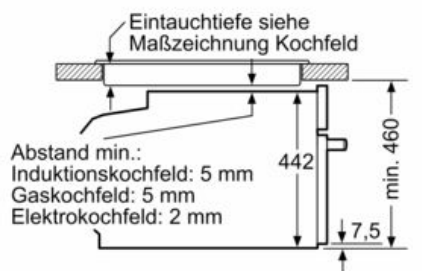

Ausstattung

Technische Daten

Art des Mikrowellengerätes : Kombinationsbetrieb mit Mikrowelle
Steuerung : elektronisch
Frontfarbe : Edelstahl
Abmessungen des Garraumes : 237.0 x 480 x 392.0 mm
Approbationszertifikate : CE, VDE
Länge Anschlusskabel : 150 cm
Nettogewicht : 36,3 kg
Bruttogewicht : 38,6 kg
EAN-Nummer : 4242004182092
Max. Mikrowellenleistung : 900 W
Anschlusswert : 3600 W
Absicherung : 16 A
Spannung : 220-240 V
Frequenz : 60; 50 Hz
Steckerart : Schuko-/Gardy.m.Erdung
Abmessungen des Garraumes : 237.0 x 480 x 392.0 mm

Technische Info:

- Länge des Anschlusskabels: 150 cm
- Nennspannung: 220 - 240 V
- Gesamtanschlusswert Elektro: 3.6 kW

Maße

- Gerätemaße (HxBxT): 455 x 596 x 548 mm
- Nischenmaße (HxBxT): 455 mm x 560 mm x 550 mm
- „Maße und Einbauhinweise zu diesem Gerät gemäß technischer Zeichnung beachten“
- Wir empfehlen Ihnen, Komplementär-Produkte innerhalb der Produktserie N90 zu wählen, um die bestmögliche Einbausituation Ihrer Einbaugeräte zu gewährleisten.

N 90, Einbau-Kompaktbackofen mit
Mikrowellenfunktion, 60 x 45 cm
C15MS22N0

Maßzeichnungen

Einbau mit einem Kochfeld.

Maße in mm

Maße in mm

Wird das Kompaktgerät unter einem Kochfeld eingebaut, muss folgende Arbeitsplattenstärke (ggf. inkl. Unterkonstruktion) beachtet werden.