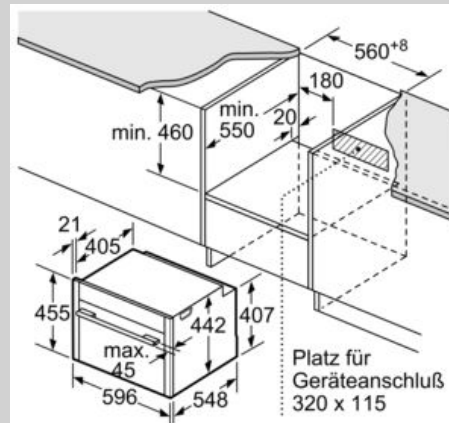

Ausstattung

Technische Daten

Art des Mikrowellengerätes : Kombinationsbetrieb mit Mikrowelle
Steuerung : elektronisch
Frontfarbe : Edelstahl
Abmessungen des Garraumes : 237.0 x 480 x 392.0 mm
Approbationszertifikate : CE, VDE
Länge Anschlusskabel : 150 cm
Nettogewicht : 36,3 kg
Bruttogewicht : 38,6 kg
EAN-Nummer : 4242004182092
Max. Mikrowellenleistung : 900 W
Anschlusswert : 3600 W
Absicherung : 16 A
Spannung : 220-240 V
Frequenz : 60; 50 Hz
Steckerart : Schuko-/Gardy.m.Erdung
Abmessungen des Garraumes : 237.0 x 480 x 392.0 mm

Technische Info:

- Länge des Anschlusskabels: 150 cm
- Nennspannung: 220 - 240 V
- Gesamtanschlusswert Elektro: 3.6 kW

Maße

- Gerätemaße (HxBxT): 455 x 596 x 548 mm
- Nischenmaße (HxBxT): 455 mm x 560 mm x 550 mm
- „Maße und Einbauhinweise zu diesem Gerät gemäß technischer Zeichnung beachten“
- Wir empfehlen Ihnen, Komplementär-Produkte innerhalb der Produktserie N90 zu wählen, um die bestmögliche Einbausituation Ihrer Einbaugeräte zu gewährleisten.

N 90, Einbau-Kompaktbackofen mit
Mikrowellenfunktion, 60 x 45 cm
C15MS22N0

Maßzeichnungen

Einbau mit einem Kochfeld.

Maße in mm

Maße in mm

Wird das Kompaktgerät unter einem Kochfeld eingebaut, muss folgende Arbeitsplattenstärke (ggf. inkl. Unterkonstruktion) beachtet werden.