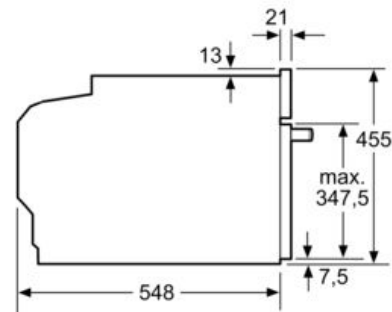

Ausstattung

Technische Daten

Art des Mikrowellengerätes : Kombinationsbetrieb mit Mikrowelle
Steuerung : elektronisch
Frontfarbe : Edelstahl
Abmessungen des Garraumes : 237.0 x 480 x 392.0 mm
Approbationszertifikate : CE, VDE
Länge Anschlusskabel : 150 cm
Nettogewicht : 36,3 kg
Bruttogewicht : 38,6 kg
EAN-Nummer : 4242004182092
Max. Mikrowellenleistung : 900 W
Anschlusswert : 3600 W
Absicherung : 16 A
Spannung : 220-240 V
Frequenz : 60; 50 Hz
Steckerart : Schuko-/Gardy.m.Erdung
Abmessungen des Garraumes : 237.0 x 480 x 392.0 mm

Technische Info:

- Länge des Anschlusskabels: 150 cm
- Nennspannung: 220 - 240 V
- Gesamtanschlusswert Elektro: 3.6 kW

Maße

- Gerätemaße (HxBxT): 455 x 596 x 548 mm
- Nischenmaße (HxBxT): 455 mm x 560 mm x 550 mm
- „Maße und Einbauhinweise zu diesem Gerät gemäß technischer Zeichnung beachten“
- Wir empfehlen Ihnen, Komplementär-Produkte innerhalb der Produktserie N90 zu wählen, um die bestmögliche Einbausituation Ihrer Einbaugeräte zu gewährleisten.

N 90, Einbau-Kompaktbackofen mit
Mikrowellenfunktion, 60 x 45 cm
C15MS22N0

Maßzeichnungen

Einbau mit einem Kochfeld.

Maße in mm

Maße in mm

Wird das Kompaktgerät unter einem Kochfeld eingebaut, muss folgende Arbeitsplattenstärke (ggf. inkl. Unterkonstruktion) beachtet werden.

Kochfeld-Typ	min. Arbeitsplattenstärke	
	aufgesetzt	flächenbündig
Induktionskochfeld	42 mm	43 mm
Vollflächen-Induktionskochfeld	52 mm	53 mm
Gaskochfeld	32 mm	43 mm
Elektrokochfeld	32 mm	35 mm

Maße in mm