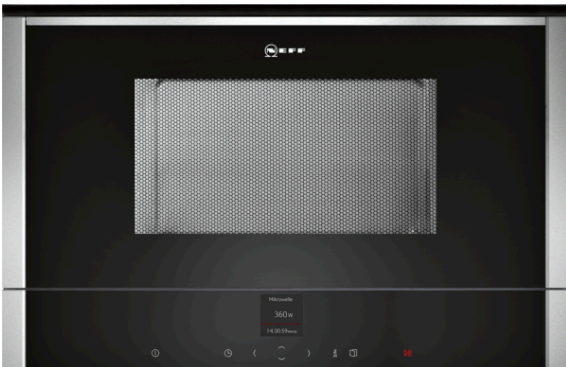

N 70  
CWR1701N EINBAUMIKROWELLE

COOKING PASSION SINCE 1877

Einbau-Mikrowellengerät für den Oberschrank

- ✓ Leistung
- ✓ Automatikprogramme
- ✓ Moderne LED-Beleuchtung für gleichmäßiges, helles Licht
- ✓ Tür rechts angeschlagen.

Ausstattung

Technische Daten

Art des Mikrowellengerätes : Nur Mikrowelle  
Steuerung : elektronisch  
Frontfarbe : Edelstahl  
Abmessungen des Gerätes (mm) : 382 x 594 x 320  
Abmessungen des Garraumes (mm) : 220 x 350 x 270  
Länge Anschlusskabel (cm) : 150  
Nettogewicht (kg) : 16,7  
Bruttogewicht (kg) : 19,0  
EAN-Nummer : 4242004184386  
Max. Mikrowellenleistung (W) : 900  
Anschlusswert (W) : 1220  
Absicherung (A) : 10  
Spannung (V) : 220-240  
Frequenz (Hz) : 60; 50  
Steckerart : Schuko-/Gardy.m.Erdung

### Design

- TFT-Farb- und Grafikdisplay mit FullTouch Control Steuerung
- Garraum aus Edelstahl

### Komfort

- 2,5" - TFT-Farb- und Text-Display mit Shift-Control Steuerung
- Automatikprogramme
- Anzahl Automatik-Programme: 7 Stck
- LED-Innenbeleuchtung
- Infotaste
- Öffner-Taste, elektrisch