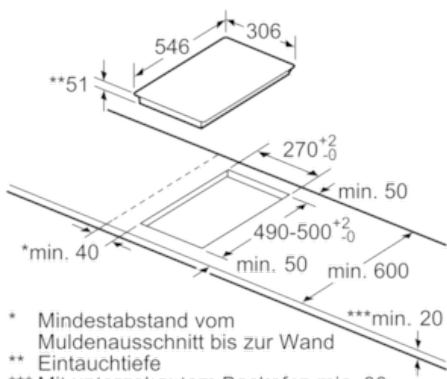

Ausstattung

Technische Daten

Gerätetyp : Vario/Domino Kochstelle Glas
 Bauform : CONSTR_TYPE.Built-in
 Energiequelle : Elektro
 Anzahl der Kochzonen, die gleichzeitig benutzt werden können : 2
 Nischenmaße (H x B x T) (mm) : 51 x 270 x 490-500
 Gerätebreite (mm) : 306
 Abmessungen des Gerätes (mm) : 51 x 306 x 546
 Abmessungen des verpackten Gerätes (mm) : 110 x 370 x 573
 Nettogewicht (kg) : 6,5
 Bruttogewicht (kg) : 7,0
 Restwärmeanzeige : Getrennt
 Lage der Steuerung : Vorne
 Hauptoberflächenmaterial : Glaskeramik
 Oberflächenfarbe : Edelstahl, Schwarz
 Rahmenfarbe : Edelstahl
 Approbationszertifikate : AENOR, CE
 Länge Anschlusskabel (cm) : 110
 EAN-Nummer : 4242004191261
 Elektroanschlusswert (W) : 3700
 Spannung (V) : 220-240
 Frequenz (Hz) : 60; 50

Design:

- 30 cm breit
- Designrahmen in Edelstahl

Technische Information:

- Einbaumaße: 270 mm x 490 mm
- Min. Arbeitsplattenstärke: 30 mm
- Kochzonen: 1 x Ø 145 mm, 1.4 kW (max. Powerstufe 2.2 kW)
Induktion; 1 x Ø 210 mm, 2.2 kW (max. Powerstufe 3.7 kW)
Induktion
- Hauptschalter
- Kombinierbar mit Glaskeramik-Kochstellen im Facetten-Design
- Anschlußwert 3700 W
- Länge Anschlußkabel: 110 cm
- Anschlusskabel beiliegend

Maße in mm

Maße in mm

Domino-Kombinationsmöglichkeiten mit entsprechenden Geräte- und Ausschnittmaßen (siehe Tabelle)

* Mindestabstand vom Muldenausschnitt bis zur Wand
 ** Eintauchtiefe
 *** Mit untergebaute Backofen min. 30, ggf. mehr; siehe Maßanforderungen des Backofens

Maße in mm

Beim Einbau von mehreren Elementen nebeneinander sind auch mehrere Möglichkeiten mit entsprechenden Geräte- und Ausschnittmaßen. Ausschnittmaße (X) je nach Kombination siehe Tabelle:

Breitentyp: 30 40 60 70 80 90
 Gerätebreite: 306 396 606 708 826 918