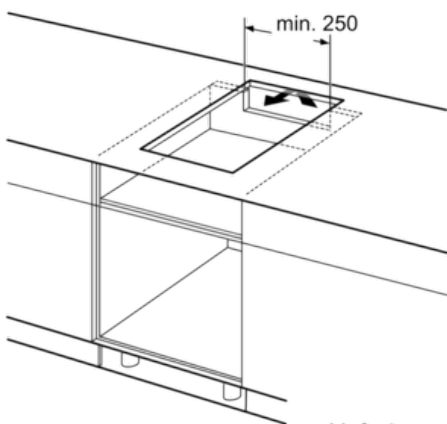

Ausstattung

Technische Daten

Gerätetyp : Vario/Domino Kochstelle Glas
 Bauform : CONSTR_TYPE.Built-in
 Energiequelle : Elektro
 Anzahl der Kochzonen, die gleichzeitig benutzt werden können : 2
 Nischenmaße (H x B x T) (mm) : 51 x 270 x 490-500
 Gerätebreite (mm) : 306
 Abmessungen des Gerätes (mm) : 51 x 306 x 546
 Abmessungen des verpackten Gerätes (mm) : 110 x 370 x 573
 Nettogewicht (kg) : 6,5
 Bruttogewicht (kg) : 7,0
 Restwärmeanzeige : Getrennt
 Lage der Steuerung : Vorne
 Hauptoberflächenmaterial : Glaskeramik
 Oberflächenfarbe : Edelstahl, Schwarz
 Rahmenfarbe : Edelstahl
 Approbationszertifikate : AENOR, CE
 Länge Anschlusskabel (cm) : 110
 EAN-Nummer : 4242004191261
 Elektroanschlusswert (W) : 3700
 Spannung (V) : 220-240
 Frequenz (Hz) : 60; 50

Design:

- 30 cm breit
- Designrahmen in Edelstahl

Technische Information:

- Einbaumaße: 270 mm x 490 mm
- Min. Arbeitsplattenstärke: 30 mm
- Kochzonen: 1 x Ø 145 mm, 1.4 kW (max. Powerstufe 2.2 kW)
Induktion; 1 x Ø 210 mm, 2.2 kW (max. Powerstufe 3.7 kW)
Induktion
- Hauptschalter
- Kombinierbar mit Glaskeramik-Kochstellen im Facetten-Design
- Anschlußwert 3700 W
- Länge Anschlußkabel: 110 cm
- Anschlusskabel beiliegend

Maße in mm

Maße in mm

Domino-Kombinationsmöglichkeiten mit entsprechenden Geräte- und Ausschnittmaßen (siehe Tabelle)

* Mindestabstand vom Muldenausschnitt bis zur Wand
 ** Eintauchtiefe
 *** Mit untergebaute Backofen min. 30, ggf. mehr; siehe Maßanforderungen des Backofens

Maße in mm

Beim Einbau von mehreren Elementen nebeneinander sind auch mehrere Möglichkeiten mit entsprechenden Geräte- und Ausschnittmaßen. Ausschnittmaße (X) je nach Kombination siehe Tabelle:

Breitentyp: 30 40 60 70 80 90
 Gerätebreite: 306 396 606 708 826 918