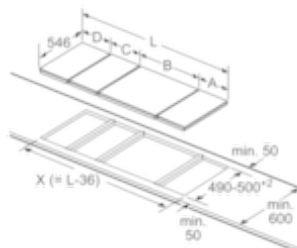

Design:

- 30 cm breit
- Designrahmen in Edelstahl

Technische Information:

- Einbaumaße: 270 mm x 490 mm
- Min. Arbeitsplattenstärke: 30 mm
- Kochzonen: 1 x Ø 145 mm, 1.4 kW (max. Powerstufe 2.2 kW)
Induktion; 1 x Ø 210 mm, 2.2 kW (max. Powerstufe 3.7 kW)
Induktion
- Hauptschalter
- Kombinierbar mit Glaskeramik-Kochstellen im Facetten-Design
- Anschlußwert 3700 W
- Länge Anschlußkabel: 110 cm
- Anschlusskabel beiliegend

NTD4320N DOMINO INDUKTIONSKOCHFELD,
 AUTA
 N43TD20N0
 AUTARKES INDUKTIONS-KOCHFELD MIT
 TOUCHCONTROL BEDIENUNG

Maßzeichnungen

① Lüftungsspalt muß vorgesehen werden.

Maße in mm

① Lüftungsspalt muß vorgesehen werden.

Maße in mm

Maße in mm

Domino-Kombinationsmöglichkeiten mit entsprechenden Geräte- und Ausschnittmaßen (siehe Tabelle)

* Mindestabstand vom Muldenausschnitt bis zur Wand
 ** Eintauchtiefe
 *** Mit untergebaute Backofen min. 30, ggf. mehr; siehe Maßanforderungen des Backofens

Maße in mm

Beim Einbau von mehreren Elementen nebeneinander sind auch mehrere Möglichkeiten mit entsprechenden Geräte- und Ausschnittmaßen. Ausschnittmaße (X) je nach Kombination siehe Tabelle:

Breitentyp: 30 40 60 70 80 90
 Gerätebreite: 306 396 606 708 826 918