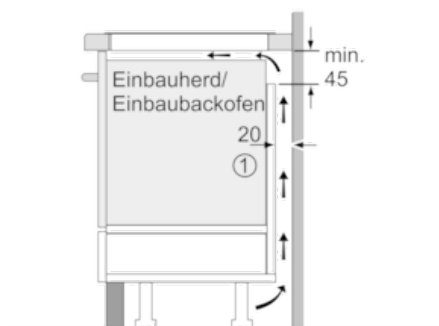

NTD4320N DOMINO INDUKTIONSKOCHFELD,
AUTA
N43TD20N0
AUTARKES INDUKTIONS-KOCHFELD MIT
TOUCHCONTROL BEDIENUNG

Maßzeichnungen

① Lüftungsspalt muß vorgesehen werden.

Maße in mm