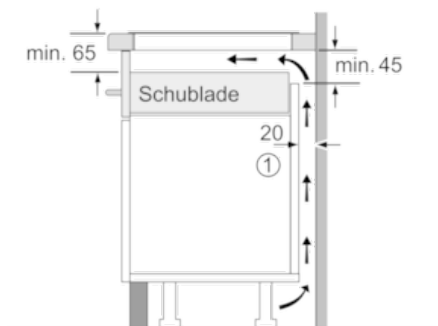

① Lüftungsspalt muß vorgesehen werden.

Maße in mm