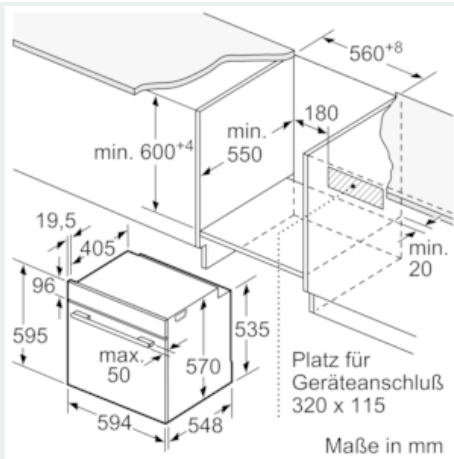

Ausstattung

Technische Daten

Frontfarbe : Edelstahl
 Bauform : Eingebaut
 Nischenmaße (H x B x T) (mm) : 600-604 x 560-568 x 550
 Abmessungen des Gerätes (mm) : 595 x 594 x 548
 Abmessungen des verpackten Gerätes (mm) : 675 x 690 x 660
 Material der Blende : Glas
 Material der Tür : Glas
 Nettogewicht (kg) : 42,006
 Nettovolumen - Backrohr 1 (l) : 71
 Beheizungsarten : Großflächengrill, Heißluft, Heißluft sanft, Ober-/Unterhitze, Pizzastufe, Sanftgaren, Umluftgrill, Unterhitze
 Material 1. Backrohr : Andere
 Kontrolle der Temperatur : elektronisch
 Anzahl eingebauter Leuchten : 1
 Approbationszertifikate : CE, VDE
 EAN-Nummer : 4242003799895
 Anzahl der Innenräume (2010/30/EC) : 1
 Energieeffizienzklasse (2010/30/EC) : A
 Energieverbrauch pro Ober-/Unterhitze Zyklus (2010/30/EC) : 0,99
 Energieverbrauch pro Heißluft-Zyklus (2010/30/EC) : 0,81
 Energieeffizienzindex (2010/30/EC) : 95,3
 Anschlusswert (W) : 11400
 Absicherung (A) : 3*16
 Spannung (V) : 220-240
 Frequenz (Hz) : 50; 60
 Steckerart : Festanschluss, ohne Stecker

- Energieverbrauch pro Zyklus im konventionellen Modus: 0.99 kWh
- Energieverbrauch pro Zyklus im Umluft-Modus: 0.81 kWh
- Zahl der Garräume: 1
- Wärmequelle: elektrisch
- Innenraumvolumen: 71 l

Maße

- Gerätemaße (HxBxT): 595 x 594 x 548 mm
-
- Nischenmaße (HxBxT): 604 mm x 560 mm x 550 mm
- „Maße und Einbauhinweise zu diesem Gerät gemäß technischer Zeichnung beachten“
- Wir empfehlen Ihnen, Komplementär-Produkte innerhalb der Produktserie iQ500 zu wählen, um die bestmögliche Einbausituation Ihrer Einbaugeräte zu gewährleisten.

**iQ500, Einbau-Herd, 60 x 60 cm,
Edelstahl
HE578BBS0**

Maßzeichnungen

Einbau mit einem Kochfeld.