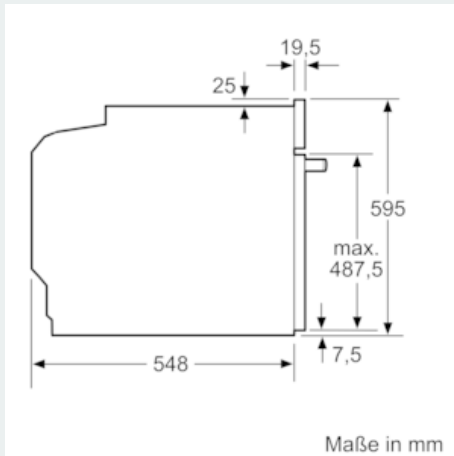

Ausstattung

Technische Daten

Frontfarbe : Edelstahl
 Bauform : Eingebaut
 Nischenmaße (H x B x T) (mm) : 600-604 x 560-568 x 550
 Abmessungen des Gerätes (mm) : 595 x 594 x 548
 Abmessungen des verpackten Gerätes (mm) : 675 x 690 x 660
 Material der Blende : Glas
 Material der Tür : Glas
 Nettogewicht (kg) : 42,006
 Nettovolumen - Backrohr 1 (l) : 71
 Beheizungsarten : Großflächengrill, Heißluft, Heißluft sanft, Ober-/Unterhitze, Pizzastufe, Sanftgaren, Umluftgrill, Unterhitze
 Material 1. Backrohr : Andere
 Kontrolle der Temperatur : elektronisch
 Anzahl eingebauter Leuchten : 1
 Approbationszertifikate : CE, VDE
 EAN-Nummer : 4242003799895
 Anzahl der Innenräume (2010/30/EC) : 1
 Energieeffizienzklasse (2010/30/EC) : A
 Energieverbrauch pro Ober-/Unterhitze Zyklus (2010/30/EC) : 0,99
 Energieverbrauch pro Heißluft-Zyklus (2010/30/EC) : 0,81
 Energieeffizienzindex (2010/30/EC) : 95,3
 Anschlusswert (W) : 11400
 Absicherung (A) : 3*16
 Spannung (V) : 220-240
 Frequenz (Hz) : 50; 60
 Steckerart : Festanschluss, ohne Stecker

- Energieverbrauch pro Zyklus im konventionellen Modus: 0.99 kWh
- Energieverbrauch pro Zyklus im Umluft-Modus: 0.81 kWh
- Zahl der Garräume: 1
- Wärmequelle: elektrisch
- Innenraumvolumen: 71 l

Maße

- Gerätemaße (HxBxT): 595 x 594 x 548 mm
-
- Nischenmaße (HxBxT): 604 mm x 560 mm x 550 mm
- „Maße und Einbauhinweise zu diesem Gerät gemäß technischer Zeichnung beachten“
- Wir empfehlen Ihnen, Komplementär-Produkte innerhalb der Produktserie iQ500 zu wählen, um die bestmögliche Einbausituation Ihrer Einbaugeräte zu gewährleisten.

**iQ500, Einbau-Herd, 60 x 60 cm,
Edelstahl
HE578BBS0**

Maßzeichnungen

Einbau mit einem Kochfeld.