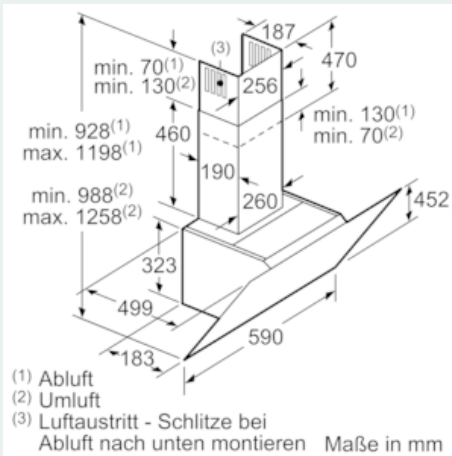

Ausstattung

Technische Daten

Bauart : Kaminesse
 Approbationszertifikate : CE, EAC-Eurasian, VDE
 Länge Anschlusskabel (cm) : 130
 Höhe des Gerätes ohne Kamin (mm) : 323
 Mindestabstand zur Kochstelle Elektro : 450
 Mindestabstand zur Kochstelle Gas : 600
 Nettogewicht (kg) : 19,646
 Steuerung : elektronisch
 Max. Gebläseleistung-Abluftbetrieb (m³/h) : 416
 Gebläseleistung bei Intensivstufe-Umluftbetrieb : 615.0
 Max. Gebläseleistung-Umluftbetrieb (m³/h) : 409
 Gebläseleistung bei Intensivstufe-Abluftbetrieb (m³/h) : 700
 Anzahl der Lampen (Stck) : 2
 Schallleistung (dB(A) re 1 pW) : 58
 Durchmesser des Abluftstutzens (mm) : 120 / 150
 Material des Fettfilters : Aluminium
 EAN-Nummer : 4242003760895
 Anschlusswert (W) : 263
 Absicherung (A) : 10
 Spannung (V) : 220-240
 Frequenz (Hz) : 50; 60
 Steckerart : Schuko-/Gardy.m.Erdung
 Art der Installation : Wandmontage

Maße

- Für Wandmontage über Kochstellen
- Abluftstutzen Ø 150 mm (Ø 120 mm beiliegend)
- Gerätemaße Abluft (HxBxT): 928-1198 x 590 x 499 mm
- Gerätemaße Umluft ohne Kamin (HxBxT): 370 x 590 x 499 mm

- Gerätemaße Umluft mit Kamin (HxBxT): 988-1258 x 590 x 499 mm
-
- Gerätemaße Umluft mit CleanAir Plus Umluft Set (HxBxT):
- 1118 x 590 x 499 mm - Montage auf Außenkanal
- 1188-1458 x 590 x 499 mm - Montage auf Innenkanal
- Gesamtanschlusswert: 263 W
- * Gemäß EU-Regulierung Nr. 65/2014

**iQ300, Wandesse, 60 cm, Klarglas
silber bedruckt
LC67KHM10**

Maßzeichnungen

Gerät im Umluftbetrieb
ohne Kanal
Umluftset erforderlich

Maximale Stärke der
Rückwand beachten.