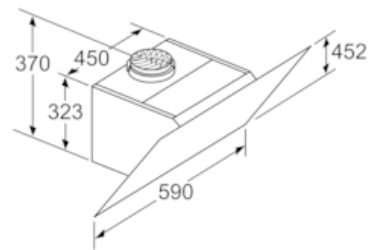

**iQ300, Wandesse, 60 cm, Klarglas
silber bedruckt
LC67KHM10**

Maßzeichnungen

Gerät im Umluftbetrieb
ohne Kanal
Umluftset erforderlich