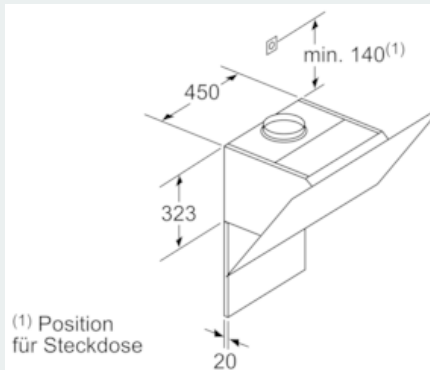

Maße

- Für Wandmontage über Kochstellen
- Abluftstutzen Ø 150 mm (Ø 120 mm beiliegend)
- Gerätemaße Abluft (HxBxT): 928-1198 x 590 x 499 mm
- Gerätemaße Umluft ohne Kamin (HxBxT): 370 x 590 x 499 mm

- Gerätemaße Umluft mit Kamin (HxBxT): 988-1258 x 590 x 499 mm
-
- Gerätemaße Umluft mit CleanAir Plus Umluft Set (HxBxT):
- 1118 x 590 x 499 mm - Montage auf Außenkanal
- 1188-1458 x 590 x 499 mm - Montage auf Innenkanal
- Gesamtanschlusswert: 263 W
- * Gemäß EU-Regulierung Nr. 65/2014

**iQ300, Wandesse, 60 cm, Klarglas
silber bedruckt
LC67KHM10**

Maßzeichnungen

Gerät im Umluftbetrieb
ohne Kanal
Umluftset erforderlich

Maximale Stärke der
Rückwand beachten.