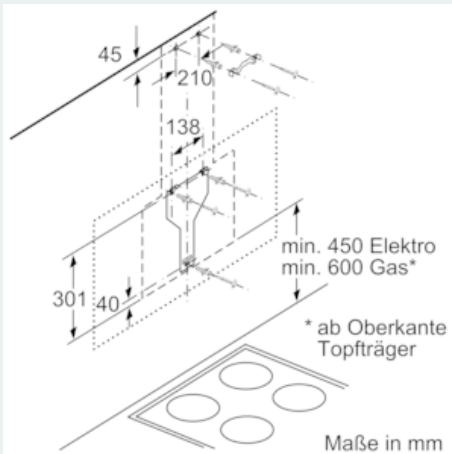

Ausstattung

Technische Daten

Bauart : Kaminesse
 Approbationszertifikate : CE, EAC-Eurasian, VDE
 Länge Anschlusskabel (cm) : 130
 Höhe des Gerätes ohne Kamin (mm) : 323
 Mindestabstand zur Kochstelle Elektro : 450
 Mindestabstand zur Kochstelle Gas : 600
 Nettogewicht (kg) : 19,646
 Steuerung : elektronisch
 Max. Gebläseleistung-Abluftbetrieb (m³/h) : 416
 Gebläseleistung bei Intensivstufe-Umluftbetrieb : 615.0
 Max. Gebläseleistung-Umluftbetrieb (m³/h) : 409
 Gebläseleistung bei Intensivstufe-Abluftbetrieb (m³/h) : 700
 Anzahl der Lampen (Stck) : 2
 Schallleistung (dB(A) re 1 pW) : 58
 Durchmesser des Abluftstutzens (mm) : 120 / 150
 Material des Fettfilters : Aluminium
 EAN-Nummer : 4242003760895
 Anschlusswert (W) : 263
 Absicherung (A) : 10
 Spannung (V) : 220-240
 Frequenz (Hz) : 50; 60
 Steckerart : Schuko-/Gardy.m.Erdung
 Art der Installation : Wandmontage

Design

- Schräg-Esse
- Randabsaugung
- Filterabdeckung aus Glas
- Glasscheibe: Klarglas silber bedruckt
-
- Gleichmäßige, helle Beleuchtung mit 2 x 1,5W LED-Modul
- Beleuchtungsstärke: 100 lux
- Farbtemperatur: 3500 K

Maße

- Für Wandmontage über Kochstellen
- Abluftstutzen Ø 150 mm (Ø 120 mm beiliegend)
- Gerätemaße Abluft (HxBxT): 928-1198 x 590 x 499 mm
- Gerätemaße Umluft ohne Kamin (HxBxT): 370 x 590 x 499 mm

- Gerätemaße Umluft mit Kamin (HxBxT): 988-1258 x 590 x 499 mm
-
- Gerätemaße Umluft mit CleanAir Plus Umluft Set (HxBxT):
- 1118 x 590 x 499 mm - Montage auf Außenkanal
- 1188-1458 x 590 x 499 mm - Montage auf Innenkanal
- Gesamtanschlusswert: 263 W
- * Gemäß EU-Regulierung Nr. 65/2014

**iQ300, Wandesse, 60 cm, Klarglas
silber bedruckt
LC67KHM10**

Maßzeichnungen

Gerät im Umluftbetrieb
ohne Kanal
Umluftset erforderlich

Maximale Stärke der
Rückwand beachten.