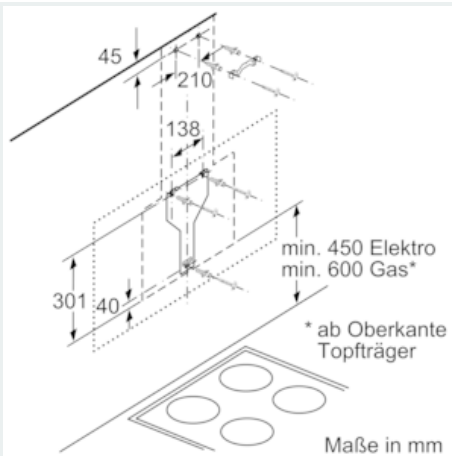

iQ300, Wandesse, 60 cm, Klarglas
schwarz bedruckt
LC67KHM60

Maßzeichnungen

Gerät im Umluftbetrieb
ohne Kanal
Umluftset erforderlich

Maße in mm