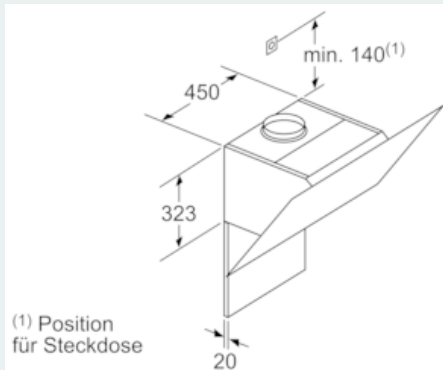

#### Maße

- Für Wandmontage über Kochstellen
- Abluftstutzen Ø 150 mm (Ø 120 mm beiliegend)
- Gerätemaße Abluft (HxBxT): 928-1198 x 590 x 499 mm
- Gerätemaße Umluft ohne Kamin (HxBxT): 370 x 590 x 499 mm

- Gerätemaße Umluft mit Kamin (HxBxT): 988-1258 x 590 x 499 mm
- 
- Gerätemaße Umluft mit CleanAir Plus Umluft Set (HxBxT):
- 1118 x 590 x 499 mm - Montage auf Außenkanal
- 1188-1458 x 590 x 499 mm - Montage auf Innenkanal
- mit Rückstauklappe
- Gesamtanschlusswert: 263 W
- \* Gemäß EU-Regulierung Nr. 65/2014

iQ300, Wandesse, 60 cm, Klarglas  
schwarz bedruckt  
LC67KHM60

Maßzeichnungen

Gerät im Umluftbetrieb  
ohne Kanal  
Umluftset erforderlich

Maße in mm

(1) Position  
für Steckdose

Maximale Stärke der  
Rückwand beachten.

Maße in mm