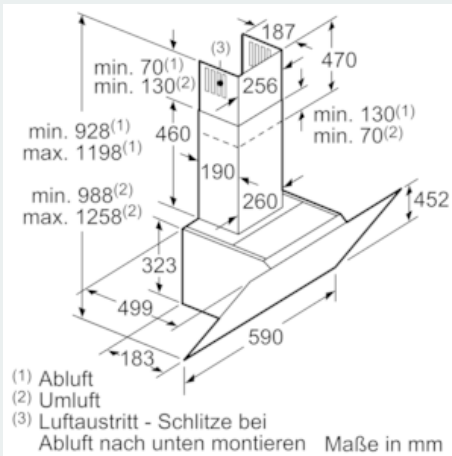

#### Maße

- Für Wandmontage über Kochstellen
- Abluftstutzen Ø 150 mm (Ø 120 mm beiliegend)
- Gerätemaße Abluft (HxBxT): 928-1198 x 590 x 499 mm
- Gerätemaße Umluft ohne Kamin (HxBxT): 370 x 590 x 499 mm

- Gerätemaße Umluft mit Kamin (HxBxT): 988-1258 x 590 x 499 mm
- 
- Gerätemaße Umluft mit CleanAir Plus Umluft Set (HxBxT):
- 1118 x 590 x 499 mm - Montage auf Außenkanal
- 1188-1458 x 590 x 499 mm - Montage auf Innenkanal
- mit Rückstauklappe
- Gesamtanschlusswert: 263 W
- \* Gemäß EU-Regulierung Nr. 65/2014

iQ300, Wandesse, 60 cm, Klarglas  
schwarz bedruckt  
LC67KHM60

Maßzeichnungen

Gerät im Umluftbetrieb  
ohne Kanal  
Umluftset erforderlich

Maße in mm

(1) Position  
für Steckdose

Maximale Stärke der  
Rückwand beachten.

Maße in mm