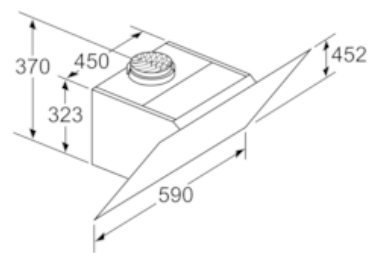

iQ300, Wandesse, 60 cm, Klarglas
schwarz bedruckt
LC67KHM60

Maßzeichnungen

Gerät im Umluftbetrieb
ohne Kanal
Umluftset erforderlich

Maße in mm