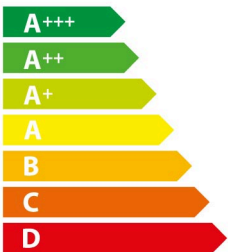

ENERG

енергия · ενεργεια

SIEMENS

LC94BBC50

53
kWh/annum

ABCD **E** FG

A BCDEFG

ABCD **D** EFG