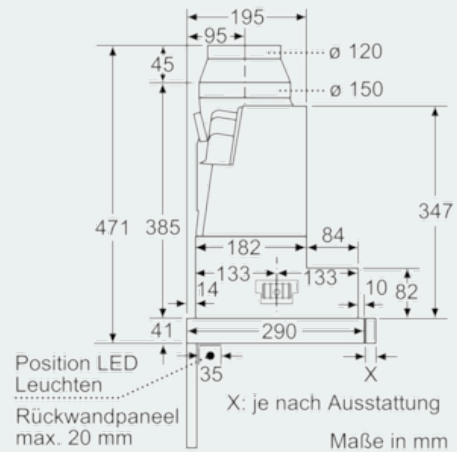

Maße

- Abluftstutzen Ø 150 mm (Ø 120 mm beiliegend)
- Gerätegröße (HxBxT): 426 x 598 x 290 mm
- Einbaugröße (HxBxT): 385 x 524 x 290 mm
- Gesamtanschlusswert: 146 W
- Für Spezial-Hängeschränke (60 cm breit)
- ohne Griffleiste

iQ500
LI67RA560
Edelstahl
60 cm Flachschirmhaube

Maßzeichnungen

Tiefenanpassung des Filterauszuges bis 29 mm möglich
 Maße in mm

Maße in mm

Maße in mm

Maße in mm

Maße in mm

Maße in mm

iQ500
LI67RA560
Edelstahl
60 cm Flachschirmhaube

Maßzeichnungen

Maße in mm