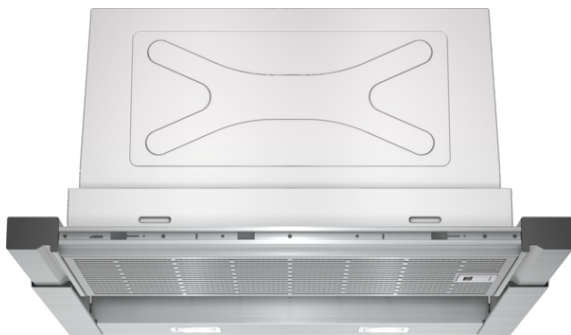

iQ500
LI67RA560
Edelstahl
60 cm Flachschirmhaube

A

Die leistungsstarke Flachschirmhaube für eine fast unsichtbare Platzierung im Oberschrank.

- ✓ Die Lüfterleistung von 700 m³/h sorgt für frische Luft beim Kochen.
- ✓ Besonders leise mit nur 54 dB.
- ✓ Die energiesparende LED-Beleuchtung sorgt für eine klare Sicht beim Kochen.
- ✓ Die Intensivstufe für kurzfristigen Einsatz bei starkem Dunst mit automatischer Rückschaltung nach 6 Min.

Ausstattung

Technische Daten

Bauart : Auszugsesse
 Approbationszertifikate : CE, VDE
 Länge Anschlusskabel (cm) : 175
 Nischenmaße (H x B x T) (mm) : 385mm x 524mm x 290mm
 Mindestabstand zur Kochstelle Elektro : 430
 Mindestabstand zur Kochstelle Gas : 650
 Nettogewicht (kg) : 12,0
 Steuerung : elektronisch
 Regelung der Leistungsstufen : 3-stufig + 2 Intensiv
 Max. Gebläseleistung-Abluftbetrieb (m³/h) : 400
 Gebläseleistung bei Intensivstufe-Umluftbetrieb : 480
 Max. Gebläseleistung-Umluftbetrieb (m³/h) : 290
 Gebläseleistung bei Intensivstufe-Abluftbetrieb (m³/h) : 700
 Anzahl der Lampen (Stck) : 2
 Schallleistung (dB(A) re 1 pW) : 54
 Durchmesser des Abluftstutzens (mm) : 150 / 120
 Material des Fettfilters : Edelstahl waschbar
 EAN-Nummer : 4242003723456
 Anschlusswert (W) : 146
 Absicherung (A) : 10
 Spannung (V) : 220-240
 Frequenz (Hz) : 60; 50
 Steckerart : Schuko-/Gardy.m.Erdung
 Art der Installation : Integrierbar

Komfort

- varioControl - Bedienpanel oben oder vorne (mit Sonderzubehör) einsetzbar
- Elektronische Steuerung mit 6 Tasten und Display
- Elektronische Steuerung mit Filterwechselanzeige
- 3 Leistungsstufen + 2 Intensivstufen
- Metall-Fettfilter, spülmaschinengeeignet
- Sättigungsanzeige für Metallfett- und Aktivkohlefilter
- Intensivstufen mit automatischer Rückstellung
- Automatischer Gebläsenachlauf

Design

- Filterabdeckung aus Edelstahl, gelocht und spülmaschinengeeignet
- Arbeitsplatzbeleuchtung mit 2 x 3 W LED-Modulen
- Beleuchtungsstärke: 683 lux
- Farbtemperatur: 3500 K
- softLight
- Dimm-Funktion