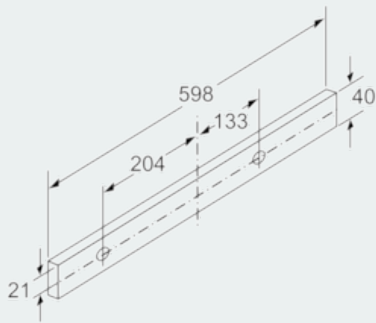

Maße

- Abluftstutzen Ø 150 mm (Ø 120 mm beiliegend)
- Gerätegröße (HxBxT): 426 x 598 x 290 mm
- Einbaugröße (HxBxT): 385 x 524 x 290 mm
- Gesamtanschlusswert: 146 W
- Für Spezial-Hängeschränke (60 cm breit)
- ohne Griffleiste

iQ500
LI67RA560
Edelstahl
60 cm Flachschirmhaube

Maßzeichnungen

Tiefenanpassung des Filterauszuges bis 29 mm möglich
 Maße in mm

Maße in mm

Maße in mm

Maße in mm

Maße in mm

Maße in mm

iQ500
LI67RA560
Edelstahl
60 cm Flachschirmhaube

Maßzeichnungen

Maße in mm