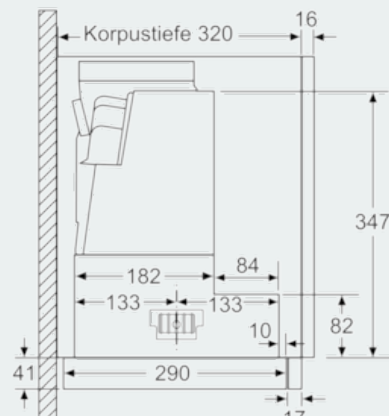

Maße

- Abluftstutzen Ø 150 mm (Ø 120 mm beiliegend)
- Gerätegröße (HxBxT): 426 x 598 x 290 mm
- Einbaugröße (HxBxT): 385 x 524 x 290 mm
- Gesamtanschlusswert: 146 W
- Für Spezial-Hängeschränke (60 cm breit)
- ohne Griffleiste

iQ500
LI67RA560
Edelstahl
60 cm Flachschirmhaube

Maßzeichnungen

Tiefenanpassung des Filterauszuges bis 29 mm möglich
 Maße in mm

Maße in mm

Maße in mm

Maße in mm

Maße in mm

Maße in mm

iQ500
LI67RA560
Edelstahl
60 cm Flachschirmhaube

Maßzeichnungen

Maße in mm