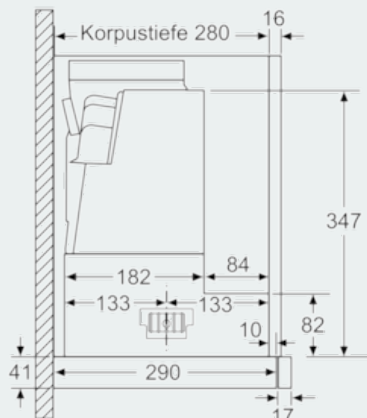

Maße

- Abluftstutzen Ø 150 mm (Ø 120 mm beiliegend)
- Gerätegröße (HxBxT): 426 x 598 x 290 mm
- Einbaugröße (HxBxT): 385 x 524 x 290 mm
- Gesamtanschlusswert: 146 W
- Für Spezial-Hängeschränke (60 cm breit)
- ohne Griffleiste

iQ500
LI67RA560
Edelstahl
60 cm Flachschirmhaube

Maßzeichnungen

Tiefenanpassung des Filterauszuges bis 29 mm möglich
 Maße in mm

Maße in mm

Maße in mm

Maße in mm

Maße in mm

Maße in mm

iQ500
LI67RA560
Edelstahl
60 cm Flachschirmhaube

Maßzeichnungen

Maße in mm