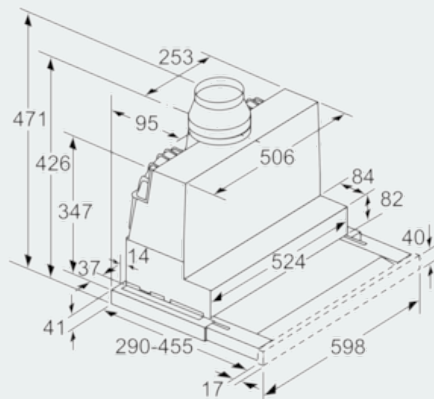

Maße

- Abluftstutzen Ø 150 mm (Ø 120 mm beiliegend)
- Gerätegröße (HxBxT): 426 x 598 x 290 mm
- Einbaugröße (HxBxT): 385 x 524 x 290 mm
- Gesamtanschlusswert: 146 W
- Für Spezial-Hängeschränke (60 cm breit)
- ohne Griffleiste

iQ500
LI67RA560
Edelstahl
60 cm Flachschirmhaube

Maßzeichnungen

Tiefenanpassung des Filterauszuges bis 29 mm möglich
 Maße in mm

Maße in mm

Maße in mm

Maße in mm

Maße in mm

Maße in mm