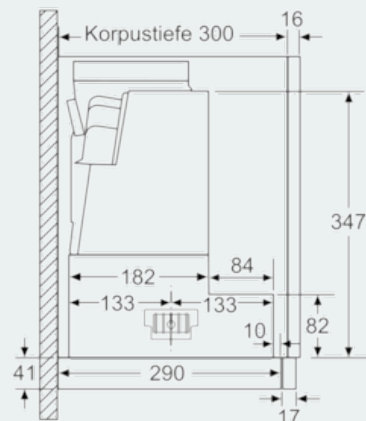

Maße

- Abluftstutzen Ø 150 mm (Ø 120 mm beiliegend)
- Gerätegröße (HxBxT): 426 x 598 x 290 mm
- Einbaugröße (HxBxT): 385 x 524 x 290 mm
- Gesamtanschlusswert: 146 W
- Für Spezial-Hängeschränke (60 cm breit)
- ohne Griffleiste

iQ500
LI67RA560
Edelstahl
60 cm Flachschirmhaube

Maßzeichnungen

Tiefenanpassung des Filterauszuges bis 29 mm möglich
 Maße in mm

Maße in mm

Maße in mm

Maße in mm

Maße in mm

Maße in mm

iQ500
LI67RA560
Edelstahl
60 cm Flachschirmhaube

Maßzeichnungen

Maße in mm