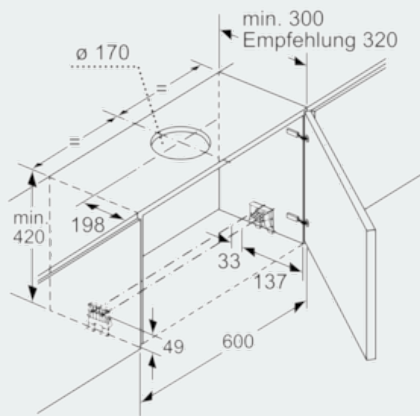

Maße

- Abluftstutzen Ø 150 mm (Ø 120 mm beiliegend)
- Gerätegröße (HxBxT): 426 x 598 x 290 mm
- Einbaugröße (HxBxT): 385 x 524 x 290 mm
- Gesamtanschlusswert: 146 W
- Für Spezial-Hängeschränke (60 cm breit)
- ohne Griffleiste

iQ500
LI67RA560
Edelstahl
60 cm Flachschirmhaube

Maßzeichnungen

Tiefenanpassung des Filterauszuges bis 29 mm möglich
 Maße in mm

Maße in mm

Maße in mm

Maße in mm

Maße in mm

Maße in mm

iQ500
LI67RA560
Edelstahl
60 cm Flachschirmhaube

Maßzeichnungen

Maße in mm