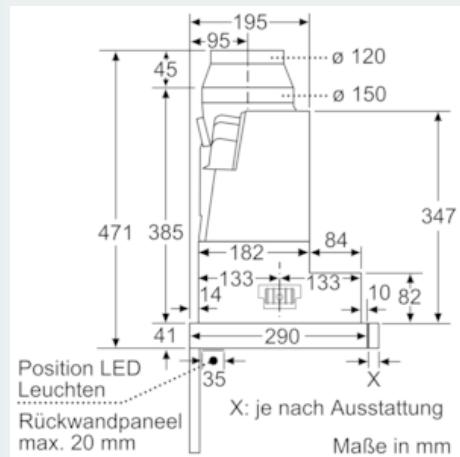

iQ500, Flachschildhaube, 60 cm, Edelstahl LI67RA561

Maßzeichnungen