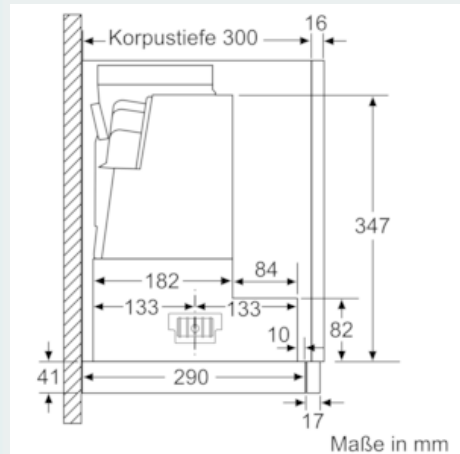

iQ500, Flachschildhaube, 60 cm, Edelstahl LI67RA561

Maßzeichnungen