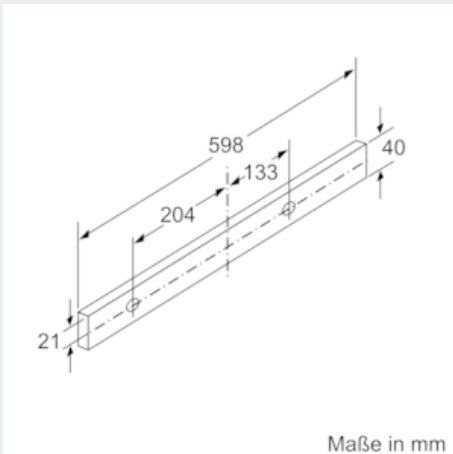

iQ500, Flachschildhaube, 60 cm, Edelstahl LI67RA561

Maßzeichnungen