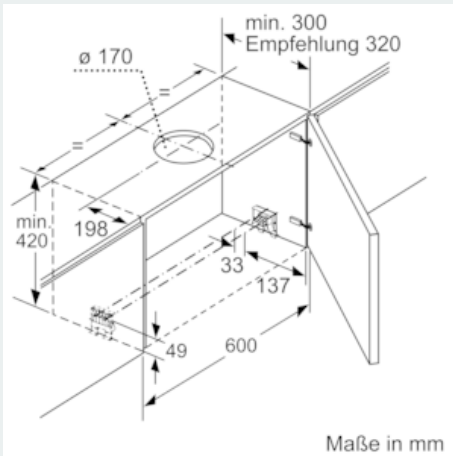

iQ500, Flachschildhaube, 60 cm, Edelstahl LI67RA561

Maßzeichnungen