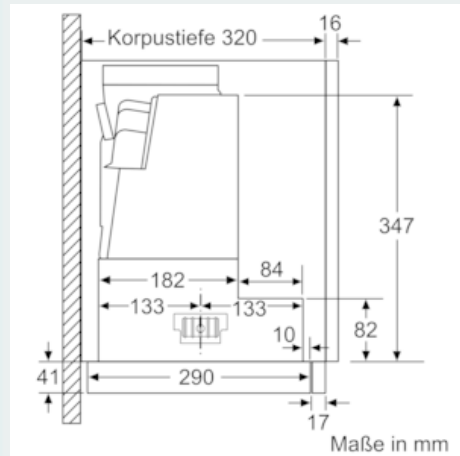

iQ500, Flachschildhaube, 60 cm, Edelstahl LI67RA561

Maßzeichnungen