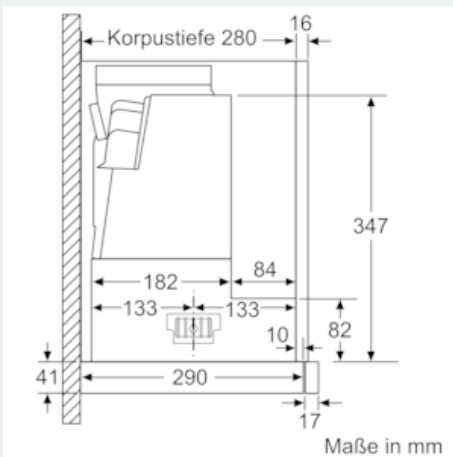

iQ500, Flachschildhaube, 60 cm, Edelstahl LI67RA561

Maßzeichnungen