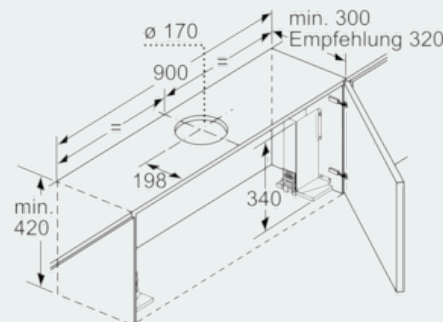

Maße

- Abluftstutzen Ø 150 mm (Ø 120 mm beiliegend)
- Gerätegröße (HxBxT): 426 x 898 x 290 mm
- Einbaumaße (HxBxT): 385 x 524 x 290 mm
- Gesamtanschlusswert: 146 W
- Hängeschrank 60 oder 90 cm
- ohne Griffleiste

iQ500
LI97RA540
Edelstahl
90 cm Flachschirmhaube

Maßzeichnungen

Tiefenanpassung des Filterauszuges bis 29 mm möglich
 Maße in mm

Maße in mm

Maße in mm

Maße in mm

Bei Montage der 90 cm Flachschirmhaube in einen 90 cm breiten Oberschrank ist ein Montage-Set erforderlich. Die beiden Montagewinkel werden links und rechts im Möbel verschraubt. Montage nach Schablone.
 Maße in mm

Maße in mm

iQ500
LI97RA540
Edelstahl
90 cm Flachschirmhaube

Maßzeichnungen

Maße in mm