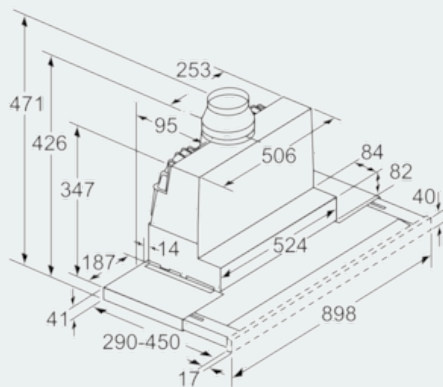

Ausstattung

Technische Daten

Bauart : Auszugsesse
 Approbationszertifikate : CE, VDE
 Länge Anschlusskabel (cm) : 175
 Nischenmaße (H x B x T) (mm) : 385mm x 524mm x 290mm
 Mindestabstand zur Kochstelle Elektro : 430
 Mindestabstand zur Kochstelle Gas : 650
 Nettogewicht (kg) : 13,0
 Steuerung : elektronisch
 Regelung der Leistungsstufen : 3-stufig + 2 Intensiv
 Max. Gebläseleistung-Abluftbetrieb (m³/h) : 410
 Gebläseleistung bei Intensivstufe-Umluftbetrieb : 530
 Max. Gebläseleistung-Umluftbetrieb (m³/h) : 330
 Gebläseleistung bei Intensivstufe-Abluftbetrieb (m³/h) : 740
 Anzahl der Lampen (Stck) : 2
 Schalleistung (dB(A) re 1 pW) : 55
 Durchmesser des Abluftstutzens (mm) : 120 / 150
 Material des Fettfilters : Aluminium
 EAN-Nummer : 4242003723401
 Anschlusswert (W) : 146
 Absicherung (A) : 10
 Spannung (V) : 220-240
 Frequenz (Hz) : 50; 60
 Steckerart : Schuko-/Gardy.m.Erdung
 Art der Installation : Integrierbar

Maße

- Abluftstutzen Ø 150 mm (Ø 120 mm beiliegend)
- Gerätegröße (HxBxT): 426 x 898 x 290 mm
- Einbaumaße (HxBxT): 385 x 524 x 290 mm
- Gesamtanschlusswert: 146 W
- Hängeschrank 60 oder 90 cm
- ohne Griffleiste

iQ500
LI97RA540
Edelstahl
90 cm Flachschirmhaube

Maßzeichnungen

Tiefenanpassung des Filterauszuges bis 29 mm möglich
 Maße in mm

Maße in mm

Maße in mm

Maße in mm

Bei Montage der 90 cm Flachschirmhaube in einen 90 cm breiten Oberschrank ist ein Montage-Set erforderlich. Die beiden Montagewinkel werden links und rechts im Möbel verschraubt. Montage nach Schablone.
 Maße in mm

Maße in mm

iQ500
LI97RA540
Edelstahl
90 cm Flachschirmhaube

Maßzeichnungen

Maße in mm