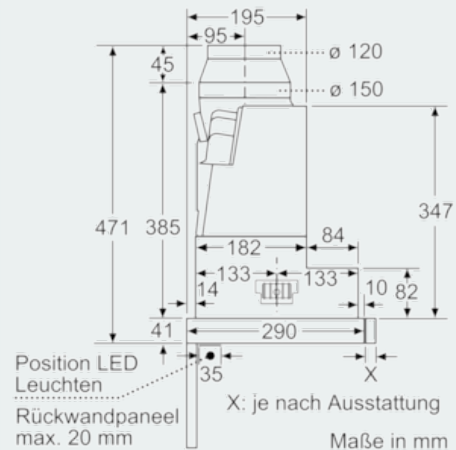

Maße

- Abluftstutzen Ø 150 mm (Ø 120 mm beiliegend)
- Gerätegröße (HxBxT): 426 x 898 x 290 mm
- Einbaumaße (HxBxT): 385 x 524 x 290 mm
- Gesamtanschlusswert: 146 W
- Hängeschrank 60 oder 90 cm
- ohne Griffleiste

iQ500
LI97RA540
Edelstahl
90 cm Flachschirmhaube

Maßzeichnungen

Tiefenanpassung des Filterauszuges bis 29 mm möglich
 Maße in mm

Maße in mm

Maße in mm

Maße in mm

Bei Montage der 90 cm Flachschirmhaube in einen 90 cm breiten Oberschrank ist ein Montage-Set erforderlich. Die beiden Montagewinkel werden links und rechts im Möbel verschraubt. Montage nach Schablone.
 Maße in mm

Maße in mm

iQ500
LI97RA540
Edelstahl
90 cm Flachschirmhaube

Maßzeichnungen

Maße in mm