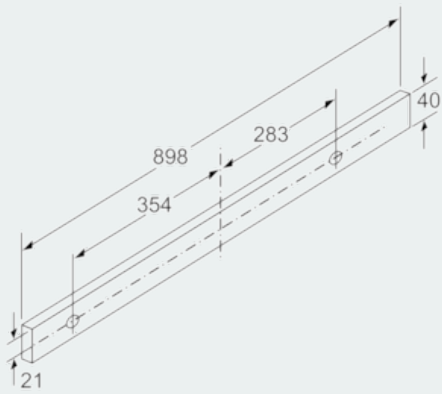

Maße

- Abluftstutzen Ø 150 mm (Ø 120 mm beiliegend)
- Gerätegröße (HxBxT): 426 x 898 x 290 mm
- Einbaumaße (HxBxT): 385 x 524 x 290 mm
- Gesamtanschlusswert: 146 W
- Hängeschrank 60 oder 90 cm
- ohne Griffleiste

iQ500
LI97RA540
Edelstahl
90 cm Flachschirmhaube

Maßzeichnungen

Tiefenanpassung des Filterauszuges bis 29 mm möglich
 Maße in mm

Maße in mm

Maße in mm

Maße in mm

Bei Montage der 90 cm Flachschirmhaube in einen 90 cm breiten Oberschrank ist ein Montage-Set erforderlich. Die beiden Montagewinkel werden links und rechts im Möbel verschraubt. Montage nach Schablone.
 Maße in mm

Maße in mm

iQ500
LI97RA540
Edelstahl
90 cm Flachschirmhaube

Maßzeichnungen

Maße in mm