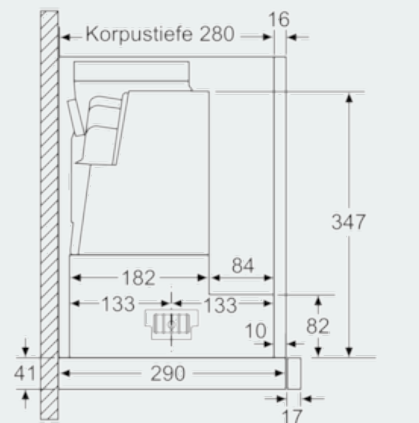

Maße

- Abluftstutzen Ø 150 mm (Ø 120 mm beiliegend)
- Gerätegröße (HxBxT): 426 x 898 x 290 mm
- Einbaumaße (HxBxT): 385 x 524 x 290 mm
- Gesamtanschlusswert: 146 W
- Hängeschrank 60 oder 90 cm
- ohne Griffleiste

iQ500
LI97RA540
Edelstahl
90 cm Flachschirmhaube

Maßzeichnungen

Tiefenanpassung des Filterauszuges bis 29 mm möglich
 Maße in mm

Maße in mm

Maße in mm

Maße in mm

Bei Montage der 90 cm Flachschirmhaube in einen 90 cm breiten Oberschrank ist ein Montage-Set erforderlich. Die beiden Montagewinkel werden links und rechts im Möbel verschraubt. Montage nach Schablone.
 Maße in mm

Maße in mm

iQ500
LI97RA540
Edelstahl
90 cm Flachschirmhaube

Maßzeichnungen

Maße in mm