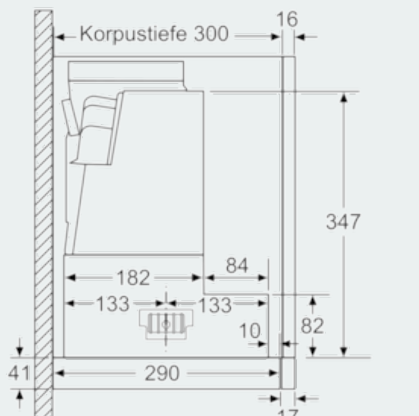

Ausstattung

Technische Daten

Bauart : Auszugsesse
 Approbationszertifikate : CE, VDE
 Länge Anschlusskabel (cm) : 175
 Nischenmaße (H x B x T) (mm) : 385mm x 524mm x 290mm
 Mindestabstand zur Kochstelle Elektro : 430
 Mindestabstand zur Kochstelle Gas : 650
 Nettogewicht (kg) : 13,0
 Steuerung : elektronisch
 Regelung der Leistungsstufen : 3-stufig + 2 Intensiv
 Max. Gebläseleistung-Abluftbetrieb (m³/h) : 410
 Gebläseleistung bei Intensivstufe-Umluftbetrieb : 530
 Max. Gebläseleistung-Umluftbetrieb (m³/h) : 330
 Gebläseleistung bei Intensivstufe-Abluftbetrieb (m³/h) : 740
 Anzahl der Lampen (Stck) : 2
 Schalleistung (dB(A) re 1 pW) : 55
 Durchmesser des Abluftstutzens (mm) : 120 / 150
 Material des Fettfilters : Aluminium
 EAN-Nummer : 4242003723401
 Anschlusswert (W) : 146
 Absicherung (A) : 10
 Spannung (V) : 220-240
 Frequenz (Hz) : 50; 60
 Steckerart : Schuko-/Gardy.m.Erdung
 Art der Installation : Integrierbar

Maße

- Abluftstutzen Ø 150 mm (Ø 120 mm beiliegend)
- Gerätegröße (HxBxT): 426 x 898 x 290 mm
- Einbaumaße (HxBxT): 385 x 524 x 290 mm
- Gesamtanschlusswert: 146 W
- Hängeschrank 60 oder 90 cm
- ohne Griffleiste

iQ500
LI97RA540
Edelstahl
90 cm Flachschirmhaube

Maßzeichnungen

Tiefenanpassung des Filterauszuges bis 29 mm möglich
 Maße in mm

Maße in mm

Maße in mm

Maße in mm

Bei Montage der 90 cm Flachschirmhaube in einen 90 cm breiten Oberschrank ist ein Montage-Set erforderlich. Die beiden Montagewinkel werden links und rechts im Möbel verschraubt. Montage nach Schablone.
 Maße in mm

Maße in mm

iQ500
LI97RA540
Edelstahl
90 cm Flachschirmhaube

Maßzeichnungen

Maße in mm