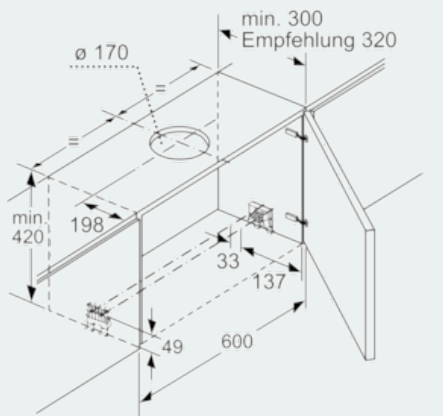

Maße

- Abluftstutzen Ø 150 mm (Ø 120 mm beiliegend)
- Gerätegröße (HxBxT): 426 x 898 x 290 mm
- Einbaumaße (HxBxT): 385 x 524 x 290 mm
- Gesamtanschlusswert: 146 W
- Hängeschrank 60 oder 90 cm
- ohne Griffleiste

iQ500
LI97RA540
Edelstahl
90 cm Flachschirmhaube

Maßzeichnungen

Tiefenanpassung des Filterauszuges bis 29 mm möglich
 Maße in mm

Maße in mm

Maße in mm

Maße in mm

Bei Montage der 90 cm Flachschirmhaube in einen 90 cm breiten Oberschrank ist ein Montage-Set erforderlich. Die beiden Montagewinkel werden links und rechts im Möbel verschraubt. Montage nach Schablone.
 Maße in mm

Maße in mm

iQ500
LI97RA540
Edelstahl
90 cm Flachschirmhaube

Maßzeichnungen

Maße in mm