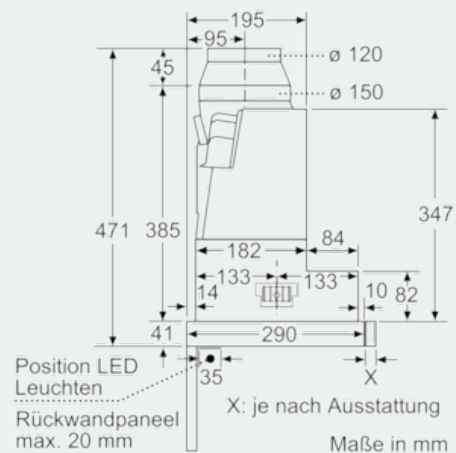

Maße

- Abluftstutzen Ø 150 mm (Ø 120 mm beiliegend)
- Gerätegröße (HxBxT): 426 x 898 x 290 mm
- Einbaumaße (HxBxT): 385 x 524 x 290 mm
- Gesamtanschlusswert: 146 W
- Hängeschrank 60 oder 90 cm
- ohne Griffleiste

iQ500
LI97RA560
Edelstahl
90 cm Flachschirmhaube

Maßzeichnungen

Tiefenanpassung des Filterauszuges bis 29 mm möglich
 Maße in mm

Maße in mm

Maße in mm

Maße in mm

Bei Montage der 90 cm Flachschirmhaube in einen 90 cm breiten Oberschrank ist ein Montage-Set erforderlich. Die beiden Montagewinkel werden links und rechts im Möbel verschraubt. Montage nach Schablone.
 Maße in mm

Position LED Leuchten
 Rückwandpaneel max. 20 mm
 X: je nach Ausstattung
 Maße in mm

iQ500
LI97RA560
Edelstahl
90 cm Flachschirmhaube

Maßzeichnungen

Maße in mm