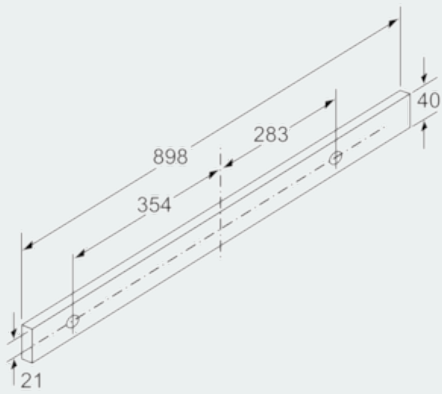

Maße

- Abluftstutzen Ø 150 mm (Ø 120 mm beiliegend)
- Gerätegröße (HxBxT): 426 x 898 x 290 mm
- Einbaumaße (HxBxT): 385 x 524 x 290 mm
- Gesamtanschlusswert: 146 W
- Hängeschrank 60 oder 90 cm
- ohne Griffleiste

iQ500
LI97RA560
Edelstahl
90 cm Flachschirmhaube

Maßzeichnungen

Tiefenanpassung des Filterauszuges bis 29 mm möglich
 Maße in mm

Maße in mm

Maße in mm

Maße in mm

Bei Montage der 90 cm Flachschirmhaube in einen 90 cm breiten Oberschrank ist ein Montage-Set erforderlich. Die beiden Montagewinkel werden links und rechts im Möbel verschraubt. Montage nach Schablone.
 Maße in mm

Position LED Leuchten
 Rückwandpaneel max. 20 mm
 X: je nach Ausstattung
 Maße in mm

iQ500
LI97RA560
Edelstahl
90 cm Flachschirmhaube

Maßzeichnungen

Maße in mm