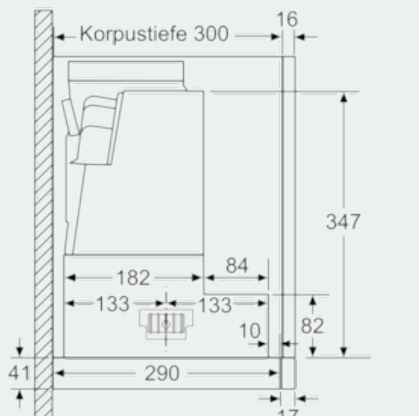

Maße

- Abluftstutzen Ø 150 mm (Ø 120 mm beiliegend)
- Gerätegröße (HxBxT): 426 x 898 x 290 mm
- Einbaumaße (HxBxT): 385 x 524 x 290 mm
- Gesamtanschlusswert: 146 W
- Hängeschrank 60 oder 90 cm
- ohne Griffleiste

iQ500
LI97RA560
Edelstahl
90 cm Flachschirmhaube

Maßzeichnungen

Tiefenanpassung des Filterauszuges bis 29 mm möglich
 Maße in mm

Maße in mm

Maße in mm

Maße in mm

Bei Montage der 90 cm Flachschirmhaube in einen 90 cm breiten Oberschrank ist ein Montage-Set erforderlich. Die beiden Montagewinkel werden links und rechts im Möbel verschraubt. Montage nach Schablone.
 Maße in mm

Position LED Leuchten
 Rückwandpaneel max. 20 mm
 X: je nach Ausstattung
 Maße in mm

iQ500
LI97RA560
Edelstahl
90 cm Flachschirmhaube

Maßzeichnungen

Maße in mm