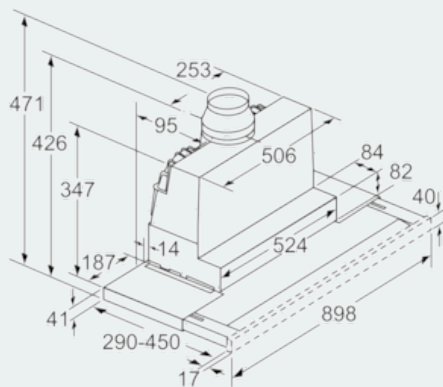

Maße

- Abluftstutzen Ø 150 mm (Ø 120 mm beiliegend)
- Gerätegröße (HxBxT): 426 x 898 x 290 mm
- Einbaumaße (HxBxT): 385 x 524 x 290 mm
- Gesamtanschlusswert: 146 W
- Hängeschrank 60 oder 90 cm
- ohne Griffleiste

iQ500
LI97RA560
Edelstahl
90 cm Flachschirmhaube

Maßzeichnungen

Tiefenanpassung des Filterauszuges bis 29 mm möglich
 Maße in mm

Maße in mm

Maße in mm

Maße in mm

Bei Montage der 90 cm Flachschirmhaube in einen 90 cm breiten Oberschrank ist ein Montage-Set erforderlich. Die beiden Montagewinkel werden links und rechts im Möbel verschraubt. Montage nach Schablone.
 Maße in mm

Position LED Leuchten
 Rückwandpaneel max. 20 mm
 X: je nach Ausstattung
 Maße in mm

iQ500
LI97RA560
Edelstahl
90 cm Flachschirmhaube

Maßzeichnungen

Maße in mm