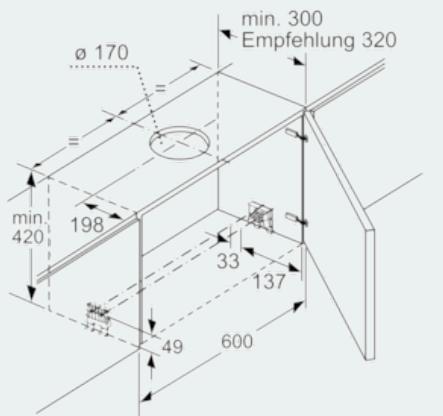

Maße

- Abluftstutzen Ø 150 mm (Ø 120 mm beiliegend)
- Gerätegröße (HxBxT): 426 x 898 x 290 mm
- Einbaumaße (HxBxT): 385 x 524 x 290 mm
- Gesamtanschlusswert: 146 W
- Hängeschrank 60 oder 90 cm
- ohne Griffleiste

iQ500
LI97RA560
Edelstahl
90 cm Flachschirmhaube

Maßzeichnungen

Tiefenanpassung des Filterauszuges bis 29 mm möglich
 Maße in mm

Maße in mm

Maße in mm

Maße in mm

Bei Montage der 90 cm Flachschirmhaube in einen 90 cm breiten Oberschrank ist ein Montage-Set erforderlich. Die beiden Montagewinkel werden links und rechts im Möbel verschraubt. Montage nach Schablone.
 Maße in mm

Position LED Leuchten
 Rückwandpaneel max. 20 mm
 X: je nach Ausstattung
 Maße in mm

iQ500
LI97RA560
Edelstahl
90 cm Flachschirmhaube

Maßzeichnungen

Maße in mm