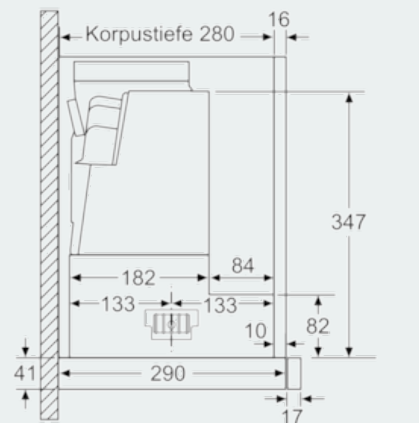

Maße

- Abluftstutzen Ø 150 mm (Ø 120 mm beiliegend)
- Gerätegröße (HxBxT): 426 x 898 x 290 mm
- Einbaumaße (HxBxT): 385 x 524 x 290 mm
- Gesamtanschlusswert: 146 W
- Hängeschrank 60 oder 90 cm
- ohne Griffleiste

iQ500
LI97RA560
Edelstahl
90 cm Flachschirmhaube

Maßzeichnungen

Tiefenanpassung des Filterauszuges bis 29 mm möglich
 Maße in mm

Maße in mm

Maße in mm

Maße in mm

Bei Montage der 90 cm Flachschirmhaube in einen 90 cm breiten Oberschrank ist ein Montage-Set erforderlich. Die beiden Montagewinkel werden links und rechts im Möbel verschraubt. Montage nach Schablone.
 Maße in mm

Position LED Leuchten
 Rückwandpaneel max. 20 mm
 X: je nach Ausstattung
 Maße in mm

iQ500
LI97RA560
Edelstahl
90 cm Flachschirmhaube

Maßzeichnungen

Maße in mm