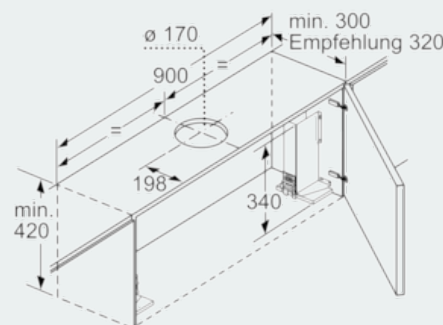

Maße

- Abluftstutzen Ø 150 mm (Ø 120 mm beiliegend)
- Gerätegröße (HxBxT): 426 x 898 x 290 mm
- Einbaumaße (HxBxT): 385 x 524 x 290 mm
- Gesamtanschlusswert: 146 W
- Hängeschrank 60 oder 90 cm
- ohne Griffleiste

iQ500
LI97RA560
Edelstahl
90 cm Flachschirmhaube

Maßzeichnungen

Tiefenanpassung des Filterauszuges bis 29 mm möglich
 Maße in mm

Maße in mm

Maße in mm

Maße in mm

Bei Montage der 90 cm Flachschirmhaube in einen 90 cm breiten Oberschrank ist ein Montage-Set erforderlich. Die beiden Montagewinkel werden links und rechts im Möbel verschraubt. Montage nach Schablone.
 Maße in mm

Position LED Leuchten
 Rückwandpaneel max. 20 mm
 X: je nach Ausstattung
 Maße in mm

iQ500
LI97RA560
Edelstahl
90 cm Flachschirmhaube

Maßzeichnungen

Maße in mm