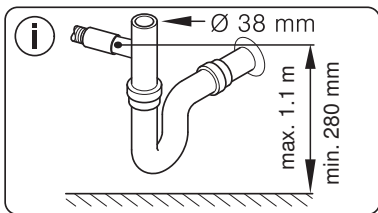

Ø4X36

Ø4X15

Torx
T 15

nicht einklemmen
do not pinch
ne pas coincer
No doblar

Ø4X15

Torx
T 20

verspannen
brace
calar verticalement
Enrasar

Ø4X36

Ø4X15

Torx
T 20

Dichtheit prüfen
Check for leaks
Verifiez l'étanchéité
Verificar la estanqueidad

max. 10 Nm

Dichtheit prüfen
Check for leaks
Verifiez l'étanchéité
Verificar la estanqueidad