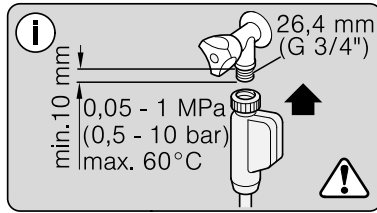

Ø4X15

Torx
T 20

Dichtheit prüfen
Check for leaks
Verifiez l'étanchéité
Verificar la estanqueidad

max. 10 Nm

Dichtheit prüfen
Check for leaks
Verifiez l'étanchéité
Verificar la estanqueidad