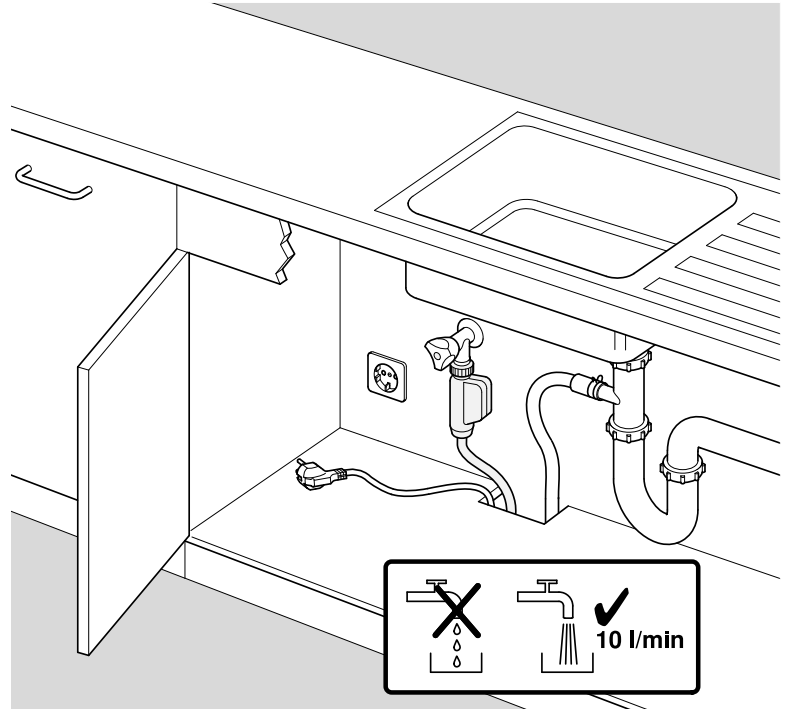

Ø4X15

Torx
T 20

Dichtheit prüfen
Check for leaks
Verifiez l'étanchéité
Verificar la estanqueidad

max. 10 Nm

Dichtheit prüfen
Check for leaks
Verifiez l'étanchéité
Verificar la estanqueidad