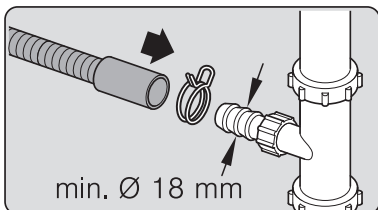

Ø4X36

Ø4X15

Torx
T 15

nicht einklemmen
do not pinch
ne pas coincer
No doblar

Ø4X15

Torx
T 20

verspannen
brace
calar verticalement
Enrasar

Ø4X36

Ø4X15

Torx
T 20

Dichtheit prüfen
Check for leaks
Verifiez l'étanchéité
Verificar la estanqueidad

max. 10 Nm

Dichtheit prüfen
Check for leaks
Verifiez l'étanchéité
Verificar la estanqueidad