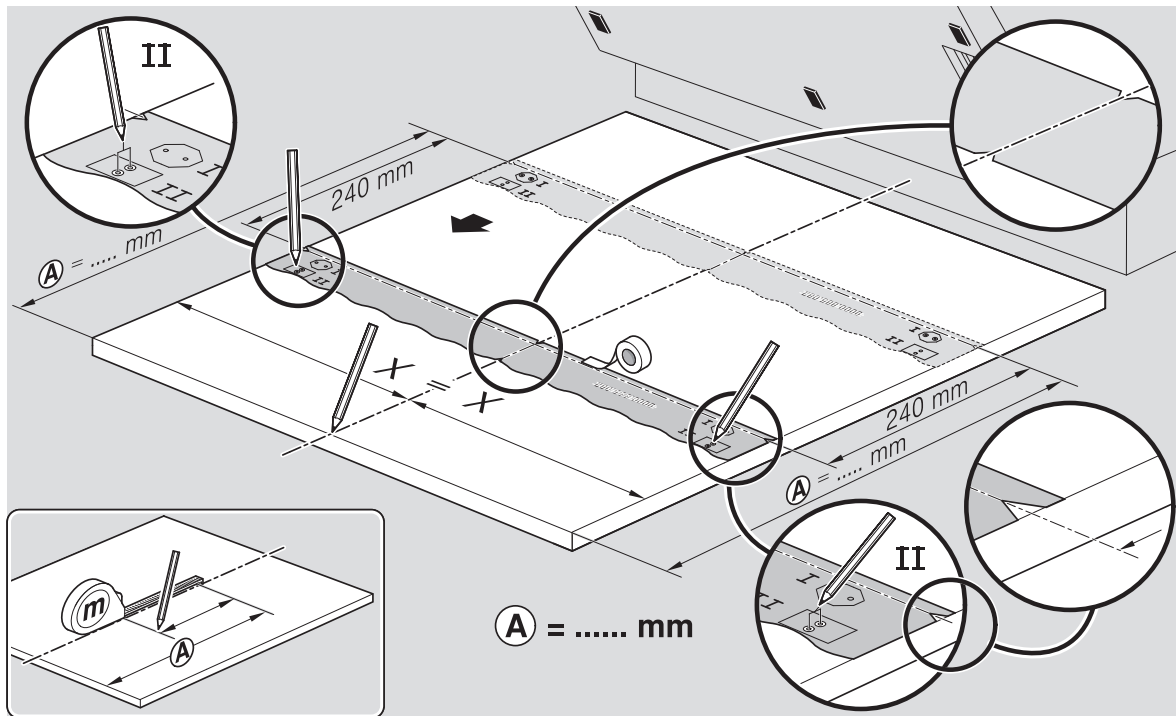

Ø4X36

Ø4X15

Torx
T 15

nicht einklemmen
do not pinch
ne pas coincer
No doblar

Ø4X15

Torx
T 20

verspannen
brace
calar verticalement
Enrasar

Ø4X36

Ø4X15

Torx
T 20

Dichtheit prüfen
Check for leaks
Verifiez l'étanchéité
Verificar la estanqueidad

max. 10 Nm

Dichtheit prüfen
Check for leaks
Verifiez l'étanchéité
Verificar la estanqueidad