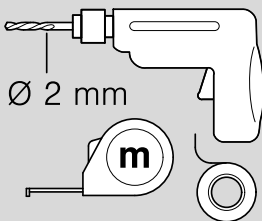

Ø4X36

Ø4X15

Torx
T 15

nicht einklemmen
do not pinch
ne pas coincer
No doblar

Ø4X15

Torx
T 20

verspannen
brace
calar verticalement
Enrasar

Ø4X36

Ø4X15

Torx
T 20

Dichtheit prüfen
Check for leaks
Verifiez l'étanchéité
Verificar la estanqueidad

max. 10 Nm

Dichtheit prüfen
Check for leaks
Verifiez l'étanchéité
Verificar la estanqueidad