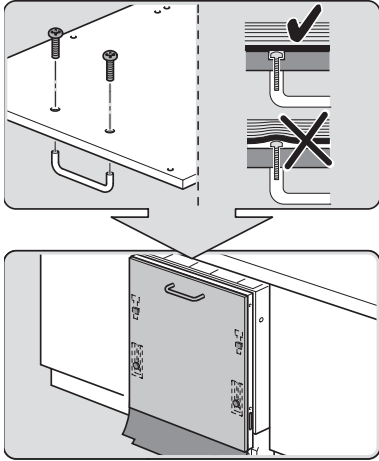

Ø4X36

Ø4X15

Torx
T 15

nicht einklemmen
do not pinch
ne pas coincer
No doblar

Ø4X15

Torx
T 20

verspannen
brace
calar verticalement
Enrasar

Ø4X36

Ø4X15

Torx
T 20

Dichtheit prüfen
Check for leaks
Verifiez l'étanchéité
Verificar la estanqueidad

max. 10 Nm

Dichtheit prüfen
Check for leaks
Verifiez l'étanchéité
Verificar la estanqueidad