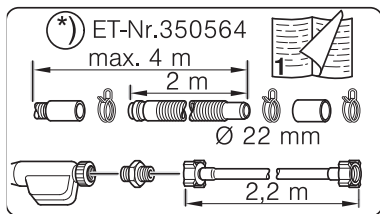

Ø4X36

Ø4X15

Torx
T 15

nicht einklemmen
do not pinch
ne pas coincer
No doblar

Ø4X15

Torx
T 20

verspannen
brace
calar verticalement
Enrasar

Ø4X36

Ø4X15

Torx
T 20

Dichtheit prüfen
Check for leaks
Verifiez l'étanchéité
Verificar la estanqueidad

max. 10 Nm

Dichtheit prüfen
Check for leaks
Verifiez l'étanchéité
Verificar la estanqueidad