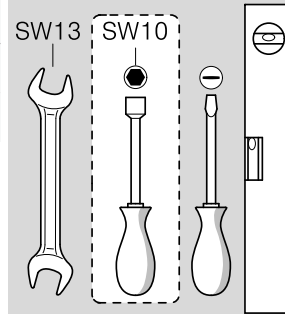

Ø4X36

Ø4X15

Torx
T 15

nicht einklemmen
do not pinch
ne pas coincer
No doblar

Ø4X15

Torx
T 20

verspannen
brace
calar verticalement
Enrasar

Ø4X36

Ø4X15

Torx
T 20

Dichtheit prüfen
Check for leaks
Verifiez l'étanchéité
Verificar la estanqueidad

max. 10 Nm

Dichtheit prüfen
Check for leaks
Verifiez l'étanchéité
Verificar la estanqueidad