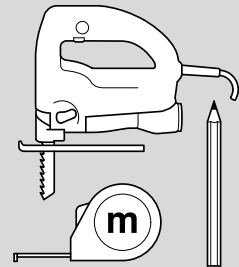

Ø4X36

Ø4X15

Torx
T 15

nicht einklemmen
do not pinch
ne pas coincer
No doblar

Ø4X15

Torx
T 20

verspannen
brace
calar verticalement
Enrasar

Ø4X36

Ø4X15

Torx
T 20

Dichtheit prüfen
Check for leaks
Verifiez l'étanchéité
Verificar la estanqueidad

max. 10 Nm

Dichtheit prüfen
Check for leaks
Verifiez l'étanchéité
Verificar la estanqueidad