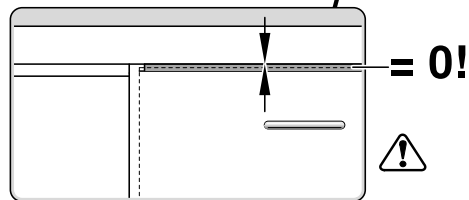

verspannen
brace
calar verticalement
Enrasar