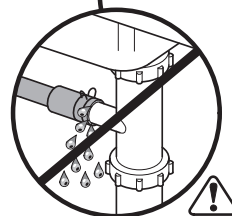

Ø4X15

Torx
T 20

Dichtheit prüfen
Check for leaks
Verifiez l'étanchéité
Verificar la estanqueidad

max. 10 Nm

Dichtheit prüfen
Check for leaks
Verifiez l'étanchéité
Verificar la estanqueidad