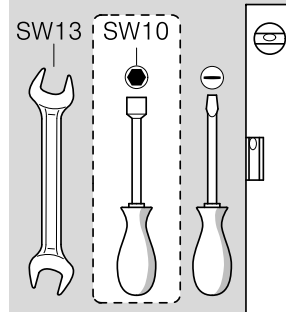

Ø4X36

Ø4X15

Torx
T 15

nicht einklemmen
do not pinch
ne pas coincer
No doblar

Ø4X15

Torx
T 20

verspannen
brace
calar verticalement
Enrasar

Ø4X36

Ø4X15

Torx
T 20

Dichtheit prüfen
Check for leaks
Verifiez l'étanchéité
Verificar la estanqueidad

max. 10 Nm

Dichtheit prüfen
Check for leaks
Verifiez l'étanchéité
Verificar la estanqueidad