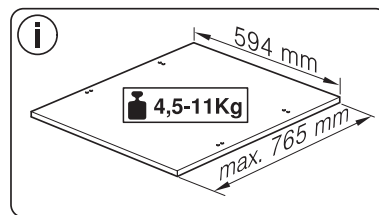

Ø4X36

Ø4X15

Torx
T 15

nicht einklemmen
do not pinch
ne pas coincer
No doblar

Ø4X15

Torx
T 20

verspannen
brace
calar verticalement
Enrasar

Ø4X36

Ø4X15

Torx
T 20

Dichtheit prüfen
Check for leaks
Verifiez l'étanchéité
Verificar la estanqueidad

max. 10 Nm

Dichtheit prüfen
Check for leaks
Verifiez l'étanchéité
Verificar la estanqueidad