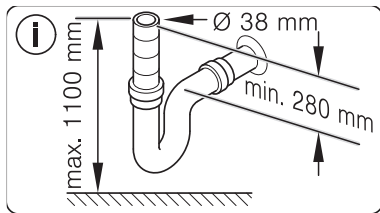

Ø4X36

Ø4X15

Torx
T 15

nicht einklemmen
do not pinch
ne pas coincer
No doblar

Ø4X15

Torx
T 20

verspannen
brace
calar verticalement
Enrasar

Ø4X36

Ø4X15

Torx
T 20

Dichtheit prüfen
Check for leaks
Verifiez l'étanchéité
Verificar la estanqueidad

max. 10 Nm

Dichtheit prüfen
Check for leaks
Verifiez l'étanchéité
Verificar la estanqueidad