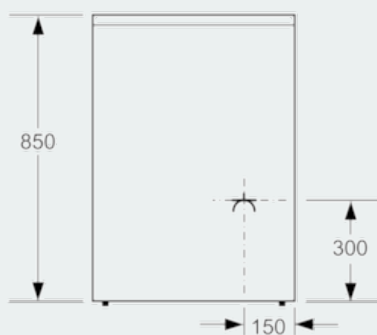

##### Maße

- Höhenverstellbare Füße

**iQ300**  
**Elektro-Standherd 60cm**  
**HA422210 weiß**

Maßzeichnungen

Maße in mm

Maße in mm

Maße in mm