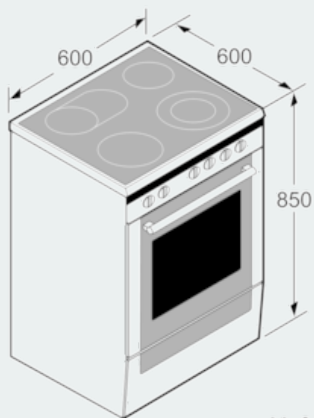

##### Maße

- Höhenverstellbare Füße

**iQ300**  
**Elektro-Standherd 60cm**  
**HA422210 weiß**

Maßzeichnungen

Maße in mm

Maße in mm

Maße in mm