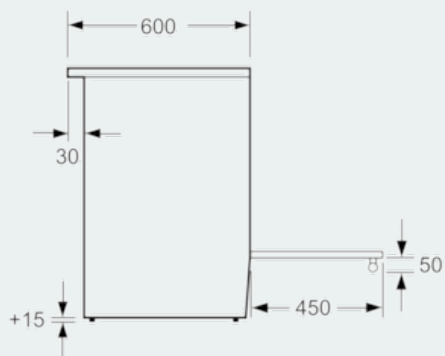

##### Maße

- Höhenverstellbare Füße

**iQ300**  
**Elektro-Standherd 60cm**  
**HA422210 weiß**

Maßzeichnungen

Maße in mm

Maße in mm

Maße in mm