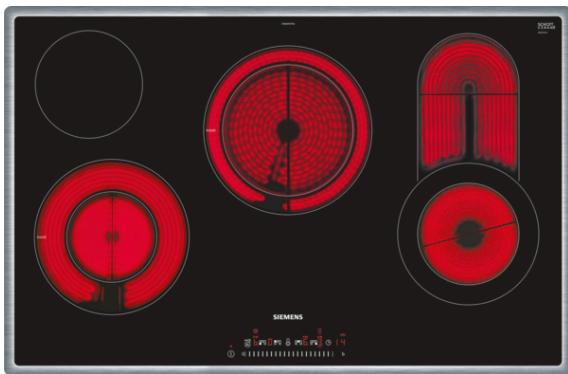

## iQ300, Elektrokochfeld, 80 cm, autark ET845FCP1D

Made in  
Germany

Die moderne Glaskeramik-Kochstelle für mehr Freude am Kochen und weniger Arbeit beim Säubern.

- ✓ Dank touchSlider-Bedienung wird die Temperatur durch direktes Antippen oder Entlangstreichen auf der Bedienskala mit nur einem Finger gesteuert.
- ✓ Mit der Kindersicherung werden alle Kochzonen sicher gegen ungewolltes Einschalten gesperrt.
- ✓ Sicheres Abschalten der Kochzone nach Ablauf der gewählten Kochzeit durch Timer mit Ausschaltfunktion.

#### Technische Daten

Gerätetyp : Kochstelle Glaskeramik  
 Bauform : Eingebaut  
 Energiequelle : Elektro  
 Anzahl der Kochzonen, die gleichzeitig benutzt werden können : 4  
 Nischenmaße (H x B x T) (mm) : 48 x 780-780 x 500-500  
 Gerätebreite (mm) : 795  
 Abmessungen des Gerätes (mm) : 48 x 795 x 517  
 Abmessungen des verpackten Gerätes (mm) : 100 x 1130 x 620  
 Nettogewicht (kg) : 10,811  
 Bruttogewicht (kg) : 12,5  
 Restwärmeanzeige : Getrennt  
 Lage der Steuerung : Vorne  
 Hauptoberflächenmaterial : Glaskeramik  
 Oberflächenfarbe : Edelstahl, Schwarz  
 Rahmenfarbe : Edelstahl  
 Approbationszertifikate : CE, VDE  
 EAN-Nummer : 4242003756386  
 Elektroanschlusswert (W) : 9300  
 Spannung (V) : 220-240  
 Frequenz (Hz) : 50; 60

## iQ300, Elektrokochfeld, 80 cm, autark ET845FCP1D

#### Profi-Ausstattung

- 4 highSpeed-Kochzonen, davon
- 2 zuschaltbare Zweikreis-Kochzonen
- 1 Zweikreis-Z.+zuschaltb.Bräter