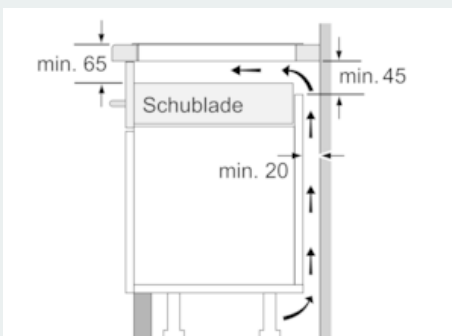

#### Leistung und Größe:

- Kochzonen: 1 x Ø 380 mmx230 mm, 3.3 kW (max. Powerstufe 3.7 kW) Induktion oder 2 x Ø 190 mm, 2.2 kW (max. Powerstufe 3.7 kW) Induktion; 1 x Ø 380 mmx230 mm, 3.3 kW (max. Powerstufe 3.7 kW) Induktion oder 2 x Ø 190 mm, 2.2 kW (max. Powerstufe 3.7 kW) Induktion
- Anschlusswert: 7.4 kW

#### Technische Informationen

- Anschlusskabel beigelegt in Verpackung
- Min. Arbeitsplattenstärke: 16 mm

**iQ700, Induktionskochfeld, 60 cm,  
Schwarz  
EX675JYW1E**

Maßzeichnungen

① Lüftungsspalt muß vorgesehen werden.

Maße in mm

Maße in mm

Maße in mm

Maße in mm

A. Mindestabstand von Kochplatten-ausschnitt zur Wand.  
 B. Einbauleiste  
 C. Der Abstand zwischen der Arbeitsplattenfläche und der Oberseite der Backofenfront muß 30 mm betragen. Siehe Platzbedarf für den Backofen.  
 Die Arbeitsplatte, in welche die Kochplatte eingebaut wird, muss Lasten von ca. 60 kg standhalten; ggf. muss ein geeigneter Unterbau verwendet werden.