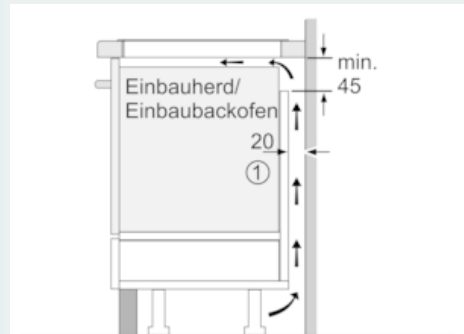

① Lüftungsspalt muß vorgesehen werden.

Maße in mm