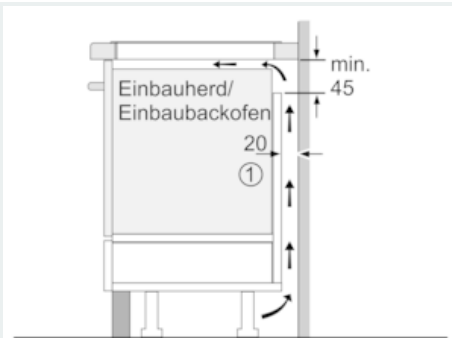

#### Leistung und Größe:

- Kochzonen: 1 x Ø 380 mmx230 mm, 3.3 kW (max. Powerstufe 3.7 kW) Induktion oder 2 x Ø 190 mm, 2.2 kW (max. Powerstufe 3.7 kW) Induktion; 1 x Ø 380 mmx230 mm, 3.3 kW (max. Powerstufe 3.7 kW) Induktion oder 2 x Ø 190 mm, 2.2 kW (max. Powerstufe 3.7 kW) Induktion
- Anschlusswert: 7.4 kW

#### Technische Informationen

- Anschlusskabel beigelegt in Verpackung
- Min. Arbeitsplattenstärke: 16 mm

**iQ700, Induktionskochfeld, 60 cm,  
Schwarz  
EX675JYW1E**

Maßzeichnungen

① Lüftungsspalt muß vorgesehen werden.

Maße in mm

Maße in mm

Maße in mm

Maße in mm

A. Mindestabstand von Kochplatten-ausschnitt zur Wand.  
 B. Einbauleiste  
 C. Der Abstand zwischen der Arbeitsplattenfläche und der Oberseite der Backofenfront muß 30 mm betragen. Siehe Platzbedarf für den Backofen.  
 Die Arbeitsplatte, in welche die Kochplatte eingebaut wird, muss Lasten von ca. 60 kg standhalten; ggf. muss ein geeigneter Unterbau verwendet werden.