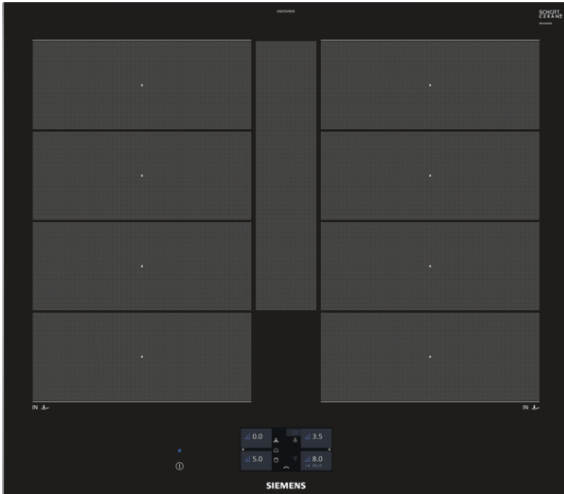

## iQ700, Induktionskochfeld, 60 cm, Schwarz EX675JYW1E

Induktionskochfeld mit innovativen Features für mehr Flexibilität beim Kochen.

- ✓ Erhalten Sie via Smartphone oder Tablet Informationen über Ihr Kochfeld egal wo Sie gerade sind - Home Connect.
- ✓ Ändern Sie die Leistungsstufe beim Kochen ganz einfach durch Bewegen Ihres Kochgeschirrs - powerMove Plus.
- ✓ Speichert die Heizeinstellungen für einzelne Töpfe und Pfannen, während sie beliebig auf dem Kochfeld verschoben werden - varioMotion.
- ✓ Steuern Sie verschiedene Funktionen Ihrer Dunstabzugshaube, beispielsweise Abluftleistung oder Licht, direkt von Ihrem Kochfeld aus (mit der passenden Dunstabzugshaube) - cookConnect-System.
- ✓ Kürzere Ankochzeiten mit bis zu 50 % mehr Leistung - powerBoost-Funktion.

#### Technische Daten

Gerätetyp : Kochstelle Glaskeramik  
 Bauform : Eingebaut  
 Energiequelle : Elektro  
 Anzahl der Kochzonen, die gleichzeitig benutzt werden können : 4  
 Nischenmaße (H x B x T) (mm) : 51 x 560-560 x 490-500  
 Gerätebreite (mm) : 602  
 Abmessungen des Gerätes (mm) : 51 x 602 x 520  
 Abmessungen des verpackten Gerätes (mm) : 130 x 750 x 600  
 Nettogewicht (kg) : 14,751  
 Bruttogewicht (kg) : 16,0  
 Restwärmeanzeige : Getrennt  
 Lage der Steuerung : Vorne  
 Oberflächenfarbe : Schwarz  
 Approbationszertifikate : AENOR, CE  
 Länge Anschlusskabel (cm) : 110  
 EAN-Nummer : 4242003765234  
 Elektroanschlusswert (W) : 7400  
 Spannung (V) : 220-240  
 Frequenz (Hz) : 50; 60

#### Design:

- Aufliegendes Design mit seitlichen Profilen
- TFT-Touchdisplay