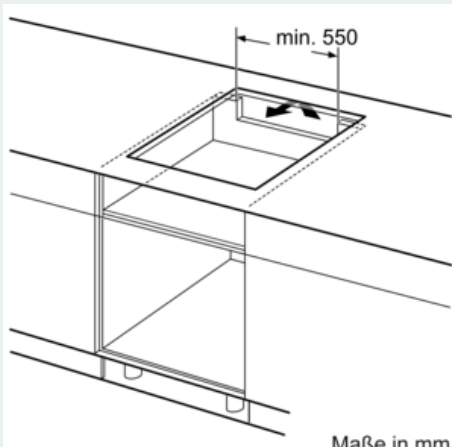

#### Leistung und Größe:

- Kochzonen: 1 x Ø 380 mmx230 mm, 3.3 kW (max. Powerstufe 3.7 kW) Induktion oder 2 x Ø 190 mm, 2.2 kW (max. Powerstufe 3.7 kW) Induktion; 1 x Ø 380 mmx230 mm, 3.3 kW (max. Powerstufe 3.7 kW) Induktion oder 2 x Ø 190 mm, 2.2 kW (max. Powerstufe 3.7 kW) Induktion
- Anschlusswert: 7.4 kW

#### Technische Informationen

- Anschlusskabel beigelegt in Verpackung
- Min. Arbeitsplattenstärke: 16 mm

**iQ700, Induktionskochfeld, 60 cm,  
Schwarz  
EX675JYW1E**

Maßzeichnungen

① Lüftungsspalt muß vorgesehen werden.

Maße in mm

Maße in mm

Maße in mm

Maße in mm

A. Mindestabstand von Kochplatten-ausschnitt zur Wand.  
 B. Einbauleiste  
 C. Der Abstand zwischen der Arbeitsplattenfläche und der Oberseite der Backofenfront muß 30 mm betragen. Siehe Platzbedarf für den Backofen.  
 Die Arbeitsplatte, in welche die Kochplatte eingebaut wird, muss Lasten von ca. 60 kg standhalten; ggf. muss ein geeigneter Unterbau verwendet werden.