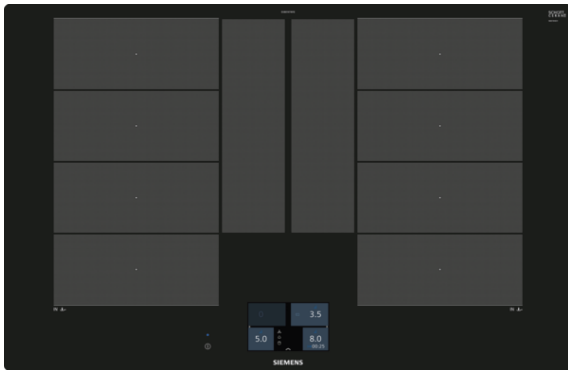

iQ700, Induktionskochfeld, 80 cm, Schwarz EX801KYW1E

Das moderne varioInduktions-Kochfeld - für mehr Flexibilität beim Kochen.

- ✓ Erhalten Sie via Smartphone oder Tablet Informationen über Ihr Kochfeld egal wo Sie gerade sind - Home Connect.
- ✓ Ändern Sie die Leistungsstufe beim Kochen ganz einfach durch Bewegen Ihres Kochgeschirrs - powerMove Plus.
- ✓ Speichert die Heizeinstellungen für einzelne Töpfe und Pfannen, während sie beliebig auf dem Kochfeld verschoben werden - varioMotion.
- ✓ Steuern Sie verschiedene Funktionen Ihrer Dunstabzugshaube, beispielsweise Abluftleistung oder Licht, direkt von Ihrem Kochfeld aus (mit der passenden Dunstabzugshaube) - cookConnect-System.
- ✓ Kürzere Ankochzeiten mit bis zu 50 % mehr Leistung - powerBoost-Funktion.

Ausstattung

Technische Daten

Gerätetyp : Kochstelle Glaskeramik
 Bauform : Eingebaut
 Energiequelle : Elektro
 Anzahl der Kochzonen, die gleichzeitig benutzt werden können : 4
 Gerätebreite (mm) : 792
 Abmessungen des Gerätes (mm) : 56 x 792 x 512
 Abmessungen des verpackten Gerätes (mm) : 126 x 953 x 603
 Nettogewicht (kg) : 17,276
 Bruttogewicht (kg) : 18,9
 Restwärmeanzeige : Getrennt
 Lage der Steuerung : Vorne
 Oberflächenfarbe : Schwarz
 Approbationszertifikate : AENOR, CE
 Länge Anschlusskabel (cm) : 110
 EAN-Nummer : 4242003765319
 Elektroanschlusswert (W) : 7400
 Spannung (V) : 220-240
 Frequenz (Hz) : 60; 50

iQ700, Induktionskochfeld, 80 cm, Schwarz EX801KYW1E

Ausstattung

Profi-Ausstattung

- variInduktion Plus
- Kochsensor Plus ready (Kochsensor nicht im Lieferumfang enthalten)
- Bratsensor Plus mit 5 Temperaturstufen
- 4 Induktions-Kochzonen