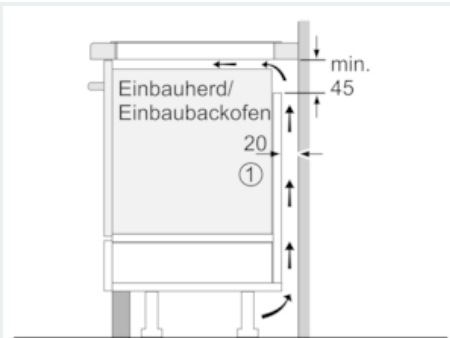

Ausstattung

Technische Daten

- Gerätetyp : Kochstelle Glaskeramik
- Bauform : Eingebaut
- Energiequelle : Elektro
- Anzahl der Kochzonen, die gleichzeitig benutzt werden können : 4
- Nischenmaße (H x B x T) (mm) : 51 x 750-780 x 490-500
- Gerätebreite (mm) : 812
- Abmessungen des Gerätes (mm) : 51 x 812 x 520
- Abmessungen des verpackten Gerätes (mm) : 126 x 953 x 608
- Nettogewicht (kg) : 17,936
- Bruttogewicht (kg) : 19,6
- Restwärmearzeige : Getrennt
- Lage der Steuerung : Vorne
- Oberflächenfarbe : Schwarz
- Approbationszertifikate : AENOR, CE
- Länge Anschlusskabel (cm) : 110
- EAN-Nummer : 4242003765296
- Elektroanschlusswert (W) : 7400
- Spannung (V) : 220-240
- Frequenz (Hz) : 50; 60

- Kochzonen: 1 x Ø 400 mmx230 mm, 3.3 kW (max. Powerstufe 3.7 kW) Induktion oder 2 x Ø 200 mm, 2.2 kW (max. Powerstufe 3.7 kW) Induktion; 1 x Ø 400 mmx230 mm, 3.3 kW (max. Powerstufe 3.7 kW) Induktion oder 2 x Ø 200 mm, 2.2 kW (max. Powerstufe 3.7 kW) Induktion
-
- Anschlusswert: 7.4 kW

Technische Informationen

- Anschlusskabel beigelegt in Verpackung
- Min. Arbeitsplattenstärke: 16 mm

**iQ700, Induktionskochfeld, 80 cm,
Schwarz
EX875KYW1E**

Maßzeichnungen

① Lüftungsspalt muß vorgesehen werden.