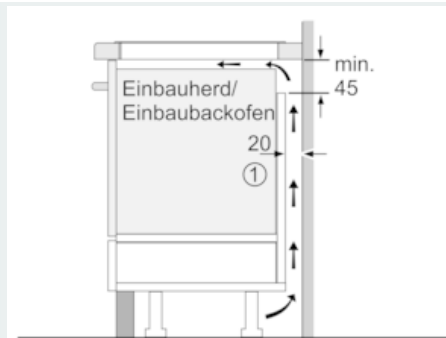

Ausstattung

Technische Daten

- Gerätetyp : Kochstelle Glaskeramik
- Bauform : Eingebaut
- Energiequelle : Elektro
- Anzahl der Kochzonen, die gleichzeitig benutzt werden können : 4
- Nischenmaße (H x B x T) (mm) : 51 x 750-780 x 490-500
- Gerätebreite (mm) : 812
- Abmessungen des Gerätes (mm) : 51 x 812 x 520
- Abmessungen des verpackten Gerätes (mm) : 126 x 953 x 608
- Nettogewicht (kg) : 17,936
- Bruttogewicht (kg) : 19,6
- Restwärmearzeige : Getrennt
- Lage der Steuerung : Vorne
- Oberflächenfarbe : Schwarz
- Approbationszertifikate : AENOR, CE
- Länge Anschlusskabel (cm) : 110
- EAN-Nummer : 4242003765296
- Elektroanschlusswert (W) : 7400
- Spannung (V) : 220-240
- Frequenz (Hz) : 50; 60

- Kochzonen: 1 x Ø 400 mmx230 mm, 3.3 kW (max. Powerstufe 3.7 kW) Induktion oder 2 x Ø 200 mm, 2.2 kW (max. Powerstufe 3.7 kW) Induktion; 1 x Ø 400 mmx230 mm, 3.3 kW (max. Powerstufe 3.7 kW) Induktion oder 2 x Ø 200 mm, 2.2 kW (max. Powerstufe 3.7 kW) Induktion
-
- Anschlusswert: 7.4 kW

Technische Informationen

- Anschlusskabel beigelegt in Verpackung
- Min. Arbeitsplattenstärke: 16 mm

**iQ700, Induktionskochfeld, 80 cm,
Schwarz
EX875KYW1E**

Maßzeichnungen

① Lüftungsspalt muß vorgesehen werden.

Maße in mm

① Lüftungsspalt muß vorgesehen werden.

Maße in mm

Maße in mm

Maße in mm