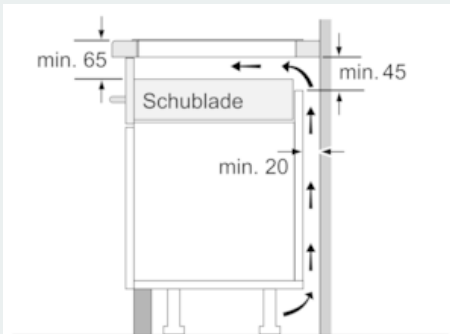

Ausstattung

Technische Daten

- Gerätetyp : Kochstelle Glaskeramik
- Bauform : Eingebaut
- Energiequelle : Elektro
- Anzahl der Kochzonen, die gleichzeitig benutzt werden können : 4
- Nischenmaße (H x B x T) (mm) : 51 x 750-780 x 490-500
- Gerätebreite (mm) : 812
- Abmessungen des Gerätes (mm) : 51 x 812 x 520
- Abmessungen des verpackten Gerätes (mm) : 126 x 953 x 608
- Nettogewicht (kg) : 17,936
- Bruttogewicht (kg) : 19,6
- Restwärmearzeige : Getrennt
- Lage der Steuerung : Vorne
- Oberflächenfarbe : Schwarz
- Approbationszertifikate : AENOR, CE
- Länge Anschlusskabel (cm) : 110
- EAN-Nummer : 4242003765296
- Elektroanschlusswert (W) : 7400
- Spannung (V) : 220-240
- Frequenz (Hz) : 50; 60

- Kochzonen: 1 x Ø 400 mmx230 mm, 3.3 kW (max. Powerstufe 3.7 kW) Induktion oder 2 x Ø 200 mm, 2.2 kW (max. Powerstufe 3.7 kW) Induktion; 1 x Ø 400 mmx230 mm, 3.3 kW (max. Powerstufe 3.7 kW) Induktion oder 2 x Ø 200 mm, 2.2 kW (max. Powerstufe 3.7 kW) Induktion
-
- Anschlusswert: 7.4 kW

Technische Informationen

- Anschlusskabel beigelegt in Verpackung
- Min. Arbeitsplattenstärke: 16 mm

**iQ700, Induktionskochfeld, 80 cm,
Schwarz
EX875KYW1E**

Maßzeichnungen

① Lüftungsspalt muß vorgesehen werden.

Maße in mm

① Lüftungsspalt muß vorgesehen werden.

Maße in mm

Maße in mm

Maße in mm