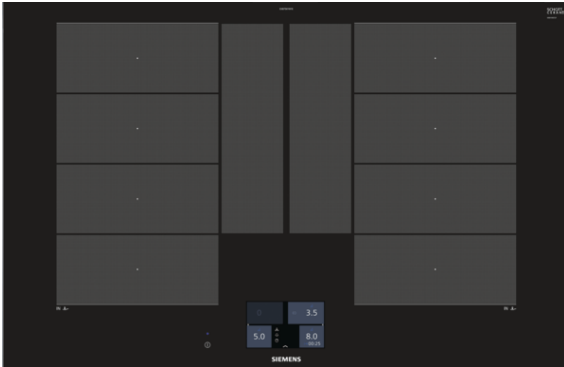

iQ700, Induktionskochfeld, 80 cm, Schwarz EX875KYW1E

Das moderne varioInduktions-Kochfeld - für mehr Flexibilität beim Kochen.

- ✓ Erhalten Sie via Smartphone oder Tablet Informationen über Ihr Kochfeld egal wo Sie gerade sind - Home Connect.
- ✓ Ändern Sie die Leistungsstufe beim Kochen ganz einfach durch Bewegen Ihres Kochgeschirrs - powerMove Plus.
- ✓ Speichern Sie die Heizeinstellungen für einzelne Töpfe und Pfannen, während sie beliebig auf dem Kochfeld verschoben werden - varioMotion.
- ✓ Steuern Sie verschiedene Funktionen Ihrer Dunstabzugshaube, beispielsweise Abluftleistung oder Licht, direkt von Ihrem Kochfeld aus (mit der passenden Dunstabzugshaube) - cookConnect-System.
- ✓ Kürzere Ankochzeiten mit bis zu 50 % mehr Leistung - powerBoost-Funktion.

Ausstattung

Technische Daten

- Gerätetyp : Kochstelle Glaskeramik
- Bauform : Eingebaut
- Energiequelle : Elektro
- Anzahl der Kochzonen, die gleichzeitig benutzt werden können : 4
- Nischenmaße (H x B x T) (mm) : 51 x 750-780 x 490-500
- Gerätebreite (mm) : 812
- Abmessungen des Gerätes (mm) : 51 x 812 x 520
- Abmessungen des verpackten Gerätes (mm) : 126 x 953 x 608
- Nettogewicht (kg) : 17,936
- Bruttogewicht (kg) : 19,6
- Restwärmearzeige : Getrennt
- Lage der Steuerung : Vorne
- Oberflächenfarbe : Schwarz
- Approbationszertifikate : AENOR, CE
- Länge Anschlusskabel (cm) : 110
- EAN-Nummer : 4242003765296
- Elektroanschlusswert (W) : 7400
- Spannung (V) : 220-240
- Frequenz (Hz) : 50; 60

iQ700, Induktionskochfeld, 80 cm, Schwarz EX875KYW1E

Ausstattung

Profi-Ausstattung

- Kochsensor Plus ready (Kochsensor nicht im Lieferumfang enthalten)
- Bratsensor Plus mit 5 Temperaturstufen
- 4 Induktions-Kochzonen