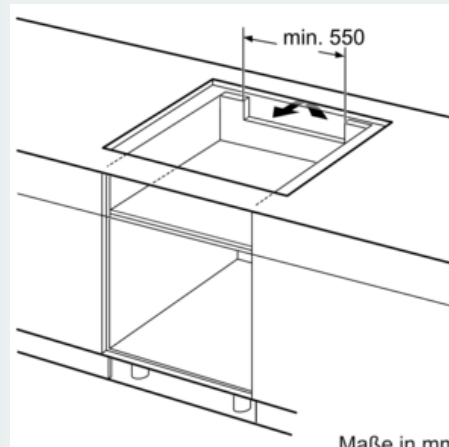

Ausstattung

Technische Daten

- Gerätetyp : Kochstelle Glaskeramik
- Bauform : Eingebaut
- Energiequelle : Elektro
- Anzahl der Kochzonen, die gleichzeitig benutzt werden können : 4
- Nischenmaße (H x B x T) (mm) : 51 x 750-780 x 490-500
- Gerätebreite (mm) : 812
- Abmessungen des Gerätes (mm) : 51 x 812 x 520
- Abmessungen des verpackten Gerätes (mm) : 126 x 953 x 608
- Nettogewicht (kg) : 17,936
- Bruttogewicht (kg) : 19,6
- Restwärmearzeige : Getrennt
- Lage der Steuerung : Vorne
- Oberflächenfarbe : Schwarz
- Approbationszertifikate : AENOR, CE
- Länge Anschlusskabel (cm) : 110
- EAN-Nummer : 4242003765296
- Elektroanschlusswert (W) : 7400
- Spannung (V) : 220-240
- Frequenz (Hz) : 50; 60

- Kochzonen: 1 x Ø 400 mmx230 mm, 3.3 kW (max. Powerstufe 3.7 kW) Induktion oder 2 x Ø 200 mm, 2.2 kW (max. Powerstufe 3.7 kW) Induktion; 1 x Ø 400 mmx230 mm, 3.3 kW (max. Powerstufe 3.7 kW) Induktion oder 2 x Ø 200 mm, 2.2 kW (max. Powerstufe 3.7 kW) Induktion
-
- Anschlusswert: 7.4 kW

Technische Informationen

- Anschlusskabel beigelegt in Verpackung
- Min. Arbeitsplattenstärke: 16 mm

**iQ700, Induktionskochfeld, 80 cm,
Schwarz
EX875KYW1E**

Maßzeichnungen

① Lüftungsspalt muß vorgesehen werden.

Maße in mm

① Lüftungsspalt muß vorgesehen werden.

Maße in mm

Maße in mm

Maße in mm