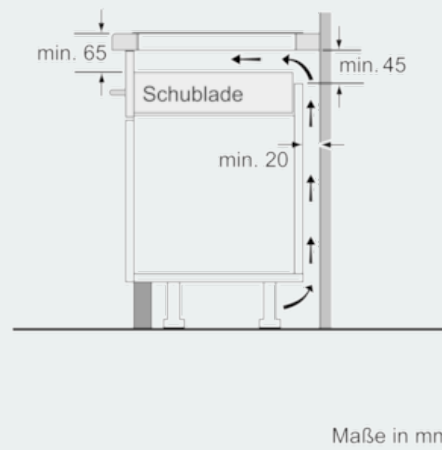

iQ700
EX901LVV1E
90 cm Induktions-Kochfeld autark,
Glaskeramik

Maßzeichnungen