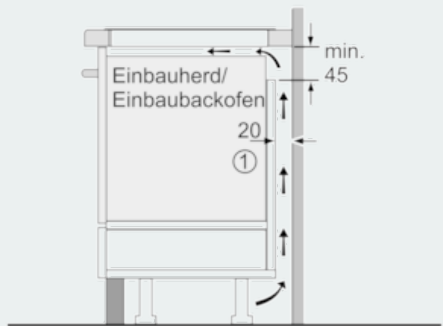

iQ700
EX901LVV1E
90 cm Induktions-Kochfeld autark,
Glaskeramik

Maßzeichnungen