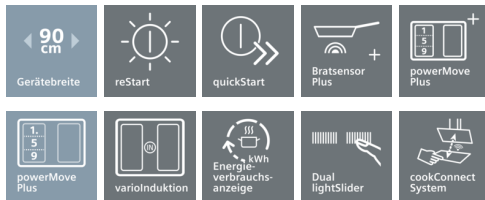

iQ700 EX901LVV1E 90 cm Induktions-Kochfeld autark, Glaskeramik

Das moderne varioInduktions-Kochfeld - für mehr Flexibilität beim Kochen.

- ✓ Mit dem dual lightSlider lässt sich die Kochstelle einfach und intuitiv bedienen.
- ✓ powerMove Plus: intuitive Kontrolle dank drei Wärmezonen mit verschiedenen Temperaturen – bei Kontakt aktiviert.
- ✓ Home Connect: Informationen über Ihr Kochfeld, egal wo Sie gerade sind – mit der einfach zu bedienenden Home Connect App. (nur in Ländern, in denen Home Connect Service verfügbar ist)
- ✓ cookConnect System: Mit dem praktischen cookConnect System lassen sich diverse Funktionen der Dunstabzugshaube direkt von Ihrem Kochfeld aus steuern. (mit passender Haube)
- ✓ Extragroßes Kochvergnügen dank extragroßer Kochfläche, auf der varioInduktions-Kochzone lässt sich das Kochgeschirr beliebig platzieren.
- ✓ Platz auch für sehr große Pfannen und Töpfe dank zuschaltbarer 32 cm Dreikreis-Kochzone.
- ✓ Der Bratsensor Plus steuert die Temperatur in der Pfanne so, dass nichts mehr anbrennen kann.

Ausstattung

Technische Daten

Gerätetyp : Kochstelle Glaskeramik

Bauform : Eingebaut

Energiequelle : Elektro

Anzahl der Kochzonen, die gleichzeitig benutzt werden können : 5

Nischenmaße (H x B x T) (mm) : 56 x 880-896 x 500-516

Lage der Steuerung : Vorne

Hauptoberflächenmaterial : Glaskeramik

Oberflächenfarbe : Schwarz

Approbationszertifikate : AENOR, CE

Länge Anschlusskabel (cm) : 110

EAN-Nummer : 4242003759806

Elektroanschlusswert (W) : 11100

- Kochzonen: 1 x Ø 400 mmx230 mm, 3.3 kW (max. Powerstufe 3.7 kW) oder 2 x Ø 200 mm, 2.2 kW (max. Powerstufe 3.7 kW); 1 x Ø 320 mm, 3.3 kW (max. Powerstufe 3.7 kW); 1 x Ø 400 mmx230 mm, 3.3 kW (max. Powerstufe 3.7 kW) oder 2 x Ø 200 mm, 2.2 kW (max. Powerstufe 3.7 kW)
- Anschlusswert: 11,1 kW