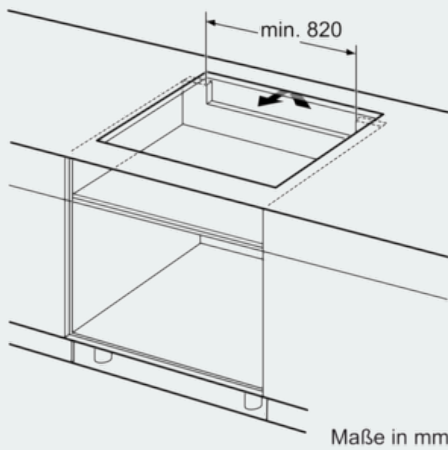

iQ700
EX901LVV1E
90 cm Induktions-Kochfeld autark,
Glaskeramik

Maßzeichnungen