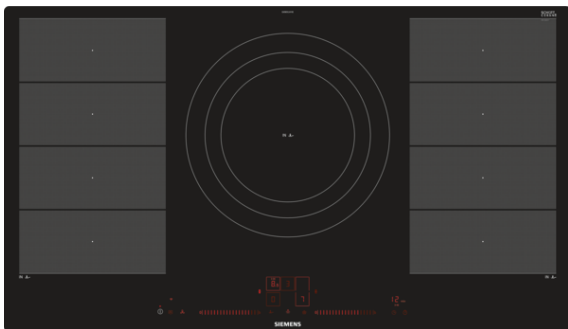

iQ700 EX901LVV1E 90 cm Induktions-Kochfeld autark, Glaskeramik

Das moderne varioInduktions-Kochfeld - für mehr Flexibilität beim Kochen.

- ✓ Mit dem dual lightSlider lässt sich die Kochstelle einfach und intuitiv bedienen.
- ✓ powerMove Plus: intuitive Kontrolle dank drei Wärmezonen mit verschiedenen Temperaturen – bei Kontakt aktiviert.
- ✓ Home Connect: Informationen über Ihr Kochfeld, egal wo Sie gerade sind – mit der einfach zu bedienenden Home Connect App. (nur in Ländern, in denen Home Connect Service verfügbar ist)
- ✓ cookConnect System: Mit dem praktischen cookConnect System lassen sich diverse Funktionen der Dunstabzugshaube direkt von Ihrem Kochfeld aus steuern. (mit passender Haube)
- ✓ Extragroßes Kochvergnügen dank extragroßer Kochfläche, auf der varioInduktions-Kochzone lässt sich das Kochgeschirr beliebig platzieren.
- ✓ Platz auch für sehr große Pfannen und Töpfe dank zuschaltbarer 32 cm Dreikreis-Kochzone.
- ✓ Der Bratsensor Plus steuert die Temperatur in der Pfanne so, dass nichts mehr anbrennen kann.

Ausstattung

Technische Daten

Gerätetyp : Kochstelle Glaskeramik

Bauform : Eingebaut

Energiequelle : Elektro

Anzahl der Kochzonen, die gleichzeitig benutzt werden können : 5

Nischenmaße (H x B x T) (mm) : 56 x 880-896 x 500-516

Lage der Steuerung : Vorne

Hauptoberflächenmaterial : Glaskeramik

Oberflächenfarbe : Schwarz

Approbationszertifikate : AENOR, CE

Länge Anschlusskabel (cm) : 110

EAN-Nummer : 4242003759806

Elektroanschlusswert (W) : 11100