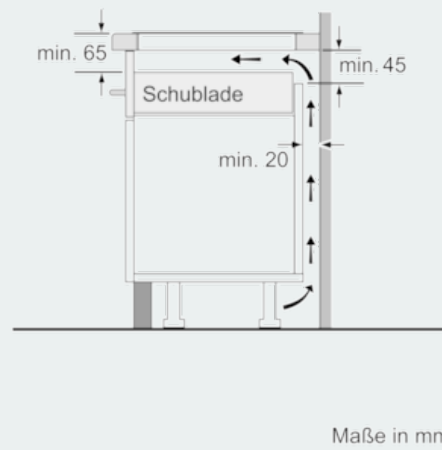

iQ700
EX975LVV1E
90 cm Induktions-Kochfeld autark,
Glaskeramik

Maßzeichnungen

① Lüftungsspalt muß vorgesehen werden.