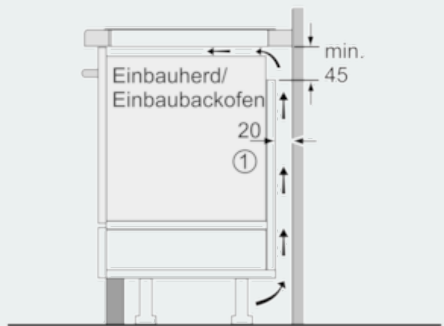

iQ700
EX975LVV1E
90 cm Induktions-Kochfeld autark,
Glaskeramik

Maßzeichnungen

① Lüftungsspalt muß vorgesehen werden.