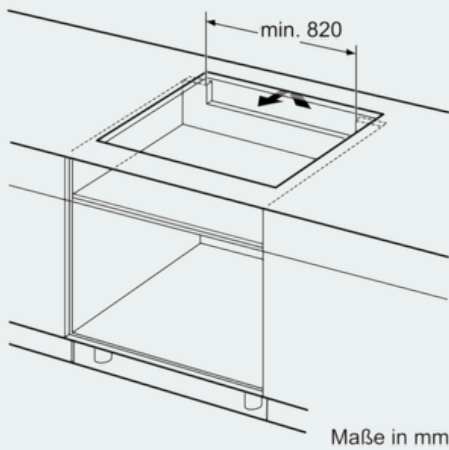

iQ700
EX975LVV1E
90 cm Induktions-Kochfeld autark,
Glaskeramik

Maßzeichnungen

① Lüftungsspalt muß vorgesehen werden.