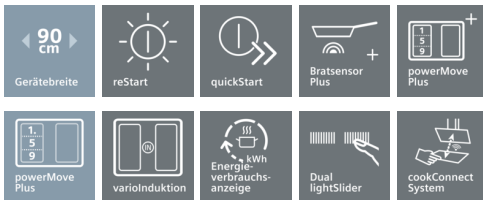

## iQ700 EX975LVV1E 90 cm Induktions-Kochfeld autark, Glaskeramik

Das moderne varioInduktions-Kochfeld - für mehr Flexibilität beim Kochen.

- ✓ Mit dem dual lightSlider lässt sich die Kochstelle einfach und intuitiv bedienen.
- ✓ Home Connect: Informationen über Ihr Kochfeld, egal wo Sie gerade sind – mit der einfach zu bedienenden Home Connect App. (nur in Ländern, in denen Home Connect Service verfügbar ist)
- ✓ cookConnect System: Mit dem praktischen cookConnect System lassen sich diverse Funktionen der Dunstabzugshaube direkt von Ihrem Kochfeld aus steuern. (mit passender Haube)
- ✓ Extragroßes Kochvergnügen dank extragroßer Kochfläche, auf der varioInduktions-Kochzone lässt sich das Kochgeschirr beliebig platzieren.
- ✓ Platz auch für sehr große Pfannen und Töpfe dank zuschaltbarer 32 cm Dreikreis-Kochzone.
- ✓ Der Bratsensor Plus steuert die Temperatur in der Pfanne so, dass nichts mehr anbrennen kann.
- ✓ powerMove Plus: intuitive Kontrolle dank drei Wärmezonen mit verschiedenen Temperaturen – bei Kontakt aktiviert.

### Ausstattung

#### Technische Daten

Gerätetyp : Kochstelle Glaskeramik  
 Bauform : Eingebaut  
 Energiequelle : Elektro  
 Anzahl der Kochzonen, die gleichzeitig benutzt werden können : 5  
 Nischenmaße (H x B x T) (mm) : 51 x 880-880 x 490-500  
 Gerätebreite (mm) : 912  
 Abmessungen des Gerätes (mm) : 51 x 912 x 520  
 Abmessungen des verpackten Gerätes (mm) : 126 x 1073 x 603  
 Nettogewicht (kg) : 20,7  
 Bruttogewicht (kg) : 23,0  
 Restwärmearzeige : Getrennt  
 Lage der Steuerung : Vorne  
 Hauptoberflächenmaterial : Glaskeramik  
 Oberflächenfarbe : Alu, gebürstet, Schwarz  
 Rahmenfarbe : Alu, gebürstet  
 Approbationszertifikate : AENOR, CE  
 Länge Anschlusskabel (cm) : 110  
 EAN-Nummer : 4242003759783  
 Elektroanschlusswert (W) : 11100  
 Spannung (V) : 220-240  
 Frequenz (Hz) : 50; 60

##### Profi-Ausstattung

- Dreikreis-Zone, 2 x variolInduktion
- Bratsensor Plus mit 5 Temperaturstufen
- 5 Induktions-Kochzonen