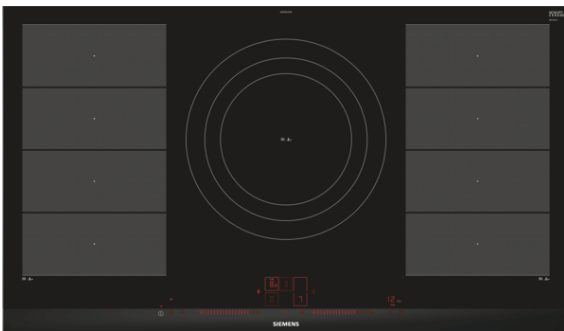

## iQ700 EX975LVV1E 90 cm Induktions-Kochfeld autark, Glaskeramik

Das moderne varioInduktions-Kochfeld - für mehr Flexibilität beim Kochen.

- ✓ Mit dem dual lightSlider lässt sich die Kochstelle einfach und intuitiv bedienen.
- ✓ Home Connect: Informationen über Ihr Kochfeld, egal wo Sie gerade sind – mit der einfach zu bedienenden Home Connect App. (nur in Ländern, in denen Home Connect Service verfügbar ist)
- ✓ cookConnect System: Mit dem praktischen cookConnect System lassen sich diverse Funktionen der Dunstabzugshaube direkt von Ihrem Kochfeld aus steuern. (mit passender Haube)
- ✓ Extragroßes Kochvergnügen dank extragroßer Kochfläche, auf der varioInduktions-Kochzone lässt sich das Kochgeschirr beliebig platzieren.
- ✓ Platz auch für sehr große Pfannen und Töpfe dank zuschaltbarer 32 cm Dreikreis-Kochzone.
- ✓ Der Bratsensor Plus steuert die Temperatur in der Pfanne so, dass nichts mehr anbrennen kann.
- ✓ powerMove Plus: intuitive Kontrolle dank drei Wärmezonen mit verschiedenen Temperaturen – bei Kontakt aktiviert.

#### Technische Daten

Gerätetyp : Kochstelle Glaskeramik  
 Bauform : Eingebaut  
 Energiequelle : Elektro  
 Anzahl der Kochzonen, die gleichzeitig benutzt werden können : 5  
 Nischenmaße (H x B x T) (mm) : 51 x 880-880 x 490-500  
 Gerätebreite (mm) : 912  
 Abmessungen des Gerätes (mm) : 51 x 912 x 520  
 Abmessungen des verpackten Gerätes (mm) : 126 x 1073 x 603  
 Nettogewicht (kg) : 20,7  
 Bruttogewicht (kg) : 23,0  
 Restwärmearzeige : Getrennt  
 Lage der Steuerung : Vorne  
 Hauptoberflächenmaterial : Glaskeramik  
 Oberflächenfarbe : Alu, gebürstet, Schwarz  
 Rahmenfarbe : Alu, gebürstet  
 Approbationszertifikate : AENOR, CE  
 Länge Anschlusskabel (cm) : 110  
 EAN-Nummer : 4242003759783  
 Elektroanschlusswert (W) : 11100  
 Spannung (V) : 220-240  
 Frequenz (Hz) : 50; 60