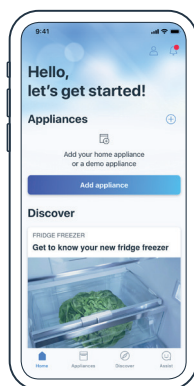

Quick Start Guide

Connect your fridge freezer with Home Connect today

- 1 Download Home Connect app and follow the instructions

- 2 Scan here to connect with the Home Connect app

Your QR-Code | **Scan here**

Do you have questions or would like to contact the Home Connect service hotline? Then visit us at www.home-connect.com

Selected benefits of Home Connect

- Control your refrigerator from anywhere with your app.
- In case of a left open door you will receive an app notification.
- Activate the Super-Mode when shopping - perfect conditions for your shopping when coming home.

(991112) 9001507556

Quick Start Guide

Verbinde jetzt deine Kühl-Gefrier-Kombination mit Home Connect

- 1 Lade die Home Connect App herunter und folge den Anweisungen

- 2 Scanne hier mit der Home Connect App, um dich zu verbinden

Connectez à présent votre réfrigérateur-congélateur combiné à Home Connect

FR

- 1 Téléchargez l'appli Home Connect
- 2 Scannez le code QR pour vous connecter

Avantages exclusifs de Home Connect :

- Votre appli vous permet de commander et de contrôler votre réfrigérateur de n'importe quel endroit.
- Si vous avez laissé la porte ouverte, vous recevez une notification.
- Activez la super réfrigération/congélation pendant vos achats et créez ainsi les conditions de stockage parfaites lors de votre retour à domicile !