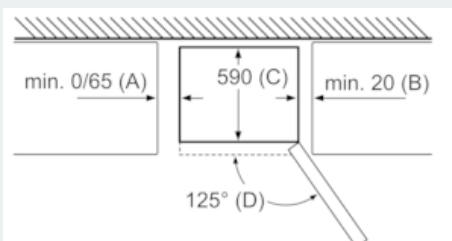

iQ300, Freistehende Kühl-Gefrier-Kombination mit Gefrierbereich unten, 203 x 60 cm, Edelstahl schwarz KG39NXXDA

Maßzeichnungen

Gerätename	A	B	C	D
KG33, 36, 39, 46, 49	0/65	20	590	125
KGF39, 49	0/65	20	590	125

Abmessung A:
Bei Modellen mit vertikal integrierten Griffen, ist für ein einfaches Öffnen ein Mindestabstand von 65 mm erforderlich.

Maße in mm