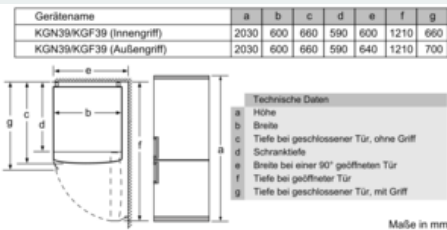

iQ300, Freistehende Kühl-Gefrier-Kombination mit Gefrierbereich unten, 203 x 60 cm, Edelstahl schwarz KG39NXXDA

Maßzeichnungen

Gerätename	A	B	C	D
KG33, 36, 39, 46, 49	0/65	20	590	125
KGF39, 49	0/65	20	590	125

Abmessung A:
Bei Modellen mit vertikal integrierten Griffen, ist für ein einfaches Öffnen ein Mindestabstand von 65 mm erforderlich.

Maße in mm