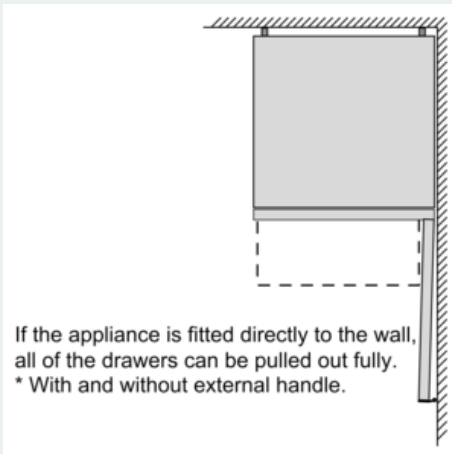

iQ300, Freistehende Kühl-Gefrier-Kombination mit Gefrierbereich unten, 203 x 60 cm, Edelstahl schwarz KG39NXXDA

Maßzeichnungen

Gerätename	A	B	C	D
KG33, 36, 39, 46, 49	0/65	20	590	125
KGF39, 49	0/65	20	590	125

Abmessung A:
Bei Modellen mit vertikal integrierten Griffen, ist für ein einfaches Öffnen ein Mindestabstand von 65 mm erforderlich.

Maße in mm