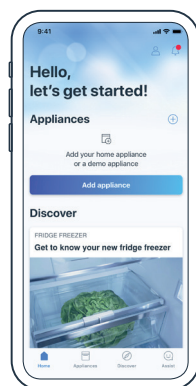

Quick Start Guide

Connect your fridge freezer with Home Connect today

1. 1 Download Home Connect app and follow the instructions