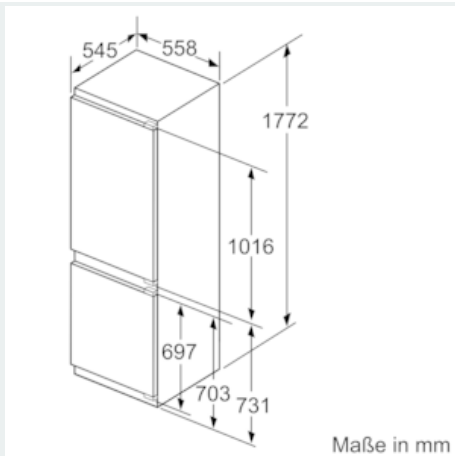

-

Gefrierteil

- noFrost - nie wieder abtauen!
- varioZone - für flexible Nutzung des Gefrierraums
- 3 transparente Gefriergut-Schubladen, davon
- 1 bigBox

Maße

- Gerätemaße (H x B x T): 177.2 cm x 55.8 cm x 54.5 cm
- Nischenmaße (H x B x T): 177.5 cm x 56.0 cm x 55.0 cm

Technische Informationen

- Türanschlag rechts, wechselbar
- Anschlusswert: Anschlusswert: 90 W
- 220 - 240 V

Zubehör

- 3 x Eierablage, 1 x Eiswürfelschale, 1 x Flaschenkamm in Türabsteller
- Flaschenkamm
- Auf Basis der Ergebnisse der Normprüfung über 24 Std. Tatsächlicher Verbrauch abhängig von Nutzung/Standort des Geräts.
- EU19_EEK_D: F
- Total Volume EEC EU19: 254 l
- EU19_Volumen Kühlfächer_D: 187 l
- EU19_Volumen Tiefkühlfächer_D: 67 l
- EU19_Gefriervermögen in 24h_D: 6 kg
- EU19_Energieverbr. Jahr geru_D: 277 kWh/a

Maßzeichnungen

Die angegebenen Möbeltürmaße gelten für eine Türfuge von 4 mm.

Maße in mm

Maße in mm
Empfehlung Spaltmaße für Flachscharnier

F	R	X
16-19	0-3	2,5
20	0-1	3
	2-3	2,5
21	0-1	3
	2-3	2,5
22	0	4
	1	3,5
	2-3	3