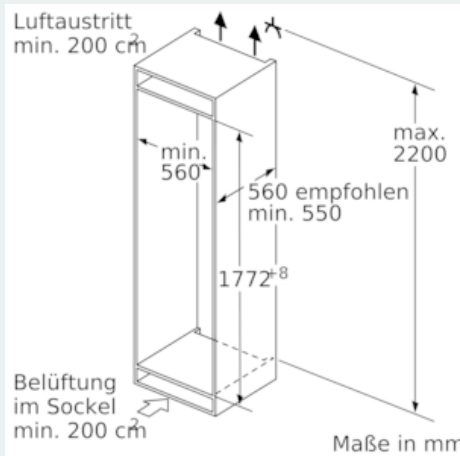

-

Gefrierteil

- noFrost - nie wieder abtauen!
- varioZone - für flexible Nutzung des Gefrierraums
- 3 transparente Gefriergut-Schubladen, davon
- 1 bigBox

Maße

- Gerätemaße (H x B x T): 177.2 cm x 55.8 cm x 54.5 cm
- Nischenmaße (H x B x T): 177.5 cm x 56.0 cm x 55.0 cm

Technische Informationen

- Türanschlag rechts, wechselbar
- Anschlusswert: Anschlusswert: 90 W
- 220 - 240 V

Zubehör

- 3 x Eierablage, 1 x Eiswürfelschale, 1 x Flaschenkamm in Türabsteller
- Flaschenkamm
- Auf Basis der Ergebnisse der Normprüfung über 24 Std. Tatsächlicher Verbrauch abhängig von Nutzung/Standort des Geräts.
- EU19_EEK_D: F
- Total Volume EEC EU19: 254 l
- EU19_Volumen Kühlfächer_D: 187 l
- EU19_Volumen Tiefkühlfächer_D: 67 l
- EU19_Gefriervermögen in 24h_D: 6 kg
- EU19_Energieverbr. Jahr geru_D: 277 kWh/a

Maßzeichnungen

Die angegebenen Möbeltürmaße gelten für eine Türfuge von 4 mm.

Maße in mm

Maße in mm
Empfehlung Spaltmaße für Flachscharnier

F	R	X
16-19	0-3	2,5
20	0-1	3
	2-3	2,5
21	0-1	3
	2-3	2,5
22	0	4
	1	3,5
	2-3	3

Die in der Tabelle empfohlenen Spaltmaße sind einzuhalten, um eine kollisionsfreie Öffnung der Gerätetüre zu gewährleisten und Beschädigungen am Küchenmöbel zu vermeiden.