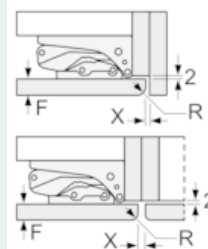

Maßzeichnungen

Die angegebenen Möbeltürmaße gelten für eine Türfuge von 4 mm.

Maße in mm

Maße in mm
Empfehlung Spaltmaße für Flachscharnier

F	R	X
16-19	0-3	2,5
20	0-1	3
	2-3	2,5
21	0-1	3
	2-3	2,5
22	0	4
	1	3,5
	2-3	3