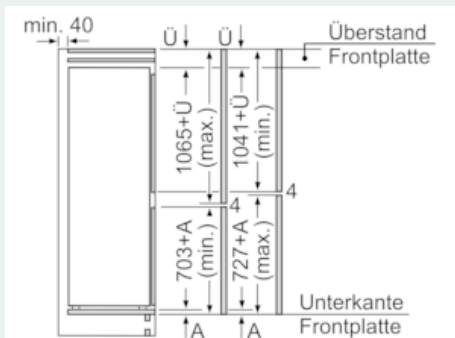

-

Gefrierteil

- noFrost - nie wieder abtauen!
- varioZone - für flexible Nutzung des Gefrierraums
- 3 transparente Gefriergut-Schubladen, davon
- 1 bigBox

Maße

- Gerätemaße (H x B x T): 177.2 cm x 55.8 cm x 54.5 cm
- Nischenmaße (H x B x T): 177.5 cm x 56.0 cm x 55.0 cm

Technische Informationen

- Türanschlag rechts, wechselbar
- Anschlusswert: Anschlusswert: 90 W
- 220 - 240 V

Zubehör

- 3 x Eierablage, 1 x Eiswürfelschale, 1 x Flaschenkamm in Türabsteller
- Flaschenkamm
- Auf Basis der Ergebnisse der Normprüfung über 24 Std. Tatsächlicher Verbrauch abhängig von Nutzung/Standort des Geräts.
- EU19_EEK_D: F
- Total Volume EEC EU19: 254 l
- EU19_Volumen Kühlfächer_D: 187 l
- EU19_Volumen Tiefkühlfächer_D: 67 l
- EU19_Gefriervermögen in 24h_D: 6 kg
- EU19_Energieverbr. Jahr geru_D: 277 kWh/a

Maßzeichnungen

Die angegebenen Möbeltürmaße gelten für eine Türfuge von 4 mm.

Maße in mm

Maße in mm
Empfehlung Spaltmaße für Flachscharnier

F	R	X
16-19	0-3	2,5
20	0-1	3
	2-3	2,5
21	0-1	3
	2-3	2,5
22	0	4
	1	3,5
	2-3	3