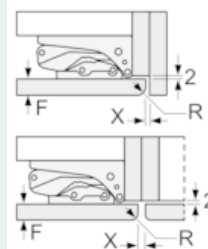

**iQ500, Einbau-Kühl-Gefrier-Kombination mit Gefrierbereich unten,  
177.2 x 55.8 cm  
KI87SADE0**

Maßzeichnungen

Die angegebenen Möbeltürmaße gelten für eine Türfuge von 4 mm.

Maße in mm

Maße in mm  
Empfehlung Spaltmaße für Flachscharnier

F	R	X
16-19	0-3	2,5
20	0-1	3
	2-3	2,5
21	0-1	3
	2-3	2,5
22	0	4
	1	3,5
	2-3	3

Die in der Tabelle empfohlenen Spaltmaße sind einzuhalten, um eine kollisionsfreie Öffnung der Gerätetüre zu gewährleisten und Beschädigungen am Küchenmöbel zu vermeiden.