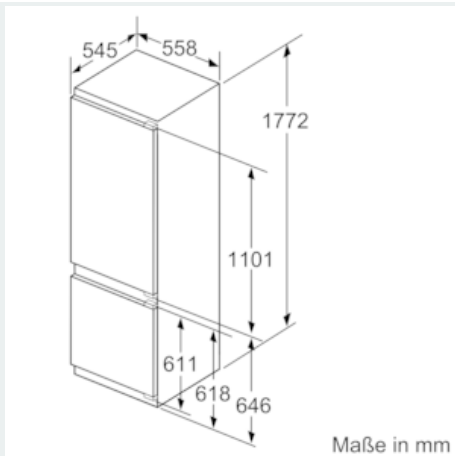

##### Maße

- Gerätemaße ( H x B x T): 177.2 cm x 55.8 cm x 54.5 cm
- Nischenmaße (H x B x T): 177.5 cm x 56.0 cm x 55.0 cm

**iQ500, Einbau-Kühl-Gefrier-Kombination mit Gefrierbereich unten,  
177.2 x 55.8 cm  
KI87SADE0**

Maßzeichnungen

Die angegebenen Möbeltürmaße gelten für eine Türfuge von 4 mm.

Maße in mm

Maße in mm  
Empfehlung Spaltmaße für Flachscharnier