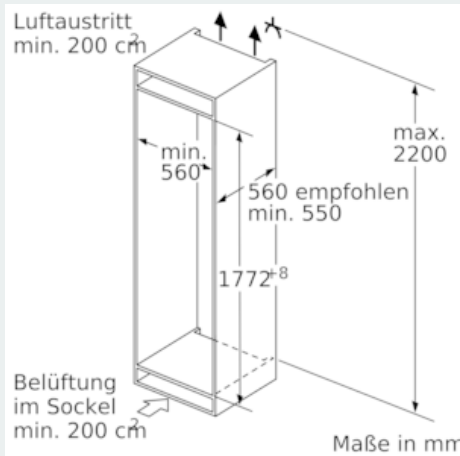

##### Maße

- Gerätemaße ( H x B x T): 177.2 cm x 55.8 cm x 54.5 cm
- Nischenmaße (H x B x T): 177.5 cm x 56.0 cm x 55.0 cm

##### Technische Informationen

- Türanschlag rechts, wechselbar
- Anschlusswert: Anschlusswert: 90 W
- 220 - 240 V
- Transportgriffe

##### Zubehör

- 3 x Eierablage, 1 x Eiswürfelschale, 1 x Flaschenkamm in Türabsteller
- Flaschenkamm
- EU19\_EEK\_D: E
- Total Volume EEC EU19: 272 l
- EU19\_Volumen Kühlfächer\_D: 209 l
- EU19\_Volumen Tiefkühlfächer\_D: 63 l
- EU19\_Gefriervermögen in 24h\_D: 5 kg
- EU19\_Energieverbr. Jahr geru\_D: 207 kWh/a
- EU19\_Klimaklasse\_D: SN-ST
- EU19\_Schnelleinfrierfunktion\_D: ja
- EU19\_Luftschallemission\_D: 36 dB
- EU19\_Lagerzeit bei Störung\_D: 12 h

**iQ500, Einbau-Kühl-Gefrier-Kombination mit Gefrierbereich unten,  
177.2 x 55.8 cm  
KI87SADE0**

Maßzeichnungen

Die angegebenen Möbeltürmaße gelten für eine Türfuge von 4 mm.

Maße in mm

Maße in mm  
Empfehlung Spaltmaße für Flachscharnier