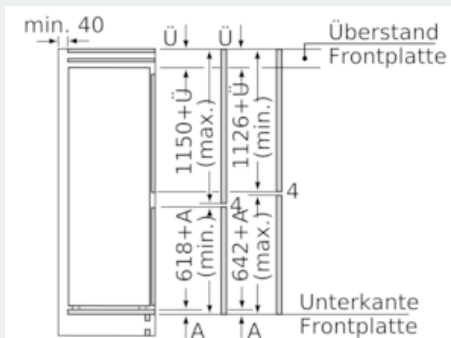

##### Maße

- Gerätemaße ( H x B x T): 177.2 cm x 55.8 cm x 54.5 cm
- Nischenmaße (H x B x T): 177.5 cm x 56.0 cm x 55.0 cm

##### Technische Informationen

- Türanschlag rechts, wechselbar
- Anschlusswert: Anschlusswert: 90 W
- 220 - 240 V
- Transportgriffe

**iQ500, Einbau-Kühl-Gefrier-Kombination mit Gefrierbereich unten,  
177.2 x 55.8 cm  
KI87SADE0**

Maßzeichnungen

Die angegebenen Möbeltürmaße gelten für eine Türfuge von 4 mm.

Maße in mm

Maße in mm  
Empfehlung Spaltmaße für Flachscharnier