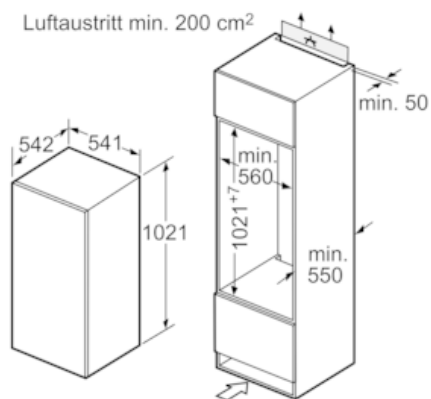

Gefrierfach

- 1 Gefrierfach mit Klappe
- Pizza-gerechtes Gefrierfach

Maße

- Gerätemaße (H x B x T): 102.1 cm x 54.1 cm x 54.2 cm
- Nischenmaße (H x B x T): 102.5 cm x 56.0 cm x 55.0 cm

Technische Informationen

- Türanschlag rechts, wechselbar
- Anschlusswert: Anschlusswert: 90 W
- 220 - 240 V

Zubehör

- 1 x Eierablage, 1 x Eiswürfelschale
- EU19_EEK_D: F
- Total Volume EEC EU19: 159 l
- EU19_Volumen Kühlfächer_D: 142 l
- EU19_Volumen Tiefkühlfächer_D: 17 l
- EU19_Volumen 4-Sterne-Fach_D: 17 l
- EU19_Gefriervermögen in 24h_D: 3 kg
- EU19_Energieverbr. Jahr geru_D: 185 kWh/a
- EU19_Klimaklasse_D: ST
- EU19_Schnelleinfrierfunktion_D: ja
- EU19_Luftschallemission_D: 37 dB
- EU19_Lagerzeit bei Störung_D: 8 h

iQ100, Einbau-Kühlschrank mit Gefrierfach, 102.5 x 56 cm KI20LNFF1

Maßzeichnungen

Maße in mm
Empfehlung Spaltmaße für Flachscharnier

F	R	X
16-19	0-3	2,5
20	0-1	3
	2-3	2,5
21	0-1	3
	2-3	2,5
22	0	4
	1	3,5
	2-3	3

Die in der Tabelle empfohlenen Spaltmasse sind einzuhalten, um eine kollisionsfreie Öffnung der Gerätetüre zu gewährleisten und Beschädigungen am Küchenmöbel zu vermeiden.

Luftaustritt min. 200 cm²

Belüftung im Sockel
min. 200 cm²