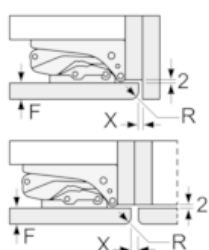

- Türanschlag rechts, wechselbar
- Anschlusswert: Anschlusswert: 90 W
- 220 - 240 V

Zubehör

- 1 x Eierablage, 1 x Eiswürfelschale
- EU19_EEK_D: F
- Total Volume EEC EU19: 159 l
- EU19_Volumen Kühlfächer_D: 142 l
- EU19_Volumen Tiefkühlfächer_D: 17 l
- EU19_Volumen 4-Sterne-Fach_D: 17 l
- EU19_Gefriervermögen in 24h_D: 3 kg
- EU19_Energieverbr. Jahr geru_D: 185 kWh/a
- EU19_Klimaklasse_D: ST
- EU19_Schnelleinfrierfunktion_D: ja
- EU19_Luftschallemission_D: 37 dB
- EU19_Lagerzeit bei Störung_D: 8 h

iQ100, Einbau-Kühlschrank mit Gefrierfach, 102.5 x 56 cm KI20LNFF1

Maßzeichnungen

Maße in mm
Empfehlung Spaltmaße für Flachscharnier

F	R	X
16-19	0-3	2,5
20	0-1	3
	2-3	2,5
21	0-1	3
	2-3	2,5
22	0	4
	1	3,5
	2-3	3