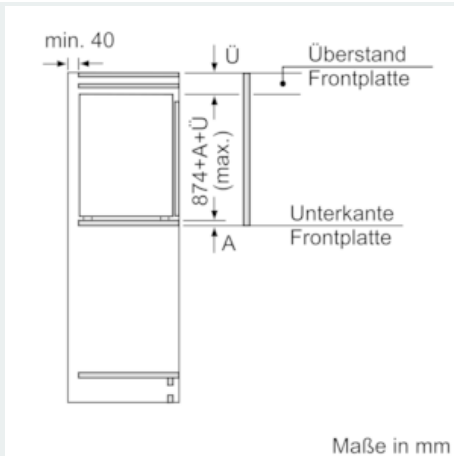

-

Maße

- Gerätemaße (H x B x T): 87.4 cm x 55.8 cm x 54.5 cm
- Nischenmaße (H x B x T): 88.0 cm x 56.0 cm x 55.0 cm

Technische Informationen

- Türanschlag rechts, wechselbar
- Anschlusswert: Anschlusswert: 90 W
- 220 - 240 V

iQ500, Einbau-Kühlschrank, 88 x 56 cm KI21RADFO

Maßzeichnungen

Maße in mm Empfehlung Spaltmaße für Flachscharnier

F	R	X
16-19	0-3	2,5
20	0-1	3
	2-3	2,5
21	0-1	3
	2-3	2,5
22	0	4
	1	3,5
	2-3	3

Die in der Tabelle empfohlenen Spaltmaße sind einzuhalten, um eine kollisionsfreie Öffnung der Gerätetüre zu gewährleisten und Beschädigungen am Küchenmöbel zu vermeiden.