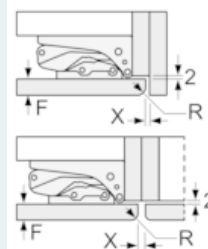

-

Maße

- Gerätemaße (H x B x T): 87.4 cm x 55.8 cm x 54.5 cm
- Nischenmaße (H x B x T): 88.0 cm x 56.0 cm x 55.0 cm

Technische Informationen

- Türanschlag rechts, wechselbar
- Anschlusswert: Anschlusswert: 90 W
- 220 - 240 V

iQ500, Einbau-Kühlschrank, 88 x 56 cm KI21RADFO

Maßzeichnungen

Maße in mm Empfehlung Spaltmaße für Flachscharnier

F	R	X
16-19	0-3	2,5
20	0-1	3
	2-3	2,5
21	0-1	3
	2-3	2,5
22	0	4
	1	3,5
	2-3	3

Die in der Tabelle empfohlenen Spaltmaße sind einzuhalten, um eine kollisionsfreie Öffnung der Gerätetüre zu gewährleisten und Beschädigungen am Küchenmöbel zu vermeiden.