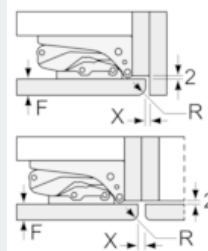

Maße

- Gerätemaße (H x B x T): 102.1 cm x 55.8 cm x 54.5 cm
- Nischenmaße (H x B x T): 102.5 cm x 56.0 cm x 55.0 cm

Technische Informationen

- Türanschlag rechts, wechselbar
- Anschlusswert: Anschlusswert: 90 W
- 220 - 240 V

iQ500, Einbau-Kühlschrank, 102.5 x 56 cm KI31RADD0

Maßzeichnungen

Maße in mm Empfehlung Spaltmaße für Flachscharnier

| F | R | X |
|-------|-----|-----|
| 16-19 | 0-3 | 2,5 |
| 20 | 0-1 | 3 |
| | 2-3 | 2,5 |
| 21 | 0-1 | 3 |
| | 2-3 | 2,5 |
| 22 | 0 | 4 |
| | 1 | 3,5 |
| | 2-3 | 3 |