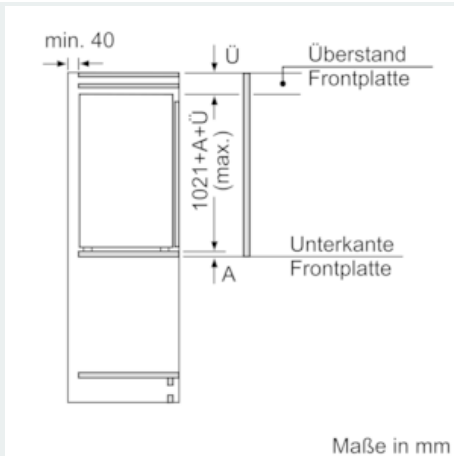

Maße

- Gerätemaße (H x B x T): 102.1 cm x 55.8 cm x 54.5 cm
- Nischenmaße (H x B x T): 102.5 cm x 56.0 cm x 55.0 cm

Technische Informationen

- Türanschlag rechts, wechselbar
- Anschlusswert: Anschlusswert: 90 W
- 220 - 240 V

iQ500, Einbau-Kühlschrank, 102.5 x 56 cm KI31RADD0

Maßzeichnungen

Maße in mm Empfehlung Spaltmaße für Flachscharnier

| F | R | X |
|-------|-----|-----|
| 16-19 | 0-3 | 2,5 |
| 20 | 0-1 | 3 |
| | 2-3 | 2,5 |
| 21 | 0-1 | 3 |
| | 2-3 | 2,5 |
| 22 | 0 | 4 |
| | 1 | 3,5 |
| | 2-3 | 3 |