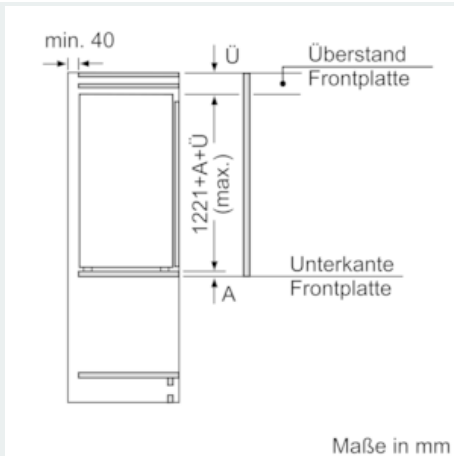

iQ700, Einbau-Kühlschrank, 122.5 x 56 cm KI41FADE0

Maßzeichnungen