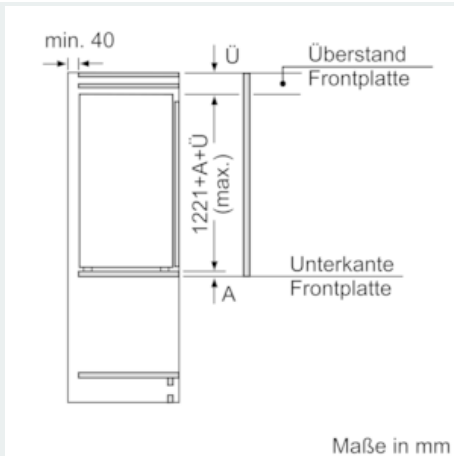

Gefrierfach

- 1 Gefrierfach mit Klappe
- Pizza-gerechtes Gefrierfach

Maße

- Gerätemaße (H x B x T): 122.1 cm x 55.8 cm x 54.5 cm
- Nischenmaße (H x B x T): 122.5 cm x 56.0 cm x 55.0 cm

Technische Informationen

- Türanschlag rechts, wechselbar
- Anschlusswert: Anschlusswert: 90 W
- 220 - 240 V

Zubehör

- 2 x Eierablage, 1 x EISwürfelschale
- Flaschenkamm
- EU19_EEK_D: E
- Total Volume EEC EU19: 195 l
- EU19_Volumen Kühlfächer_D: 180 l
- EU19_Volumen Tiefkühlfach_D: 15 l
- EU19_Volumen 4-Sterne-Fach_D: 15 l
- EU19_Gefriervermögen in 24h_D: 3.6 kg
- EU19_Energieverbr. Jahr geru_D: 147 kWh/a
- EU19_Klimaklasse_D: SN-ST
- EU19_Schnelleinfrierfunktion_D: ja
- EU19_Luftschallemission_D: 34 dB
- EU19_Lagerzeit bei Störung_D: 10 h

iQ500, Einbau-Kühlschrank mit Gefrierfach, 122.5 x 56 cm KI42LADE0

Maßzeichnungen

Maße in mm Empfehlung Spaltmaße für Flachscharnier

F	R	X
16-19	0-3	2,5
20	0-1	3
	2-3	2,5
21	0-1	3
	2-3	2,5
22	0	4
	1	3,5
	2-3	3