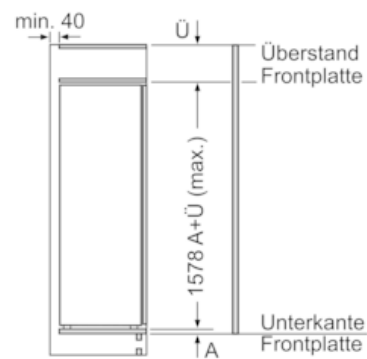

#### Maße

- Gerätemaße (H x B x T): 157.7 cm x 55.8 cm x 54.5 cm
- Nischenmaße (H x B x T): 158.0 cm x 56.0 cm x 55.0 cm

**iQ500, Einbau-Kühlschrank mit Gefrierfach, 158 x 56 cm  
KI72LADE0**

Maßzeichnungen

Maximal zulässiges Gewicht der Möbelfronten

Montierte Möbeltüren, die das zulässige Gewicht überschreiten, können zu Beschädigungen und zu Funktionsbeeinträchtigung am Scharnier führen.

T: Gerätetürhöhe inklusive Scharniere in mm:	ungedämpftes Scharnier, Tür in kg:	gedämpftes Scharnier, Tür in kg:
1500-1750	22	22

Maße in mm

Maße in mm

Maße in mm  
Empfehlung Spaltmaße für Flachscharnier

Maße in mm