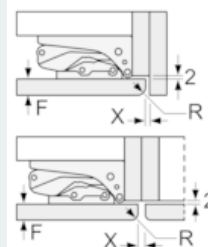

T: Gerätetürhöhe inklusive Scharniere in mm:	ungedämpftes Scharnier, Tür in kg:	gedämpftes Scharnier, Tür in kg:
1500-1750	22	22

Maße in mm

Maße in mm

Maße in mm  
Empfehlung Spaltmaße für Flachscharnier

F	R	X
16-19	0-3	2,5
20	0-1	3
	2-3	2,5
21	0-1	3
	2-3	2,5
22	0	4
	1	3,5
	2-3	3

Die in der Tabelle empfohlenen Spaltmaße sind einzuhalten, um eine kollisionsfreie Öffnung der Gerätetüre zu gewährleisten und Beschädigungen am Küchenmöbel zu vermeiden.