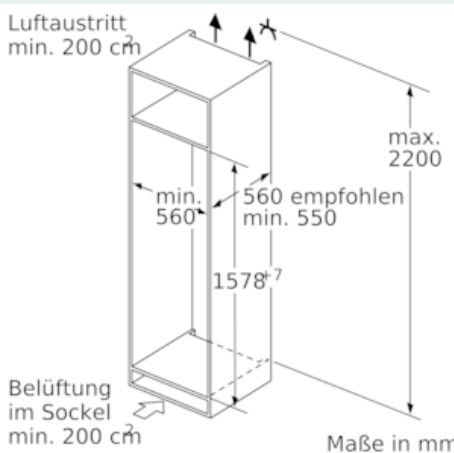

#### Maße

- Gerätemaße (H x B x T): 157.7 cm x 55.8 cm x 54.5 cm
- Nischenmaße (H x B x T): 158.0 cm x 56.0 cm x 55.0 cm

**iQ500, Einbau-Kühlschrank mit Gefrierfach, 158 x 56 cm  
KI72LADE0**

Maßzeichnungen

Maximal zulässiges Gewicht der Möbelfronten

Montierte Möbeltüren, die das zulässige Gewicht überschreiten, können zu Beschädigungen und zu Funktionsbeeinträchtigung am Scharnier führen.

T: Gerätetürhöhe inklusive Scharniere in mm:	ungedämpftes Scharnier, Tür in kg:	gedämpftes Scharnier, Tür in kg:
1500-1750	22	22

Maße in mm

Maße in mm

Maße in mm  
Empfehlung Spaltmaße für Flachscharnier

F	R	X
16-19	0-3	2,5
20	0-1	3
	2-3	2,5
21	0-1	3
	2-3	2,5
22	0	4
	1	3,5
	2-3	3

Die in der Tabelle empfohlenen Spaltmaße sind einzuhalten, um eine kollisionsfreie Öffnung der Gerätetüre zu gewährleisten und Beschädigungen am Küchenmöbel zu vermeiden.