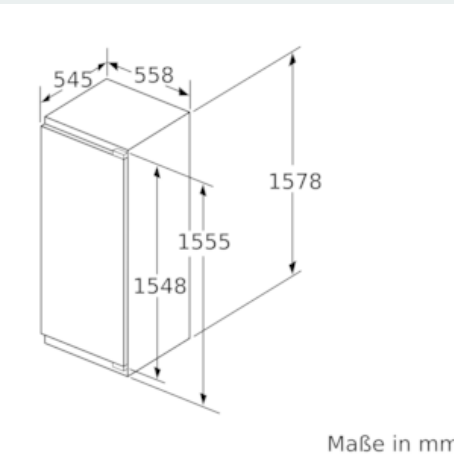

#### Maße

- Gerätemaße (H x B x T): 157.7 cm x 55.8 cm x 54.5 cm
- Nischenmaße (H x B x T): 158.0 cm x 56.0 cm x 55.0 cm

**iQ500, Einbau-Kühlschrank mit Gefrierfach, 158 x 56 cm  
KI72LADE0**

Maßzeichnungen

Maximal zulässiges Gewicht der Möbelfronten

Montierte Möbeltüren, die das zulässige Gewicht überschreiten, können zu Beschädigungen und zu Funktionsbeeinträchtigung am Scharnier führen.

T: Gerätetürhöhe inklusive Scharniere in mm:	ungedämpftes Scharnier, Tür in kg:	gedämpftes Scharnier, Tür in kg:
1500-1750	22	22

Maße in mm

Maße in mm

Maße in mm  
Empfehlung Spaltmaße für Flachscharnier