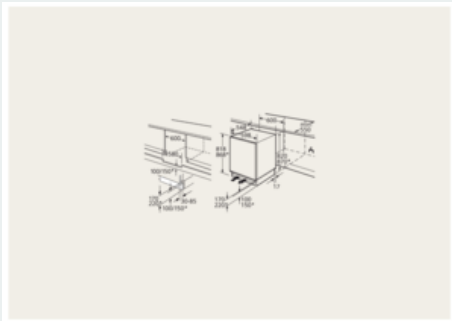

iQ500, Unterbau-Kühlschrank, 82 x 60 cm
KU15RAFF0

Maßzeichnungen

Maße in mm
Empfehlung Spaltmaße für Flachscharnier

F	R	X
16-19	0-3	2,5
20	0-1	3
	2-3	2,5
21	0-1	3
	2-3	2,5
22	0	4
	1	3,5
	2-3	3

Die in der Tabelle empfohlenen Spaltmasse sind einzuhalten, um eine kollisionsfreie Öffnung der Gerätetüre zu gewährleisten und Beschädigungen am Küchenmöbel zu vermeiden.