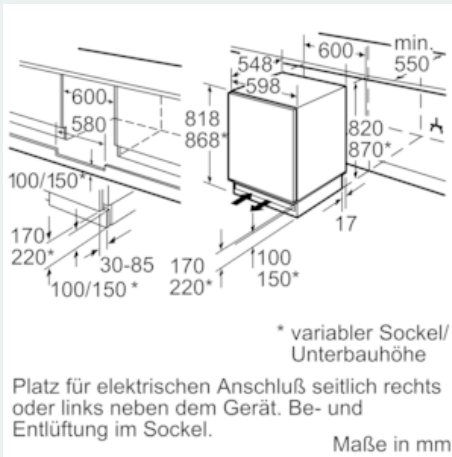

Frischhaltesystem

- 2 Fresh Boxen
-
- Große Auszugschale

Technische Informationen

- Höhenverstellbare Füße vorne
- Türanschlag rechts, wechselbar
- Anschlusswert: Anschlusswert: 90 W
- 220 - 240 V

Maße

- Nischenmaße (H x B x T): 82.0 cm x 60.0 cm x 55.0 cm
- Gerätemaße (H x B x T): 82.0 cm x 59.8 cm x 54.8 cm

Zubehör

- 1 x Eierablage
- EU19_EEK_D: F
- Total Volume EEC EU19: 137 l
- EU19_Volumen Kühlfächer_D: 137 l
- EU19_Volumen Tiefkühlfächer_D: 0 l
- EU19_Energieverbr. Jahr geru_D: 114 kWh/a
- EU19_Klimaklasse_D: SN-ST
- EU19_Schnelleinfrierfunktion_D: nein
- EU19_Luftschallemission_D: 38 dB

iQ500, Unterbau-Kühlschrank, 82 x 60 cm
 KU15RAFF0

Maßzeichnungen

Maße in mm
 Empfehlung Spaltmaße für Flachscharnier

F	R	X
16-19	0-3	2,5
20	0-1	3
	2-3	2,5
21	0-1	3
	2-3	2,5
22	0	4
	1	3,5
	2-3	3

Die in der Tabelle empfohlenen Spaltmasse sind einzuhalten, um eine kollisionsfreie Öffnung der Gerätetüre zu gewährleisten und Beschädigungen am Küchenmöbel zu vermeiden.