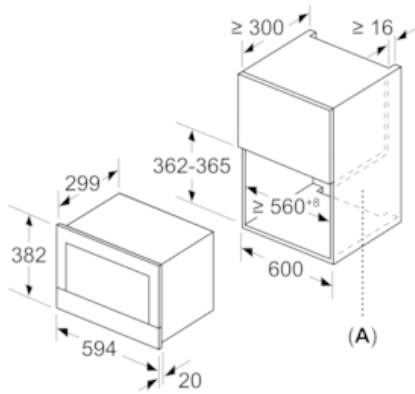

Ausstattung

Technische Daten

Art des Mikrowellengerätes : Nur Mikrowelle
 Steuerung : elektronisch
 Frontfarbe : Weiß
 Abmessungen des Gerätes (mm) : 382 x 594 x 318
 Abmessungen des Garraumes (mm) : 220 x 350 x 270
 Länge Anschlusskabel (cm) : 150
 Nettogewicht (kg) : 16,726
 Bruttogewicht (kg) : 18,9
 EAN-Nummer : 4242003676424
 Max. Mikrowellenleistung (W) : 900
 Anschlusswert (W) : 1220
 Absicherung (A) : 10
 Spannung (V) : 220-240
 Frequenz (Hz) : 50; 60
 Steckerart : Schuko-/Gardy.m.Erdung

Umwelt und Sicherheit

- Starttaste
- Türkontaktschalter
-
- Kühlgebläse

Technische Info:

- Länge des Anschlusskabels: 150 cm
- Gesamtanschlusswert Elektro: 1.22 kW
-
- Nennspannung: 220 - 240 V
- Einbaugerät für 60 cm breiten Oberschrank, Einbau in Hochschränke möglich

Maße

- Gerätemaße (HxBxT): 382 x 594 x 318 mm
-
- Nischenmaße (HxBxT): 382 mm x 560 mm x 300 mm
- „Maße und Einbauhinweise zu diesem Gerät gemäß technischer Zeichnung beachten“

iQ700, Einbau-Mikrowelle, 60 x 38 cm
BF634LGW1

Maßzeichnungen

Maße in mm

A: Rückwand offen

Maße in mm

A: Überstand oben:
Nische 362: 6 mm
Nische 365: 3 mm
B: Überstand unten: 14 mm