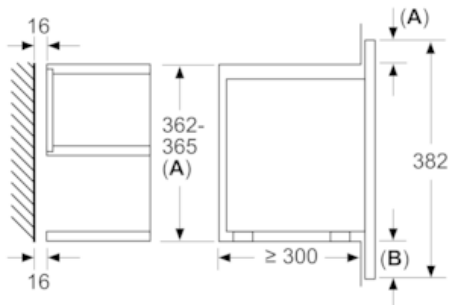

Ausstattung

Technische Daten

Art des Mikrowellengerätes : Nur Mikrowelle
 Steuerung : elektronisch
 Frontfarbe : Weiß
 Abmessungen des Gerätes (mm) : 382 x 594 x 318
 Abmessungen des Garraumes (mm) : 220 x 350 x 270
 Länge Anschlusskabel (cm) : 150
 Nettogewicht (kg) : 16,726
 Bruttogewicht (kg) : 18,9
 EAN-Nummer : 4242003676424
 Max. Mikrowellenleistung (W) : 900
 Anschlusswert (W) : 1220
 Absicherung (A) : 10
 Spannung (V) : 220-240
 Frequenz (Hz) : 50; 60
 Steckerart : Schuko-/Gardy.m.Erdung

Maße

- Gerätemaße (HxBxT): 382 x 594 x 318 mm
-
- Nischenmaße (HxBxT): 382 mm x 560 mm x 300 mm
- „Maße und Einbauhinweise zu diesem Gerät gemäß technischer Zeichnung beachten“

iQ700, Einbau-Mikrowelle, 60 x 38 cm
BF634LGW1

Maßzeichnungen

Maße in mm

A: Rückwand offen

Maße in mm

A: Überstand oben:
Nische 362: 6 mm
Nische 365: 3 mm
B: Überstand unten: 14 mm