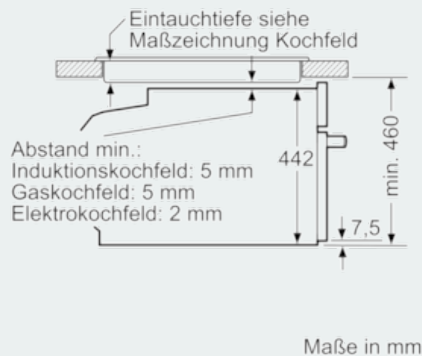

Ausstattung

Technische Daten

Art des Mikrowellengerätes : Kombinationsbetrieb mit Mikrowelle
 Steuerung : elektronisch
 Frontfarbe : Weiß
 Abmessungen des Gerätes (mm) : 455 x 594 x 548
 Abmessungen des Garraumes (mm) : 237.0 x 480 x 392.0
 Länge Anschlusskabel (cm) : 150
 Nettogewicht (kg) : 35,4
 Bruttogewicht (kg) : 38,0
 EAN-Nummer : 4242003671337
 Max. Mikrowellenleistung (W) : 900
 Anschlusswert (W) : 3600
 Absicherung (A) : 16
 Spannung (V) : 220-240
 Frequenz (Hz) : 50; 60
 Steckerart : Schuko-/Gardy.m.Erdung

Technische Info:

- Länge Netzkabel: 150 cm
- Gesamtanschlusswert Elektro: 3.6 kW
- Gerätemaße (HxBxT): 455 x 594 x 548 mm
- Nischenmaße (HxBxT): 455 mm x 560 mm x 550 mm
- „Maße und Einbauhinweise zu diesem Gerät gemäß technischer Zeichnung beachten“

iQ700 Kompaktbackofen mit Mikrowelle CM633GBW1 weiß

Maßzeichnungen

Einbau mit einem Kochfeld.

Wird das Kompaktgerät unter einem Kochfeld eingebaut, muss folgende Arbeitsplattenstärke (ggf. inkl. Unterkonstruktion) beachtet werden.