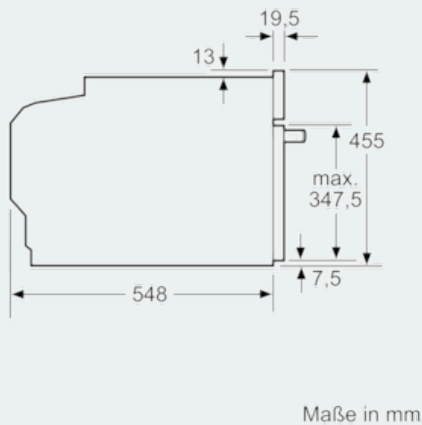

iQ700 Kompaktbackofen mit Mikrowelle CM633GBW1 weiß

Maßzeichnungen