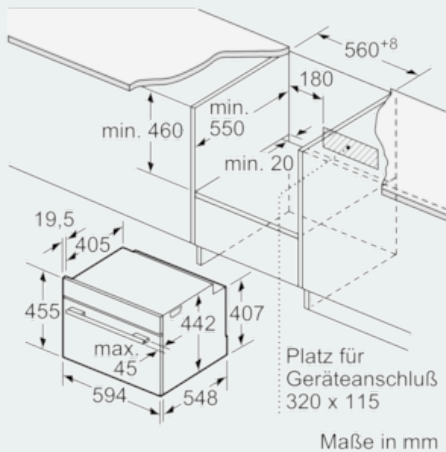

iQ700 Kompaktbackofen mit Mikrowelle CM633GBW1 weiß

Maßzeichnungen