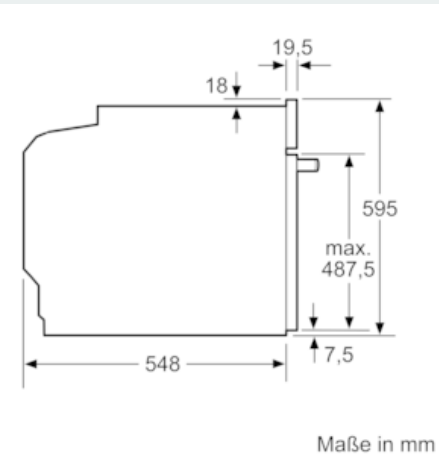

**iQ700, Einbau-Backofen mit
Mikrowellenfunktion, 60 x 60 cm,
Edelstahl
HM676G0S6**

Maßzeichnungen

Wird das Gerät unter einem Kochfeld eingebaut, muss folgende Arbeitsplattenstärke (ggf. inkl. Unterkonstruktion) beachtet werden.

Kochfeld-Typ	min. Arbeitsplattenstärke	
	aufgesetzt	flächenbündig
Induktionskochfeld	37 mm	38 mm
Vollflächen-Induktionskochfeld	47 mm	48 mm
Gaskochfeld	30 mm	38 mm
Elektrokochfeld	27 mm	30 mm