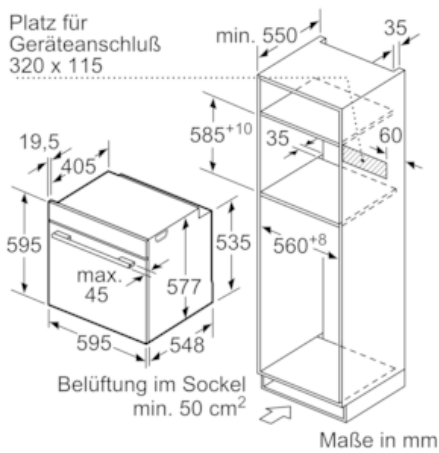

**iQ700, Einbau-Backofen mit
Mikrowellenfunktion, 60 x 60 cm,
Edelstahl
HM676G0S6**

Maßzeichnungen

Wird das Gerät unter einem Kochfeld eingebaut, muss folgende Arbeitsplattenstärke (ggf. inkl. Unterkonstruktion) beachtet werden.

Kochfeld-Typ	min. Arbeitsplattenstärke	
	aufgesetzt	flächenbündig
Induktionskochfeld	37 mm	38 mm
Vollflächen-Induktionskochfeld	47 mm	48 mm
Gaskochfeld	30 mm	38 mm
Elektrokochfeld	27 mm	30 mm