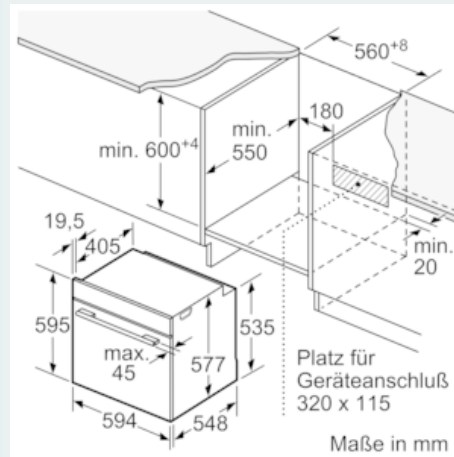

**iQ700, Einbau-Backofen mit
Mikrowellenfunktion, 60 x 60 cm,
Edelstahl
HM676G0S6**

Maßzeichnungen

Wird das Gerät unter einem Kochfeld eingebaut, muss folgende Arbeitsplattenstärke (ggf. inkl. Unterkonstruktion) beachtet werden.

Kochfeld-Typ	min. Arbeitsplattenstärke	
	aufgesetzt	flächenbündig
Induktionskochfeld	37 mm	38 mm
Vollflächen-Induktionskochfeld	47 mm	48 mm
Gaskochfeld	30 mm	38 mm
Elektrokochfeld	27 mm	30 mm