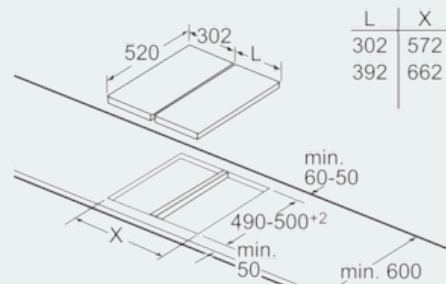

Ausstattung

Technische Daten

Gerätetyp : Vario/Domino Lava-Grill
 Bauform : Eingebaut
 Energiequelle : Elektro
 Steuerung : elektronisch
 Material Grillfläche : Guss
 Nischenmaße (H x B x T) (mm) : 236 x x
 Gerätebreite (mm) : 302
 Abmessungen des Gerätes (mm) : 236 x 302 x 520
 Abmessungen des verpackten Gerätes (mm) : 280 x 385 x 610
 Nettogewicht (kg) : 12,6
 Bruttogewicht (kg) : 15,0
 Restwärmeanzeige : Getrennt
 Hauptoberflächenmaterial : Guss
 Oberflächenfarbe : Alu, gebürstet, Schwarz
 Rahmenfarbe : Alu, gebürstet
 Approbationszertifikate : Australia Standards, CE, EAC-Eurasian, Ukraine, VDE
 Länge Anschlusskabel (cm) : 100
 EAN-Nummer : 4242003687635
 Elektroanschlusswert (W) : 2400
 Absicherung (A) : 13
 Spannung (V) : 220-240
 Frequenz (Hz) : 50; 60

Zubehör

- Anschlusskabel 1 m
- Ablasshahn
- 1 Glasabdeckung

iQ500 ET375FUB1E 30 cm Lava-Grill

Maßzeichnungen

Bei Einbau von zwei Domino-Elementen direkt neben einer Mulde sind zwei Montagesätze (HZ394301) erforderlich.

Maße in mm

Bei Einbau zweier oder mehrerer Domino-Elemente direkt nebeneinander ist ein oder sind mehrere Montagesätze erforderlich (2 Elemente 1 Montagesatz, 3 Elemente 2 Montagesätze usw).

Maße in mm

Bei Einbau eines Domino-Elementes direkt neben einer Mulde ist ein Montagesatz (HZ394301) erforderlich.

Maße in mm

Montagesatz (HZ394301) für Domino

*abhängig von der Ausschnitttiefe

Maße in mm

Bei Einbau zweier oder mehrerer Domino-Elemente direkt nebeneinander ist ein oder sind mehrere Montagesätze erforderlich (2 Elemente 1 Montagesatz, 3 Elemente 2 Montagesätze usw).