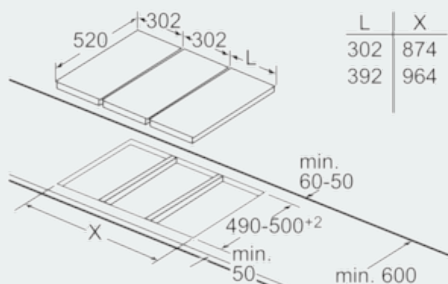

Maße in mm

Bei Einbau zweier oder mehrerer Domino-Elemente direkt nebeneinander ist ein oder sind mehrere Montagesätze erforderlich (2 Elemente 1 Montagesatz, 3 Elemente 2 Montagesätze usw).

Maße in mm

Bei Einbau eines Domino-Elementes direkt neben einer Mulde ist ein Montagesatz (HZ394301) erforderlich.

Maße in mm

Montagesatz (HZ394301) für Domino

*abhängig von der Ausschnitttiefe

Maße in mm

Bei Einbau zweier oder mehrerer Domino-Elemente direkt nebeneinander ist ein oder sind mehrere Montagesätze erforderlich (2 Elemente 1 Montagesatz, 3 Elemente 2 Montagesätze usw).

Maße in mm

Bild zur Tabelle Domino-Kombinationsmöglichkeiten mit entsprechenden Geräte- und Ausschnittmaßen

Bei Einbau zweier oder mehrerer Elemente nebeneinander ist ein oder sind mehrere Montagesätze erforderlich (2 Elemente 1 Montagesatz, 3 Elemente 2 Montagesätze usw).

Ausschnittmaße (X) je nach Kombination siehe Tabelle:

Maße in mm

iQ500 ET375FUB1E 30 cm Lava-Grill

Maßzeichnungen

Domino-Kombinationsmöglichkeiten mit
entsprechenden Geräte- und Ausschnittmaßen:

Breitentyp: 30 40 60 70 80 90
Gerätebreite: 302 392 602 710 812 912