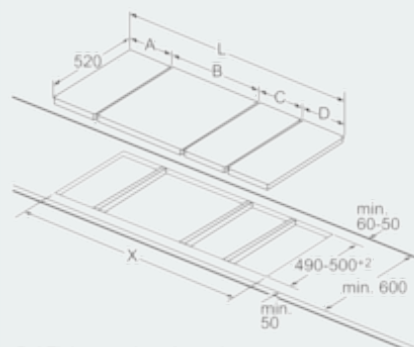

Maße in mm

Bei Einbau zweier oder mehrerer Domino-Elemente direkt nebeneinander ist ein oder sind mehrere Montagesätze erforderlich (2 Elemente 1 Montagesatz, 3 Elemente 2 Montagesätze usw).

Maße in mm

Bei Einbau eines Domino-Elementes direkt neben einer Mulde ist ein Montagesatz (HZ394301) erforderlich.

Maße in mm

Montagesatz (HZ394301) für Domino

*abhängig von der Ausschnitttiefe

Maße in mm

Bei Einbau zweier oder mehrerer Domino-Elemente direkt nebeneinander ist ein oder sind mehrere Montagesätze erforderlich (2 Elemente 1 Montagesatz, 3 Elemente 2 Montagesätze usw).

Maße in mm

Bild zur Tabelle Domino-Kombinationsmöglichkeiten mit entsprechenden Geräte- und Ausschnittmaßen

Bei Einbau zweier oder mehrerer Elemente nebeneinander ist ein oder sind mehrere Montagesätze erforderlich (2 Elemente 1 Montagesatz, 3 Elemente 2 Montagesätze usw).

Ausschnittmaße (X) je nach Kombination siehe Tabelle:

Maße in mm

iQ500 ET375FUB1E 30 cm Lava-Grill

Maßzeichnungen

Domino-Kombinationsmöglichkeiten mit
entsprechenden Geräte- und Ausschnittmaßen:

Breitentyp: 30 40 60 70 80 90
Gerätebreite: 302 392 602 710 812 912