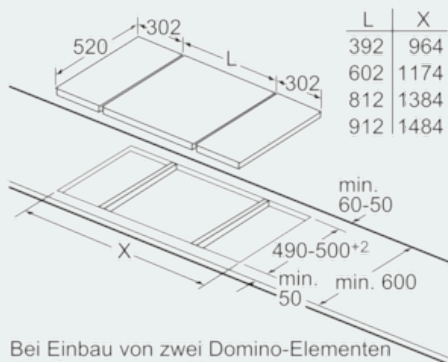

Ausstattung

Technische Daten

Gerätetyp : Vario/Domino Lava-Grill
 Bauform : Eingebaut
 Energiequelle : Elektro
 Steuerung : elektronisch
 Material Grillfläche : Guss
 Nischenmaße (H x B x T) (mm) : 236 x x
 Gerätebreite (mm) : 302
 Abmessungen des Gerätes (mm) : 236 x 302 x 520
 Abmessungen des verpackten Gerätes (mm) : 280 x 385 x 610
 Nettogewicht (kg) : 12,6
 Bruttogewicht (kg) : 15,0
 Restwärmeanzeige : Getrennt
 Hauptoberflächenmaterial : Guss
 Oberflächenfarbe : Alu, gebürstet, Schwarz
 Rahmenfarbe : Alu, gebürstet
 Approbationszertifikate : Australia Standards, CE, EAC-Eurasian, Ukraine, VDE
 Länge Anschlusskabel (cm) : 100
 EAN-Nummer : 4242003687635
 Elektroanschlusswert (W) : 2400
 Absicherung (A) : 13
 Spannung (V) : 220-240
 Frequenz (Hz) : 50; 60

Umwelt und Sicherheit:

- Energieverbrauchsanzeige
- Automatische Sicherheitsabschaltung
- Kindersicherung
- Hauptschalter
- 2-stufige Restwärmeanzeige je Kochzone
- Betriebsanzeigelampe

Maße:

- min. Arbeitsplattenstärke: 30 mm

Zubehör

- Anschlusskabel 1 m
- Ablasshahn
- 1 Glasabdeckung

iQ500 ET375FUB1E 30 cm Lava-Grill

Maßzeichnungen

Bei Einbau von zwei Domino-Elementen direkt neben einer Mulde sind zwei Montagesätze (HZ394301) erforderlich.

Maße in mm

Bei Einbau zweier oder mehrerer Domino-Elemente direkt nebeneinander ist ein oder sind mehrere Montagesätze erforderlich (2 Elemente 1 Montagesatz, 3 Elemente 2 Montagesätze usw).

Maße in mm

Bei Einbau eines Domino-Elementes direkt neben einer Mulde ist ein Montagesatz (HZ394301) erforderlich.