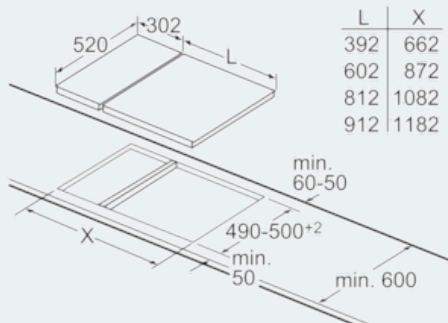

Ausstattung

Technische Daten

Gerätetyp : Vario/Domino Lava-Grill
 Bauform : Eingebaut
 Energiequelle : Elektro
 Steuerung : elektronisch
 Material Grillfläche : Guss
 Nischenmaße (H x B x T) (mm) : 236 x x
 Gerätebreite (mm) : 302
 Abmessungen des Gerätes (mm) : 236 x 302 x 520
 Abmessungen des verpackten Gerätes (mm) : 280 x 385 x 610
 Nettogewicht (kg) : 12,6
 Bruttogewicht (kg) : 15,0
 Restwärmeanzeige : Getrennt
 Hauptoberflächenmaterial : Guss
 Oberflächenfarbe : Alu, gebürstet, Schwarz
 Rahmenfarbe : Alu, gebürstet
 Approbationszertifikate : Australia Standards, CE, EAC-Eurasian, Ukraine, VDE
 Länge Anschlusskabel (cm) : 100
 EAN-Nummer : 4242003687635
 Elektroanschlusswert (W) : 2400
 Absicherung (A) : 13
 Spannung (V) : 220-240
 Frequenz (Hz) : 50; 60

Zubehör

- Anschlusskabel 1 m
- Ablasshahn
- 1 Glasabdeckung

iQ500 ET375FUB1E 30 cm Lava-Grill

Maßzeichnungen

Bei Einbau von zwei Domino-Elementen direkt neben einer Mulde sind zwei Montagesätze (HZ394301) erforderlich.

Maße in mm

Bei Einbau zweier oder mehrerer Domino-Elemente direkt nebeneinander ist ein oder sind mehrere Montagesätze erforderlich (2 Elemente 1 Montagesatz, 3 Elemente 2 Montagesätze usw).

Maße in mm

Bei Einbau eines Domino-Elementes direkt neben einer Mulde ist ein Montagesatz (HZ394301) erforderlich.

Maße in mm

Montagesatz (HZ394301) für Domino

*abhängig von der Ausschnitttiefe

Maße in mm

Bei Einbau zweier oder mehrerer Domino-Elemente direkt nebeneinander ist ein oder sind mehrere Montagesätze erforderlich (2 Elemente 1 Montagesatz, 3 Elemente 2 Montagesätze usw).