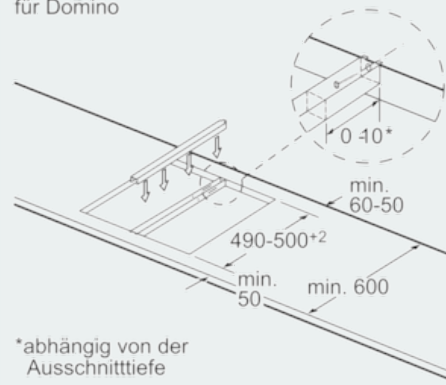

Maße in mm

Bei Einbau zweier oder mehrerer Domino-Elemente direkt nebeneinander ist ein oder sind mehrere Montagesätze erforderlich (2 Elemente 1 Montagesatz, 3 Elemente 2 Montagesätze usw).

Maße in mm

Bei Einbau eines Domino-Elementes direkt neben einer Mulde ist ein Montagesatz (HZ394301) erforderlich.

Maße in mm

Montagesatz (HZ394301) für Domino

*abhängig von der Ausschnitttiefe

Maße in mm

Bei Einbau zweier oder mehrerer Domino-Elemente direkt nebeneinander ist ein oder sind mehrere Montagesätze erforderlich (2 Elemente 1 Montagesatz, 3 Elemente 2 Montagesätze usw).

Maße in mm

Bild zur Tabelle Domino-Kombinationsmöglichkeiten mit entsprechenden Geräte- und Ausschnittmaßen

Bei Einbau zweier oder mehrerer Elemente nebeneinander ist ein oder sind mehrere Montagesätze erforderlich (2 Elemente 1 Montagesatz, 3 Elemente 2 Montagesätze usw).

Ausschnittmaße (X) je nach Kombination siehe Tabelle:

Maße in mm

iQ500 ET375FUB1E 30 cm Lava-Grill

Maßzeichnungen

Domino-Kombinationsmöglichkeiten mit
entsprechenden Geräte- und Ausschnittmaßen:

Breitentyp: 30 40 60 70 80 90
Gerätebreite: 302 392 602 710 812 912