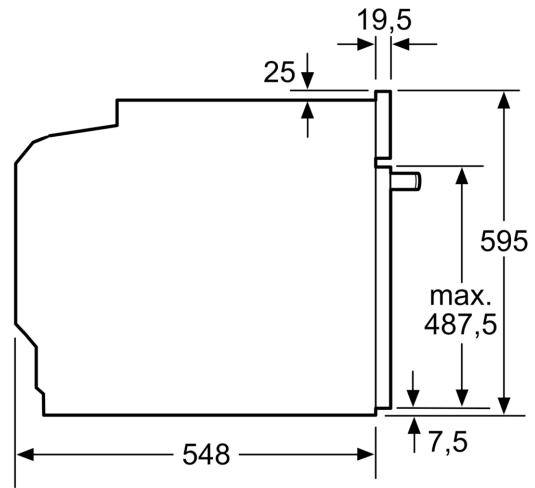

Zubehör

- 1 x Kombirost, 1 x Universalpfanne

Umwelt und Sicherheit

- Sehr geringe Fenstertemperatur
- Kindersicherung

Technische Info

- Länge des Anschlusskabels: 120 cm
- Nennspannung: 220 - 240 V
- Gesamtanschlusswert Elektro: 3.6 kW
- Energieeffizienzklasse (gem. EU Nr. 65/2014): A(auf einer Energieeffizienzklassen-Skala von A+++ bis D)
- Energieverbrauch pro Zyklus im konventionellen Modus: 0.97 kWh
- Energieverbrauch pro Zyklus im Umluft-Modus: 0.81 kWh
- Zahl der Garräume: 1 Wärmequelle: elektrisch
Innenraumvolumen: 71 l

Maße

- Gerätemaße (HxBxT): 595 x 594 x 548mm
- Nischenmaße (HxBxT): 595 mm x 560 mm x 550 mm
- „Maße und Einbauhinweise zu diesem Gerät gemäß technischer Zeichnung beachten“
- Um die technische und optische Kompatibilität zu gewährleisten, empfehlen wir Ihnen, Komplementär-Produkte innerhalb der Produktserie IQ500 zu wählen, um die bestmögliche Einbausituation Ihrer Einbaugeräte zu gewährleisten.

**iQ500, Einbau-Backofen, 60 x 60 cm, Edelstahl
HB517ABS0**

Maße in mm

Maße in mm

Maße in mm

A: 19,5 mm
B: Platz für Geräteanschluß 320 x 115 mm

Einbau mit einem Kochfeld.

Maße in mm