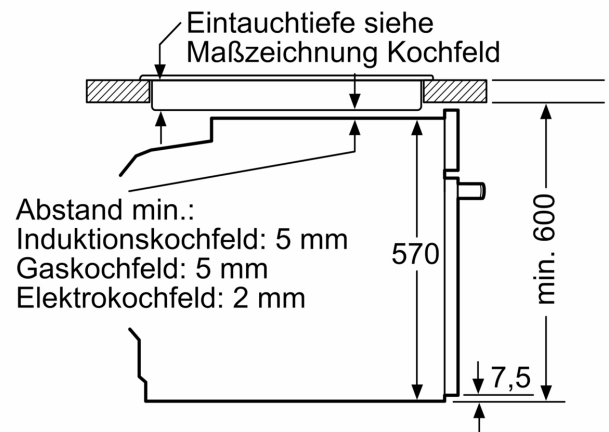

Bauform: Einbau
 Integriertes Reinigungssystem: Hydrolytisch
 Nischenmaße für Installation (H x B x T): . 585-595 x 560-568 x 550 mm
 Abmessungen des Gerätes (H x B x T): 595x594x548 mm
 Abmessungen des verpackten Gerätes: 675 x 660 x 690 mm
 Material der Blende: Glas
 Material der Tür: Glas
 Nettogewicht: 34.1 kg
 Nettovolumen - Backrohr 1: 71 l
 Beheizungsarten: Großflächengrill, Heißluft sanft, Heißluft, Ober-/Unterhitze, Pizzastufe, Unterhitze, Umluftgrill
 Backofenregelung: mechanisch
 Anzahl eingebauter Leuchten: 1
 Länge Anschlusskabel: 120.0 cm
 EAN-Nummer: 4242003799192
 Anzahl der Innenräume: 1
 Energieeffizienzklasse: A
 Energieverbrauch pro Ober-/Unterhitze Zyklus: 0.97 kWh/Zyklus
 Energieverbrauch pro Heißluft-Zyklus: 0.81 kWh/Zyklus
 Energieeffizienzindex: 95.3 %
 Anschlusswert: 3600 W
 Absicherung: 16 A
 Spannung: 220-240 V
 Frequenz: 60; 50 Hz
 Steckerart: Schuko-/Gardy mit Erdung
 Integriertes Zubehör: 1 x Kombirost, 1 x Universalpfanne

Maße

- Gerätemaße (HxBxT): 595 x 594 x 548mm
- Nischenmaße (HxBxT): 595 mm x 560 mm x 550 mm
- „Maße und Einbauhinweise zu diesem Gerät gemäß technischer Zeichnung beachten“
- Um die technische und optische Kompatibilität zu gewährleisten, empfehlen wir Ihnen, Komplementär-Produkte innerhalb der Produktserie IQ500 zu wählen, um die bestmögliche Einbausituation Ihrer Einbaugeräte zu gewährleisten.

**iQ500, Einbau-Backofen, 60 x 60 cm, Edelstahl
HB517ABS0**

Maße in mm

Maße in mm

Maße in mm

A: 19,5 mm
B: Platz für Geräteanschluß 320 x 115 mm

Einbau mit einem Kochfeld.

Maße in mm