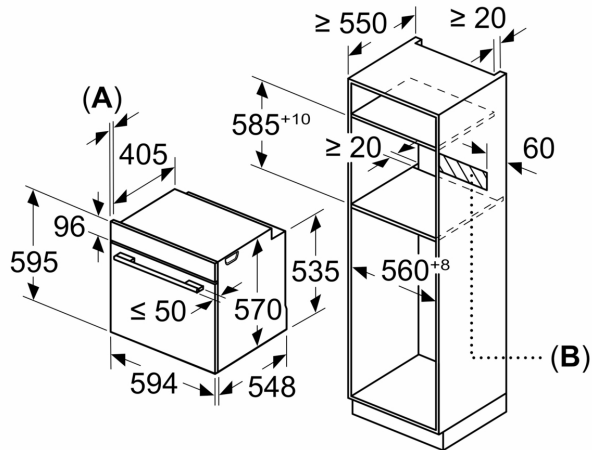

Maße

- Gerätemaße (HxBxT): 595 x 594 x 548mm
- Nischenmaße (HxBxT): 595 mm x 560 mm x 550 mm
- „Maße und Einbauhinweise zu diesem Gerät gemäß technischer Zeichnung beachten“
- Um die technische und optische Kompatibilität zu gewährleisten, empfehlen wir Ihnen, Komplementär-Produkte innerhalb der Produktserie IQ500 zu wählen, um die bestmögliche Einbausituation Ihrer Einbaugeräte zu gewährleisten.

**iQ500, Einbau-Backofen, 60 x 60 cm, Edelstahl
HB517ABS0**

Maße in mm

Maße in mm

Maße in mm

A: 19,5 mm
B: Platz für Geräteanschluß 320 x 115 mm

Einbau mit einem Kochfeld.

Maße in mm