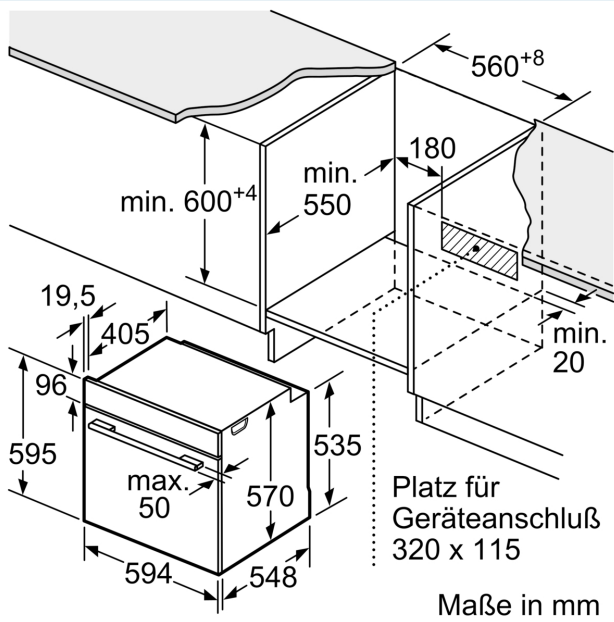

Zubehör

- 1 x Kombirost, 1 x Universalpfanne

Umwelt und Sicherheit

- Sehr geringe Fenstertemperatur
- Kindersicherung

Technische Info

- Länge des Anschlusskabels: 120 cm
- Nennspannung: 220 - 240 V
- Gesamtanschlusswert Elektro: 3.6 kW
- Energieeffizienzklasse (gem. EU Nr. 65/2014): A(auf einer Energieeffizienzklassen-Skala von A+++ bis D)
- Energieverbrauch pro Zyklus im konventionellen Modus: 0.97 kWh
- Energieverbrauch pro Zyklus im Umluft-Modus: 0.81 kWh
- Zahl der Garräume: 1 Wärmequelle: elektrisch
Innenraumvolumen: 71 l

Maße

- Gerätemaße (HxBxT): 595 x 594 x 548mm
- Nischenmaße (HxBxT): 595 mm x 560 mm x 550 mm
- „Maße und Einbauhinweise zu diesem Gerät gemäß technischer Zeichnung beachten“
- Um die technische und optische Kompatibilität zu gewährleisten, empfehlen wir Ihnen, Komplementär-Produkte innerhalb der Produktserie IQ500 zu wählen, um die bestmögliche Einbausituation Ihrer Einbaugeräte zu gewährleisten.

**iQ500, Einbau-Backofen, 60 x 60 cm, Edelstahl
HB517ABS0**

Maße in mm

Maße in mm

Maße in mm

A: 19,5 mm
B: Platz für Geräteanschluß 320 x 115 mm

Einbau mit einem Kochfeld.

Maße in mm