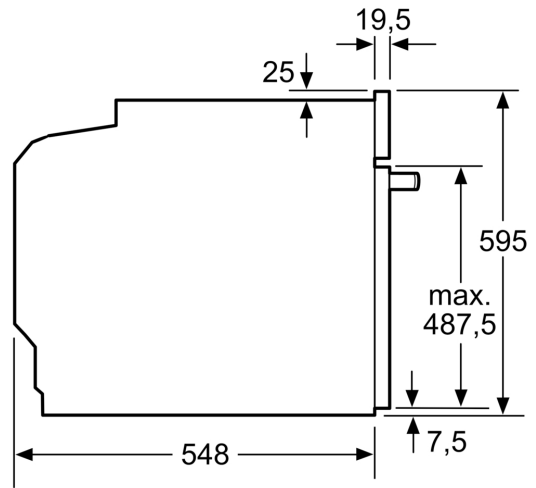

**iQ500, Einbau-Herd, 60 x 60 cm,
Edelstahl
HE578BBS0**