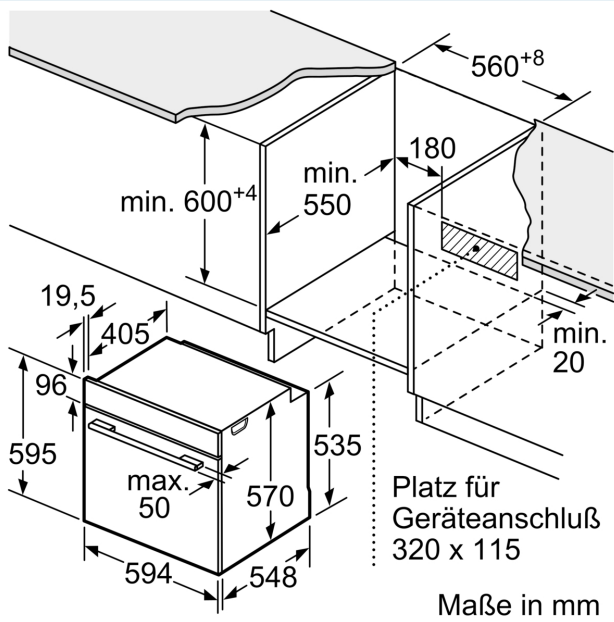

**iQ500, Einbau-Herd, 60 x 60 cm,
Edelstahl
HE578BBS0**