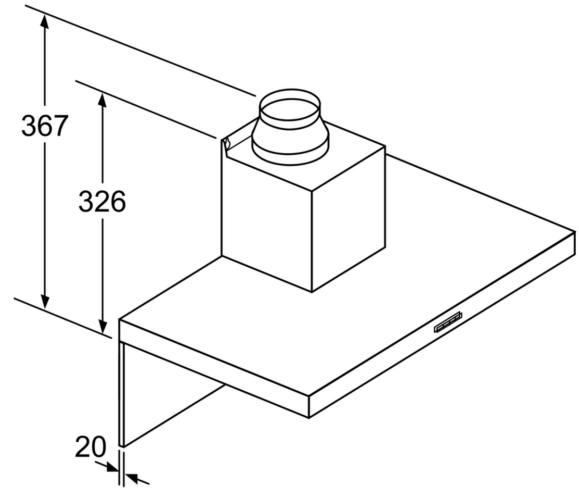

### Bauform

- Wand-Esse, 90 cm

### Maße

- Für Wandmontage über Kochstellen
- Abluftstutzen Ø 150 mm (Ø 120 mm beiliegend)
- Gerätemaße Abluft (HxBxT): 635-965 x 900 x 500 mm
- Gerätemaße Umluft (HxBxT): 635-1075 x 900 x 500 mm
- Gerätemaße Umluft mit Clean Air Plus Umluftset(HxBxT):
- 703 x 900 x 500mm - Montage auf Außenkanal

- 833-1163 x 900 x 500 mm - Montage auf Innenkanal
- Gesamtanschlusswert: 220 W
- Länge Anschlusskabel: 1.3 m mit Stecker
- Lieferung mit Rückstauklappe

Bei Verwendung einer Rückwand muss das Design des Gerätes beachtet werden. Maße in mm