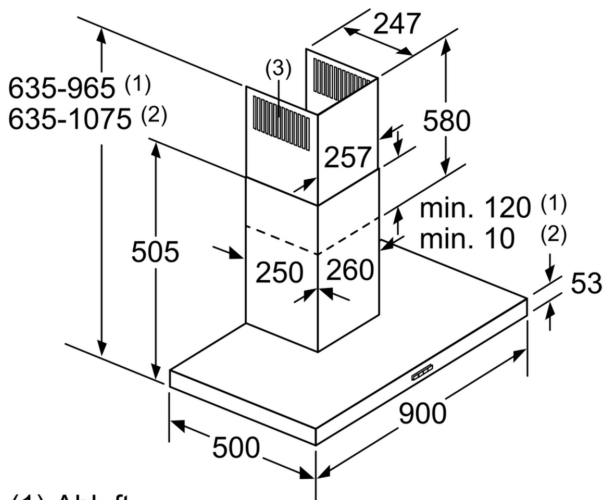

**iQ300, Wandesse, 90 cm,
Edelstahl
LC96BBM50**

- (1) Abluft
  (2) Umluft
  (3) Luftaustritt - Schlitze bei
  Abluft nach unten montieren Maße in mm