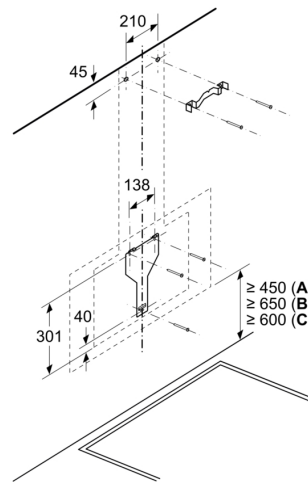

Maße

- Für Wandmontage über Kochstellen
- Abluftstutzen Ø 150 mm (Ø 120 mm beiliegend)
- Gerätemaße Abluft (HxBxT): 928-1198 x 890 x 499 mm
- Gerätemaße Umluft ohne Kamin (HxBxT): 370 x 890 x 499 mm
- Gerätemaße Umluft mit Kamin (HxBxT): 988-1258 x 890 x 499 mm
- Gerätemaße Umluft mit CleanAir Plus Umluft Set (HxBxT):
- 1118 x 890 x 499 mm - Montage auf Außenkanal
- 1188-1458 x 890 x 499 mm - Montage auf Innenkanal
- Lieferung mit Rückstauklappe
- Gesamtanschlusswert: 163 W

* Gemäß EU-Regulierung Nr. 65/2014

iQ500, Wandesse, 90 cm, Klarglas
schwarz bedruckt
LC98KLV60

- (1) Abluft
 - (2) Umluft
 - (3) Luftaustritt - Schlitze bei
Abluft nach unten montieren
- Maße in mm

Gerät im Umluftbetrieb
ohne Kanal
Umluftset erforderlich

Maße in mm

Maße in mm

Maße in mm

- A: Elektro
- B: Gas – ab Oberkante Topfräger
- C: Elektro – für Australien und Neuseeland

(1) Position für Steckdose

Maximale Stärke der Rückwand beachten.

Maße in mm

A: Abluft
 B: Steckdose
 Ab Oberkante Topfträger
 C: Elektro
 D: Gas