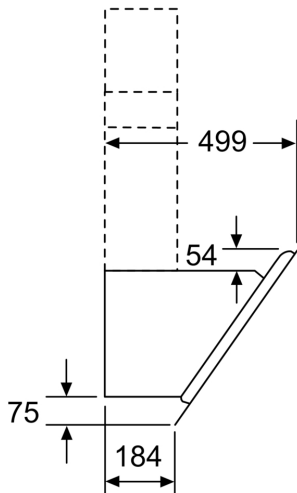

Maße

- Für Wandmontage über Kochstellen
- Abluftstutzen Ø 150 mm (Ø 120 mm beiliegend)
- Gerätemaße Abluft (HxBxT): 928-1198 x 890 x 499 mm
- Gerätemaße Umluft ohne Kamin (HxBxT): 370 x 890 x 499 mm
- Gerätemaße Umluft mit Kamin (HxBxT): 988-1258 x 890 x 499 mm
- Gerätemaße Umluft mit CleanAir Plus Umluft Set (HxBxT):
- 1118 x 890 x 499 mm - Montage auf Außenkanal
- 1188-1458 x 890 x 499 mm - Montage auf Innenkanal
- Lieferung mit Rückstauklappe
- Gesamtanschlusswert: 163 W

* Gemäß EU-Regulierung Nr. 65/2014

iQ500, Wandesse, 90 cm, Klarglas
schwarz bedruckt
LC98KLV60

- (1) Abluft
 - (2) Umluft
 - (3) Luftaustritt - Schlitze bei
Abluft nach unten montieren
- Maße in mm

Gerät im Umluftbetrieb
ohne Kanal
Umluftset erforderlich

Maße in mm

Maße in mm

Maße in mm

- A: Elektro
- B: Gas – ab Oberkante Topfräger
- C: Elektro – für Australien und Neuseeland

(1) Position für Steckdose

Maximale Stärke der Rückwand beachten.

Maße in mm

A: Abluft
 B: Steckdose
 Ab Oberkante Topfträger
 C: Elektro
 D: Gas