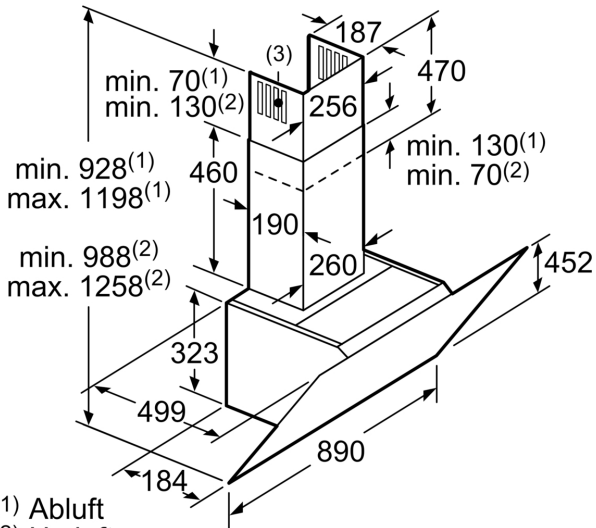

Maße

- Für Wandmontage über Kochstellen
- Abluftstutzen Ø 150 mm (Ø 120 mm beiliegend)
- Gerätemaße Abluft (HxBxT): 928-1198 x 890 x 499 mm
- Gerätemaße Umluft ohne Kamin (HxBxT): 370 x 890 x 499 mm
- Gerätemaße Umluft mit Kamin (HxBxT): 988-1258 x 890 x 499 mm
- Gerätemaße Umluft mit CleanAir Plus Umluft Set (HxBxT):
- 1118 x 890 x 499 mm - Montage auf Außenkanal
- 1188-1458 x 890 x 499 mm - Montage auf Innenkanal
- Lieferung mit Rückstauklappe
- Gesamtanschlusswert: 163 W

* Gemäß EU-Regulierung Nr. 65/2014

iQ500, Wandesse, 90 cm, Klarglas
schwarz bedruckt
LC98KLV60

- (1) Abluft
 - (2) Umluft
 - (3) Luftaustritt - Schlitze bei
Abluft nach unten montieren
- Maße in mm

Gerät im Umluftbetrieb
ohne Kanal
Umluftset erforderlich

Maße in mm

Maße in mm

Maße in mm

- A: Elektro
- B: Gas – ab Oberkante Topfräger
- C: Elektro – für Australien und Neuseeland

(1) Position für Steckdose

Maximale Stärke der Rückwand beachten.

Maße in mm

A: Abluft
 B: Steckdose
 Ab Oberkante Topfträger
 C: Elektro
 D: Gas