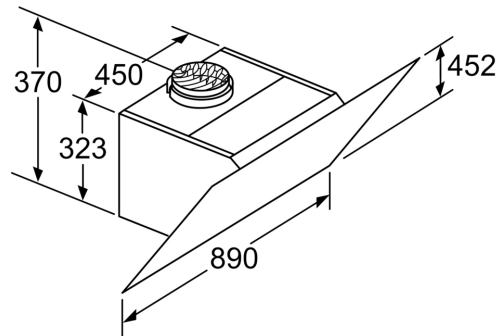

Maße

- Für Wandmontage über Kochstellen
- Abluftstutzen Ø 150 mm (Ø 120 mm beiliegend)
- Gerätemaße Abluft (HxBxT): 928-1198 x 890 x 499 mm
- Gerätemaße Umluft ohne Kamin (HxBxT): 370 x 890 x 499 mm
- Gerätemaße Umluft mit Kamin (HxBxT): 988-1258 x 890 x 499 mm
- Gerätemaße Umluft mit CleanAir Plus Umluft Set (HxBxT):
- 1118 x 890 x 499 mm - Montage auf Außenkanal
- 1188-1458 x 890 x 499 mm - Montage auf Innenkanal
- Lieferung mit Rückstauklappe
- Gesamtanschlusswert: 163 W

* Gemäß EU-Regulierung Nr. 65/2014

iQ500, Wandesse, 90 cm, Klarglas
schwarz bedruckt
LC98KLV60

- (1) Abluft
 - (2) Umluft
 - (3) Luftaustritt - Schlitze bei
Abluft nach unten montieren
- Maße in mm

Gerät im Umluftbetrieb
ohne Kanal
Umluftset erforderlich