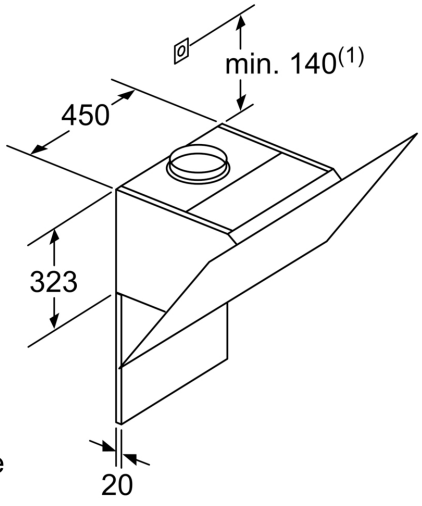

Maße

- Für Wandmontage über Kochstellen
- Abluftstutzen Ø 150 mm (Ø 120 mm beiliegend)
- Gerätemaße Abluft (HxBxT): 928-1198 x 890 x 499 mm
- Gerätemaße Umluft ohne Kamin (HxBxT): 370 x 890 x 499 mm
- Gerätemaße Umluft mit Kamin (HxBxT): 988-1258 x 890 x 499 mm
- Gerätemaße Umluft mit CleanAir Plus Umluft Set (HxBxT):
- 1118 x 890 x 499 mm - Montage auf Außenkanal
- 1188-1458 x 890 x 499 mm - Montage auf Innenkanal
- Lieferung mit Rückstauklappe
- Gesamtanschlusswert: 163 W

* Gemäß EU-Regulierung Nr. 65/2014

iQ500, Wandesse, 90 cm, Klarglas
schwarz bedruckt
LC98KLV60

- (1) Abluft
 - (2) Umluft
 - (3) Luftaustritt - Schlitze bei
Abluft nach unten montieren
- Maße in mm

Gerät im Umluftbetrieb
ohne Kanal
Umluftset erforderlich

Maße in mm

Maße in mm

Maße in mm

- A: Elektro
- B: Gas – ab Oberkante Topfräger
- C: Elektro – für Australien und Neuseeland

(1) Position für Steckdose

Maximale Stärke der Rückwand beachten.

Maße in mm

A: Abluft
 B: Steckdose
 Ab Oberkante Topfträger
 C: Elektro
 D: Gas