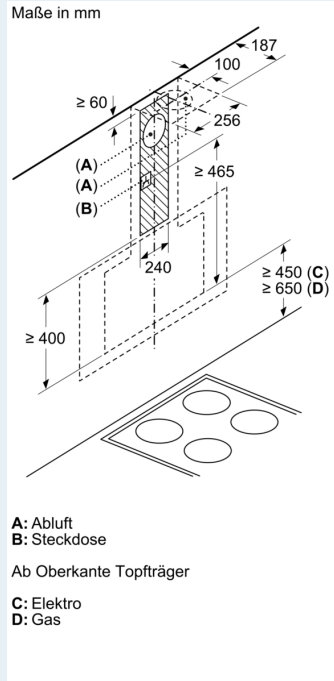

Maße

- Für Wandmontage über Kochstellen
- Abluftstutzen Ø 150 mm (Ø 120 mm beiliegend)
- Gerätemaße Abluft (HxBxT): 928-1198 x 890 x 499 mm
- Gerätemaße Umluft ohne Kamin (HxBxT): 370 x 890 x 499 mm
- Gerätemaße Umluft mit Kamin (HxBxT): 988-1258 x 890 x 499 mm
- Gerätemaße Umluft mit CleanAir Plus Umluft Set (HxBxT):
- 1118 x 890 x 499 mm - Montage auf Außenkanal
- 1188-1458 x 890 x 499 mm - Montage auf Innenkanal
- Lieferung mit Rückstauklappe
- Gesamtanschlusswert: 163 W

* Gemäß EU-Regulierung Nr. 65/2014

iQ500, Wandesse, 90 cm, Klarglas
schwarz bedruckt
LC98KLV60

- (1) Abluft
 - (2) Umluft
 - (3) Luftaustritt - Schlitze bei
Abluft nach unten montieren
- Maße in mm

Gerät im Umluftbetrieb
ohne Kanal
Umluftset erforderlich

Maße in mm

Maße in mm

Maße in mm

- A: Elektro
- B: Gas – ab Oberkante Topfräger
- C: Elektro – für Australien und Neuseeland

(1) Position für Steckdose

Maximale Stärke der Rückwand beachten.

Maße in mm

A: Abluft
 B: Steckdose
 Ab Oberkante Topfträger
 C: Elektro
 D: Gas