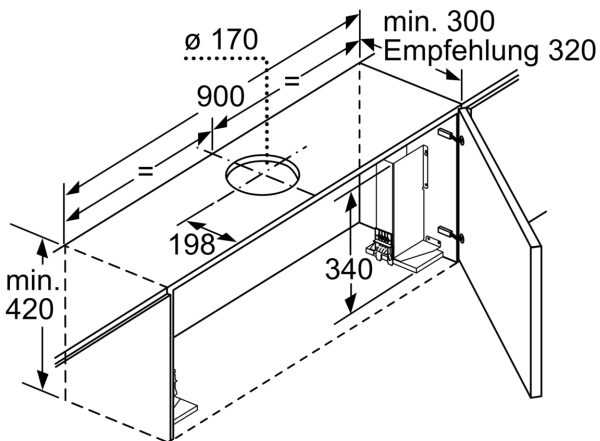

Planungs- und Installationsinformation

- Schnellmontagebefestigung
- Gerätemaße (HxBxT): 426 x 898 x 290 mm
- Einbaumaße (HxBxT): 385 x 524 x 290 mm
- Abluftstutzen Ø 150 mm (Ø 120 mm beiliegend)
- Länge Anschlusskabel: 1.75 m mit Stecker
- Ohne Griffleiste (als Sonderzubehör erhältlich)

* Gemäß EU-Regulierung Nr. 65/2014

**iQ500, Flachschirmhaube, 90 cm,
Edelstahl
LI97RA561**

Tiefenanpassung des Filterauszuges bis 29 mm möglich
Maße in mm

Maße in mm

Bei Montage der 90 cm Flachschirmhaube in einen 90 cm breiten Oberschrank ist ein Montage-Set erforderlich. Die beiden Montagewinkel werden links und rechts im Möbel verschraubt. Montage nach Schablone.
Maße in mm

Maße in mm

Maße in mm

Maße in mm

Maße in mm

Maße in mm