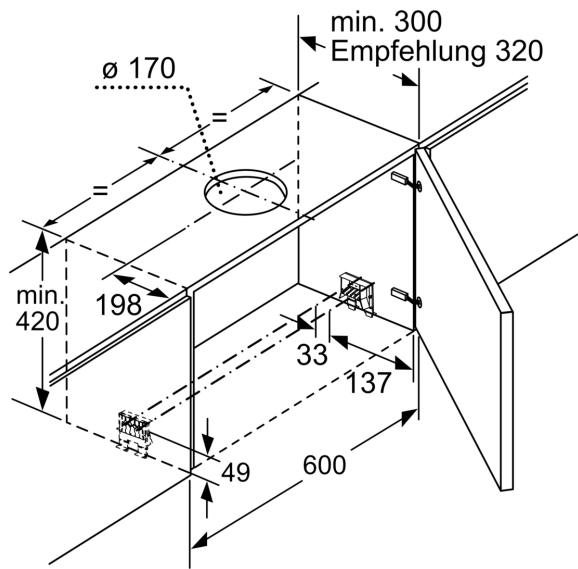

Planungs- und Installationsinformation

- Schnellmontagebefestigung
- Gerätemaße (HxBxT): 426 x 898 x 290 mm
- Einbaumaße (HxBxT): 385 x 524 x 290 mm
- Abluftstutzen Ø 150 mm (Ø 120 mm beiliegend)
- Länge Anschlusskabel: 1.75 m mit Stecker
- Ohne Griffleiste (als Sonderzubehör erhältlich)

* Gemäß EU-Regulierung Nr. 65/2014

**iQ500, Flachschirmhaube, 90 cm,
Edelstahl
LI97RA561**

Tiefenanpassung des Filterauszuges bis 29 mm möglich
Maße in mm

Maße in mm

Bei Montage der 90 cm Flachschirmhaube in einen 90 cm breiten Oberschrank ist ein Montage-Set erforderlich. Die beiden Montagewinkel werden links und rechts im Möbel verschraubt. Montage nach Schablone.
Maße in mm

Maße in mm

Maße in mm

Maße in mm

Maße in mm

Maße in mm