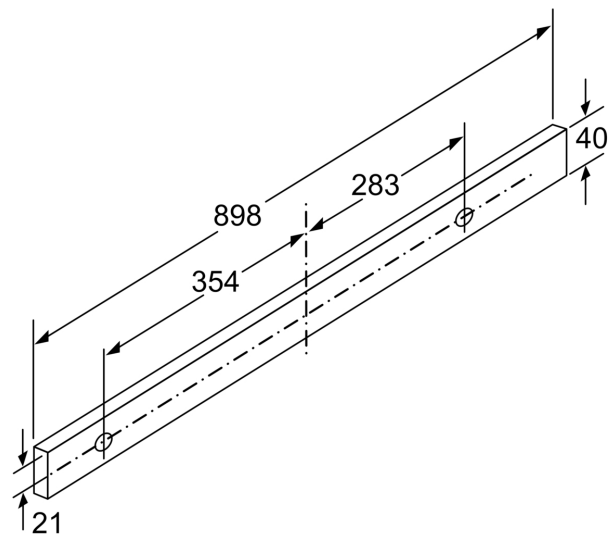

Planungs- und Installationsinformation

- Schnellmontagebefestigung
- Gerätemaße (HxBxT): 426 x 898 x 290 mm
- Einbaumaße (HxBxT): 385 x 524 x 290 mm
- Abluftstutzen Ø 150 mm (Ø 120 mm beiliegend)
- Länge Anschlusskabel: 1.75 m mit Stecker
- Ohne Griffleiste (als Sonderzubehör erhältlich)

* Gemäß EU-Regulierung Nr. 65/2014

**iQ500, Flachschirmhaube, 90 cm,
Edelstahl
LI97RA561**

Tiefenanpassung des Filterauszuges bis 29 mm möglich
Maße in mm

Maße in mm

Bei Montage der 90 cm Flachschirmhaube in einen 90 cm breiten Oberschrank ist ein Montage-Set erforderlich. Die beiden Montagewinkel werden links und rechts im Möbel verschraubt. Montage nach Schablone.
Maße in mm

Maße in mm

Maße in mm

Maße in mm

Maße in mm

Maße in mm