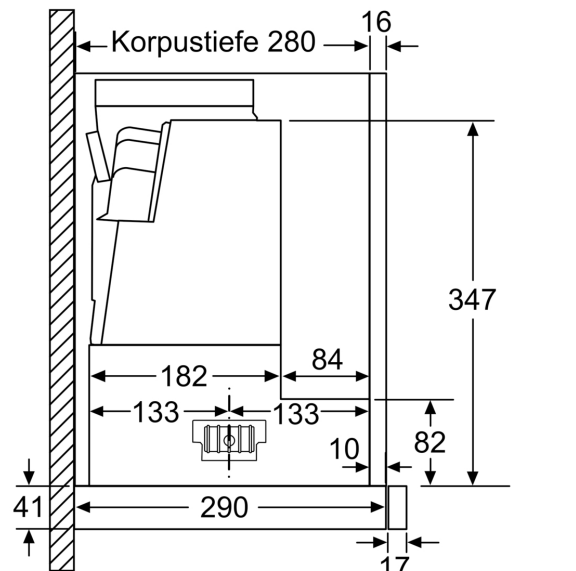

Planungs- und Installationsinformation

- Schnellmontagebefestigung
- Gerätemaße (HxBxT): 426 x 898 x 290 mm
- Einbaumaße (HxBxT): 385 x 524 x 290 mm
- Abluftstutzen Ø 150 mm (Ø 120 mm beiliegend)
- Länge Anschlusskabel: 1.75 m mit Stecker
- Ohne Griffleiste (als Sonderzubehör erhältlich)

* Gemäß EU-Regulierung Nr. 65/2014

**iQ500, Flachschirmhaube, 90 cm,
Edelstahl
LI97RA561**

Tiefenanpassung des Filterauszuges bis 29 mm möglich
Maße in mm

Maße in mm

Bei Montage der 90 cm Flachschirmhaube in einen 90 cm breiten Oberschrank ist ein Montage-Set erforderlich. Die beiden Montagewinkel werden links und rechts im Möbel verschraubt. Montage nach Schablone.
Maße in mm

Maße in mm

Maße in mm

Maße in mm

Maße in mm

Maße in mm