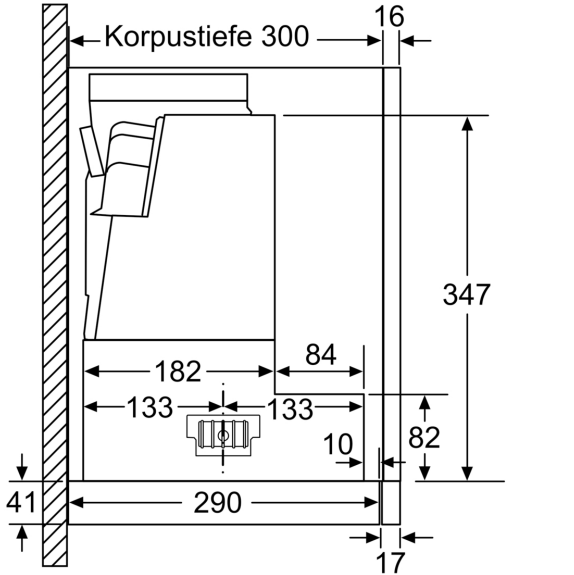

Planungs- und Installationsinformation

- Schnellmontagebefestigung
- Gerätemaße (HxBxT): 426 x 898 x 290 mm
- Einbaumaße (HxBxT): 385 x 524 x 290 mm
- Abluftstutzen Ø 150 mm (Ø 120 mm beiliegend)
- Länge Anschlusskabel: 1.75 m mit Stecker
- Ohne Griffleiste (als Sonderzubehör erhältlich)

* Gemäß EU-Regulierung Nr. 65/2014

**iQ500, Flachschirmhaube, 90 cm,
Edelstahl
LI97RA561**

Tiefenanpassung des Filterauszuges bis 29 mm möglich
Maße in mm

Maße in mm

Bei Montage der 90 cm Flachschirmhaube in einen 90 cm breiten Oberschrank ist ein Montage-Set erforderlich. Die beiden Montagewinkel werden links und rechts im Möbel verschraubt. Montage nach Schablone.
Maße in mm

Maße in mm

Maße in mm

Maße in mm

Maße in mm

Maße in mm