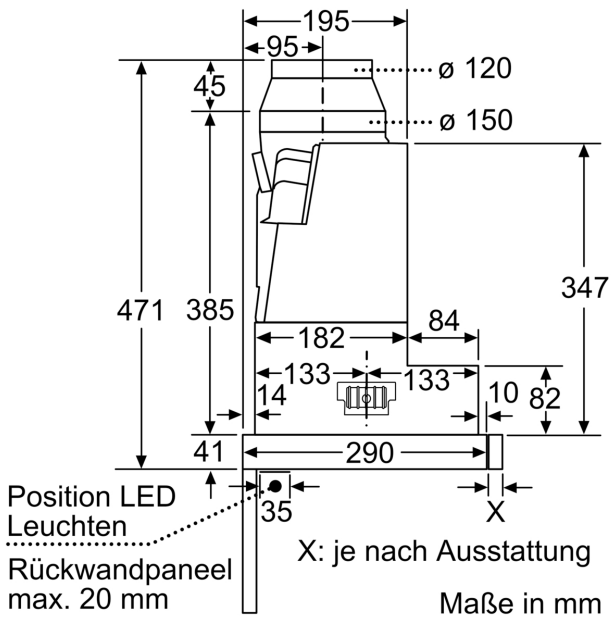

Planungs- und Installationsinformation

- Schnellmontagebefestigung
- Gerätemaße (HxBxT): 426 x 898 x 290 mm
- Einbaumaße (HxBxT): 385 x 524 x 290 mm
- Abluftstutzen Ø 150 mm (Ø 120 mm beiliegend)
- Länge Anschlusskabel: 1.75 m mit Stecker
- Ohne Griffleiste (als Sonderzubehör erhältlich)

* Gemäß EU-Regulierung Nr. 65/2014

**iQ500, Flachschirmhaube, 90 cm,
Edelstahl
LI97RA561**

Tiefenanpassung des Filterauszuges bis 29 mm möglich
Maße in mm

Maße in mm

Bei Montage der 90 cm Flachschirmhaube in einen 90 cm breiten Oberschrank ist ein Montage-Set erforderlich. Die beiden Montagewinkel werden links und rechts im Möbel verschraubt. Montage nach Schablone.
Maße in mm

Maße in mm

Maße in mm

Maße in mm

Maße in mm

Maße in mm