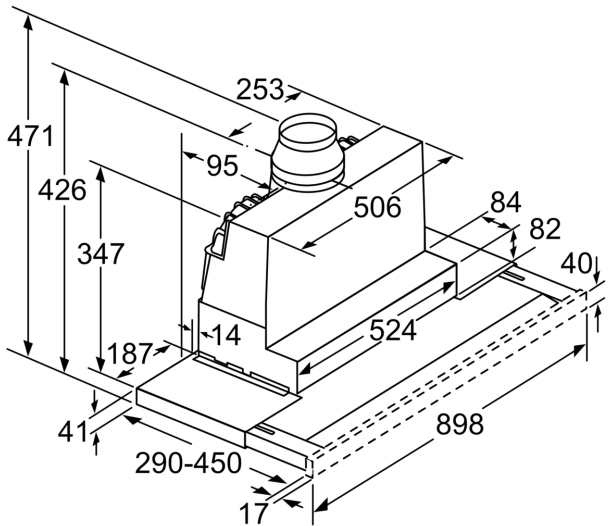

Planungs- und Installationsinformation

- Schnellmontagebefestigung
- Gerätemaße (HxBxT): 426 x 898 x 290 mm
- Einbaumaße (HxBxT): 385 x 524 x 290 mm
- Abluftstutzen Ø 150 mm (Ø 120 mm beiliegend)
- Länge Anschlusskabel: 1.75 m mit Stecker
- Ohne Griffleiste (als Sonderzubehör erhältlich)

* Gemäß EU-Regulierung Nr. 65/2014

**iQ500, Flachschirmhaube, 90 cm,
Edelstahl
LI97RA561**

Tiefenanpassung des Filterauszuges bis 29 mm möglich
Maße in mm

Maße in mm

Bei Montage der 90 cm Flachschirmhaube in einen 90 cm breiten Oberschrank ist ein Montage-Set erforderlich. Die beiden Montagewinkel werden links und rechts im Möbel verschraubt. Montage nach Schablone.
Maße in mm