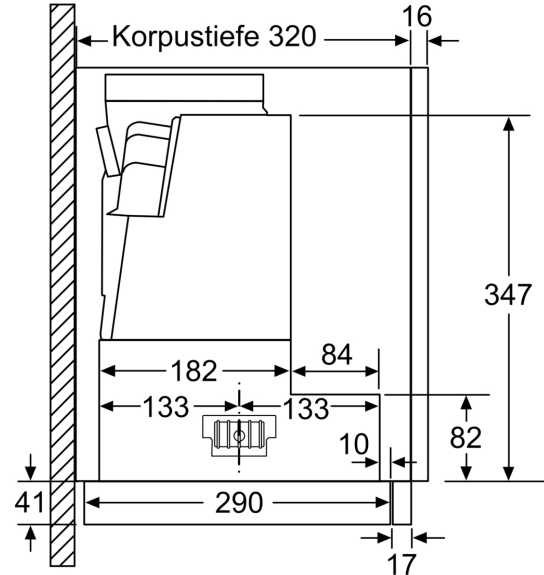

Planungs- und Installationsinformation

- Schnellmontagebefestigung
- Gerätemaße (HxBxT): 426 x 898 x 290 mm
- Einbaumaße (HxBxT): 385 x 524 x 290 mm
- Abluftstutzen Ø 150 mm (Ø 120 mm beiliegend)
- Länge Anschlusskabel: 1.75 m mit Stecker
- Ohne Griffleiste (als Sonderzubehör erhältlich)

* Gemäß EU-Regulierung Nr. 65/2014

**iQ500, Flachschirmhaube, 90 cm,
Edelstahl
LI97RA561**

Tiefenanpassung des Filterauszuges bis 29 mm möglich
Maße in mm

Maße in mm

Bei Montage der 90 cm Flachschirmhaube in einen 90 cm breiten Oberschrank ist ein Montage-Set erforderlich. Die beiden Montagewinkel werden links und rechts im Möbel verschraubt. Montage nach Schablone.
Maße in mm

Maße in mm

Maße in mm

Maße in mm

Maße in mm

Maße in mm