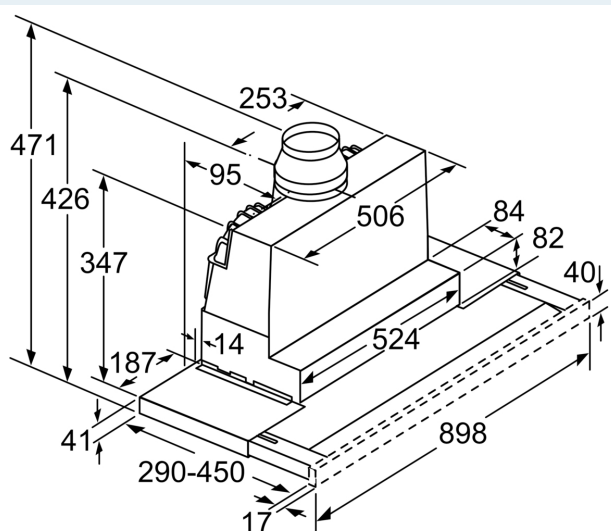

### Planungs- und Installationsinformation

- Schnellmontagebefestigung
- Gerätemaße (HxBxT): 426 x 898 x 290 mm
- Einbaumaße (HxBxT): 385 x 524 x 290 mm
- Abluftstutzen Ø 150 mm (Ø 120 mm beiliegend)
- Länge Anschlusskabel: 1.75 m mit Stecker
- Ohne Griffleiste (als Sonderzubehör erhältlich)

\* Gemäß EU-Regulierung Nr. 65/2014

**iQ500, Flachschildhaube, 90 cm,  
Edelstahl  
LI97RA561**

Tiefenanpassung des Filterauszuges bis 29 mm möglich  
Maße in mm

Maße in mm

Bei Montage der 90 cm Flachschildhaube in einen 90 cm breiten Oberschrank ist ein Montage-Set erforderlich. Die beiden Montagewinkel werden links und rechts im Möbel verschraubt. Montage nach Schablone.  
Maße in mm

Maße in mm