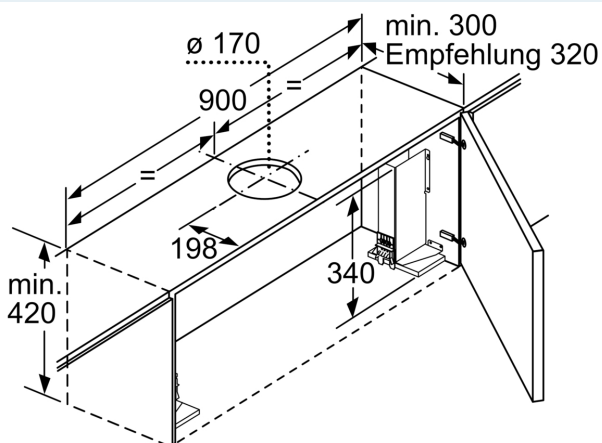

### Planungs- und Installationsinformation

- Schnellmontagebefestigung
- Gerätemaße (HxBxT): 426 x 898 x 290 mm
- Einbaumaße (HxBxT): 385 x 524 x 290 mm
- Abluftstutzen Ø 150 mm (Ø 120 mm beiliegend)
- Länge Anschlusskabel: 1.75 m mit Stecker
- Ohne Griffleiste (als Sonderzubehör erhältlich)

\* Gemäß EU-Regulierung Nr. 65/2014

**iQ500, Flachschildhaube, 90 cm,  
Edelstahl  
LI97RA561**

Tiefenanpassung des Filterauszuges bis 29 mm möglich  
Maße in mm

Maße in mm

Bei Montage der 90 cm Flachschildhaube in einen 90 cm breiten Oberschrank ist ein Montage-Set erforderlich. Die beiden Montagewinkel werden links und rechts im Möbel verschraubt. Montage nach Schablone.  
Maße in mm

Maße in mm