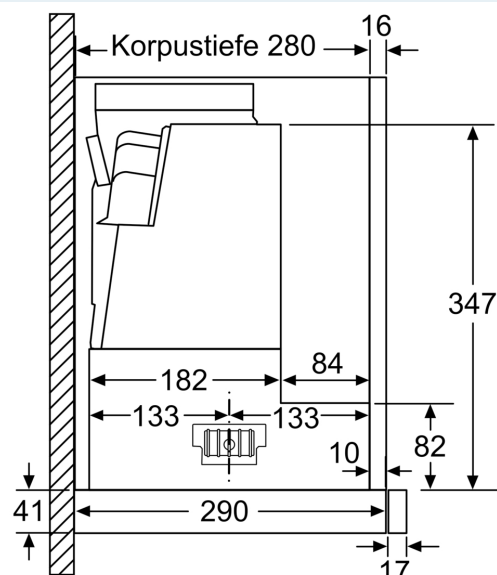

### Planungs- und Installationsinformation

- Schnellmontagebefestigung
- Gerätemaße (HxBxT): 426 x 898 x 290 mm
- Einbaumaße (HxBxT): 385 x 524 x 290 mm
- Abluftstutzen Ø 150 mm (Ø 120 mm beiliegend)
- Länge Anschlusskabel: 1.75 m mit Stecker
- Ohne Griffleiste (als Sonderzubehör erhältlich)

\* Gemäß EU-Regulierung Nr. 65/2014

**iQ500, Flachschildhaube, 90 cm,  
Edelstahl  
LI97RA561**

Tiefenanpassung des Filterauszuges bis 29 mm möglich  
Maße in mm

Maße in mm

Bei Montage der 90 cm Flachschildhaube in einen 90 cm breiten Oberschrank ist ein Montage-Set erforderlich. Die beiden Montagewinkel werden links und rechts im Möbel verschraubt. Montage nach Schablone.  
Maße in mm

Maße in mm