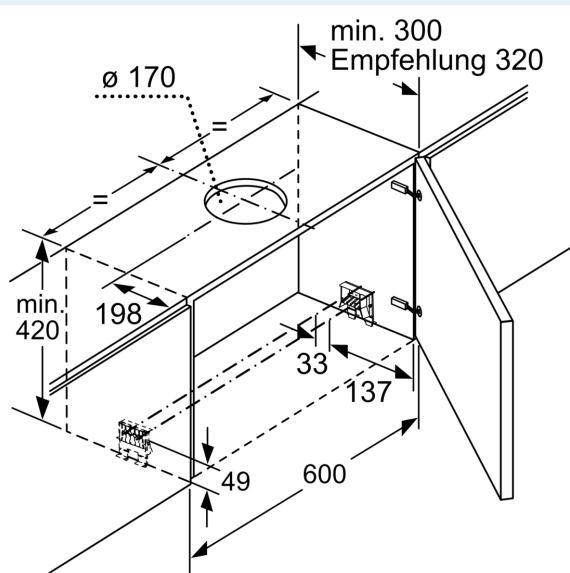

### Planungs- und Installationsinformation

- Schnellmontagebefestigung
- Gerätemaße (HxBxT): 426 x 898 x 290 mm
- Einbaumaße (HxBxT): 385 x 524 x 290 mm
- Abluftstutzen Ø 150 mm (Ø 120 mm beiliegend)
- Länge Anschlusskabel: 1.75 m mit Stecker
- Ohne Griffleiste (als Sonderzubehör erhältlich)

\* Gemäß EU-Regulierung Nr. 65/2014

**iQ500, Flachschildhaube, 90 cm,  
Edelstahl  
LI97RA561**

Tiefenanpassung des Filterauszuges bis 29 mm möglich  
Maße in mm

Maße in mm

Bei Montage der 90 cm Flachschildhaube in einen 90 cm breiten Oberschrank ist ein Montage-Set erforderlich. Die beiden Montagewinkel werden links und rechts im Möbel verschraubt. Montage nach Schablone.  
Maße in mm

Maße in mm