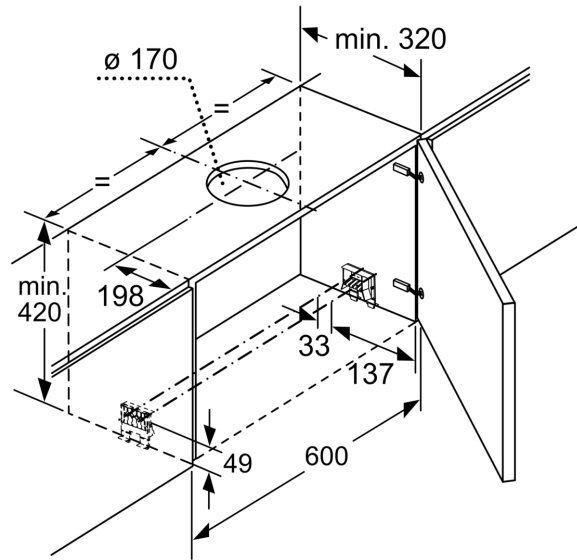

Planungs- und Installationsinformation

- Schnellmontagebefestigung
- Gerätemaße (HxBxT): 378 x 898 x 290 mm
- Einbaumaße (HxBxT): 337 x 524 x 290 mm

- Abluftstutzen Ø 150 mm (Ø 120 mm beiliegend)
- Lieferung mit Rückstauklappe
- Länge Anschlusskabel: 1.75 m mit Stecker
- touchSlider-Bedienung

* Gemäß EU-Regulierung Nr. 65/2014

iQ700, Flachschildhaube, 90 cm,
Edelstahl
LI99SA684

Bei Montage der 90cm Flachschildhaube in einen 90cm breiten Oberschrank ist ein Montage-Set erforderlich. Die beiden Montagewinkel werden rechts und links im Möbel verschraubt. Montage nach Schablone. Maße in mm

Maße in mm

Maße in mm

Maße in mm