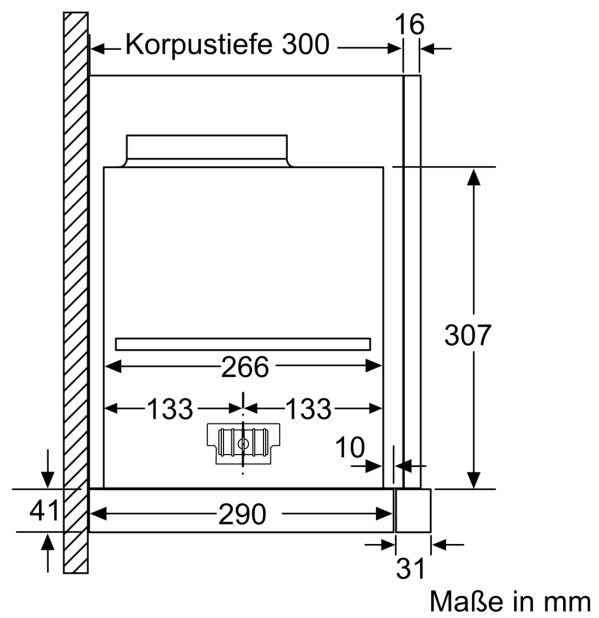

Planungs- und Installationsinformation

- Schnellmontagebefestigung
- Gerätemaße (HxBxT): 378 x 898 x 290 mm
- Einbaumaße (HxBxT): 337 x 524 x 290 mm

- Abluftstutzen Ø 150 mm (Ø 120 mm beiliegend)
- Lieferung mit Rückstauklappe
- Länge Anschlusskabel: 1.75 m mit Stecker
- touchSlider-Bedienung

* Gemäß EU-Regulierung Nr. 65/2014

iQ700, Flachschildhaube, 90 cm,
Edelstahl
LI99SA684

Bei Montage der 90cm Flachschildhaube in einen 90cm breiten Oberschrank ist ein Montage-Set erforderlich. Die beiden Montagewinkel werden rechts und links im Möbel verschraubt. Montage nach Schablone. Maße in mm

Maße in mm

Maße in mm

Maße in mm