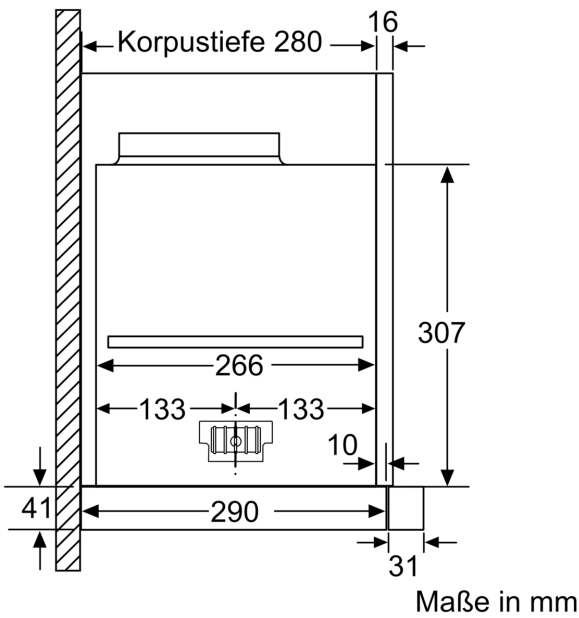

Planungs- und Installationsinformation

- Schnellmontagebefestigung
- Gerätemaße (HxBxT): 378 x 898 x 290 mm
- Einbaumaße (HxBxT): 337 x 524 x 290 mm

- Abluftstutzen Ø 150 mm (Ø 120 mm beiliegend)
- Lieferung mit Rückstauklappe
- Länge Anschlusskabel: 1.75 m mit Stecker
- touchSlider-Bedienung

* Gemäß EU-Regulierung Nr. 65/2014

iQ700, Flachschildhaube, 90 cm,
Edelstahl
LI99SA684

Bei Montage der 90cm Flachschildhaube in einen 90cm breiten Oberschrank ist ein Montage-Set erforderlich. Die beiden Montagewinkel werden rechts und links im Möbel verschraubt. Montage nach Schablone. Maße in mm

Maße in mm

Maße in mm

Maße in mm