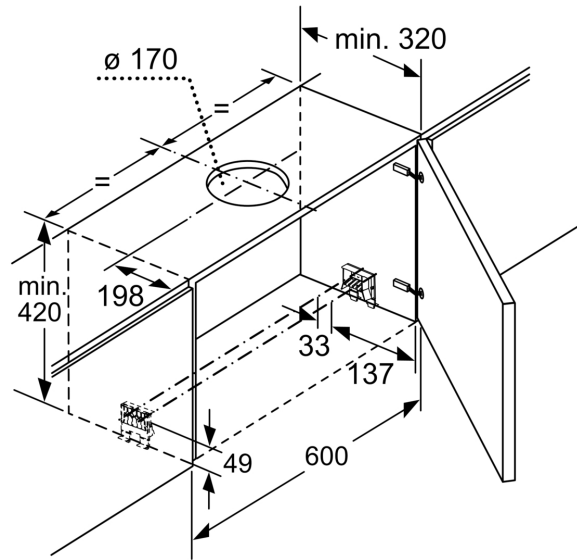

Planungs- und Installationsinformation

- Schnellmontagebefestigung
- Gerätemaße (HxBxT): 378 x 898 x 290 mm
- Einbaumaße (HxBxT): 337 x 524 x 290 mm

- Abluftstutzen Ø 150 mm (Ø 120 mm beiliegend)
- Lieferung mit Rückstauklappe
- Länge Anschlusskabel: 1.75 m mit Stecker
- touchSlider-Bedienung

* Gemäß EU-Regulierung Nr. 65/2014

iQ700, Flachschirmhaube, 90 cm,
Edelstahl
LI99SA684

Bei Montage der 90cm Flachschirmhaube in einen 90cm breiten Oberschrank ist ein Montage-Set erforderlich. Die beiden Montagewinkel werden rechts und links im Möbel verschraubt. Montage nach Schablone. Maße in mm

Maße in mm

Maße in mm

Maße in mm