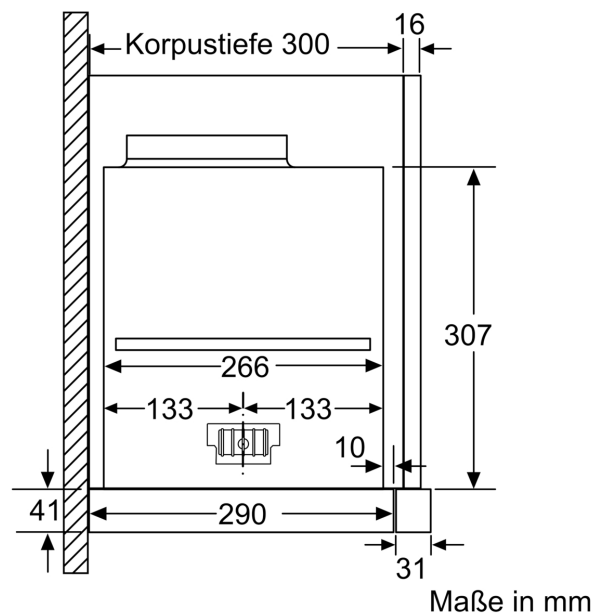

Planungs- und Installationsinformation

- Schnellmontagebefestigung
- Gerätemaße (HxBxT): 378 x 898 x 290 mm
- Einbaumaße (HxBxT): 337 x 524 x 290 mm

- Abluftstutzen Ø 150 mm (Ø 120 mm beiliegend)
- Lieferung mit Rückstauklappe
- Länge Anschlusskabel: 1.75 m mit Stecker
- touchSlider-Bedienung

* Gemäß EU-Regulierung Nr. 65/2014

iQ700, Flachschirmhaube, 90 cm,
Edelstahl
LI99SA684

Bei Montage der 90cm Flachschirmhaube in einen 90cm breiten Oberschrank ist ein Montage-Set erforderlich. Die beiden Montagewinkel werden rechts und links im Möbel verschraubt. Montage nach Schablone. Maße in mm

Maße in mm

Maße in mm

Maße in mm