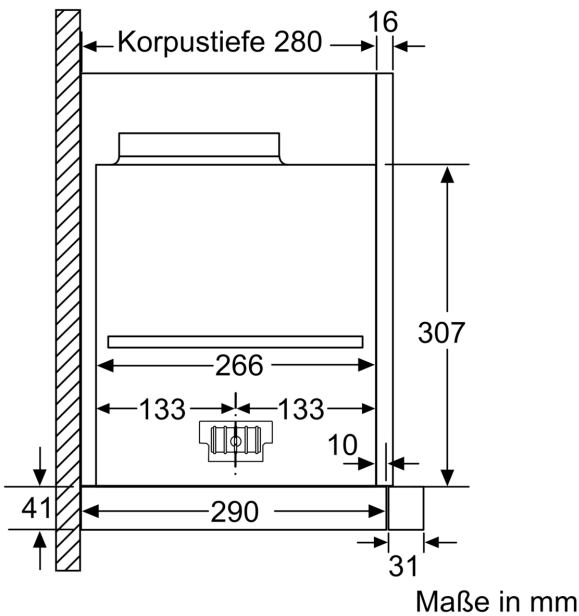

Planungs- und Installationsinformation

- Schnellmontagebefestigung
- Gerätemaße (HxBxT): 378 x 898 x 290 mm
- Einbaumaße (HxBxT): 337 x 524 x 290 mm

- Abluftstutzen Ø 150 mm (Ø 120 mm beiliegend)
- Lieferung mit Rückstauklappe
- Länge Anschlusskabel: 1.75 m mit Stecker
- touchSlider-Bedienung

* Gemäß EU-Regulierung Nr. 65/2014

iQ700, Flachschirmhaube, 90 cm,
Edelstahl
LI99SA684

Bei Montage der 90cm Flachschirmhaube in einen 90cm breiten Oberschrank ist ein Montage-Set erforderlich. Die beiden Montagewinkel werden rechts und links im Möbel verschraubt. Montage nach Schablone. Maße in mm

Maße in mm

Maße in mm

Maße in mm