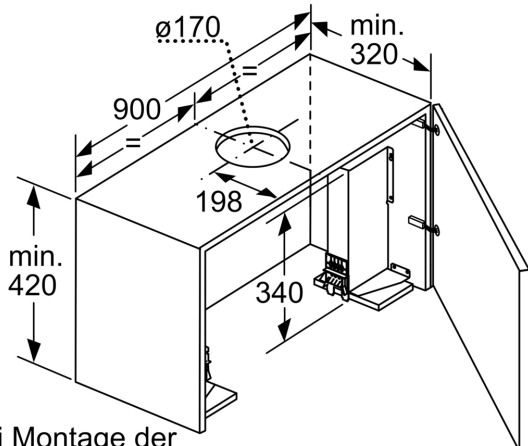

iQ700, Flachschirmhaube, 90 cm,
Edelstahl
LI99SA684

Bei Montage der 90cm Flachschirmhaube in einen 90cm breiten Oberschrank ist ein Montage-Set erforderlich. Die beiden Montagewinkel werden rechts und links im Möbel verschraubt. Montage nach Schablone. Maße in mm