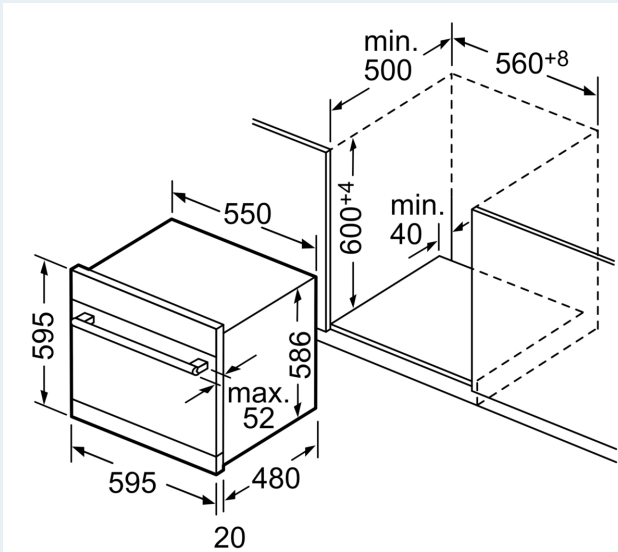

Zubehör

- Gerätemaße (H x B x T): 59.5 cm x 59.5 cm x 50.0 cm

¹ auf einer Energieeffizienzklassen-Skala von A bis G

²Energieverbrauch kWh/100 Betriebszyklen (im Programm Eco 50 °C)

³ Wasserverbrauch in Liter pro Betriebszyklus (im Programm Eco 50 °C)

Maße in mm

Maße in mm

Nominale Längen:

AquaStop: 1,65 m
Ablaufschlauch: 2,25 m
Netzkabel: 1,70 m

Verlängerung:

AquaStop: 2,20 m
Ablaufschlauch: 2,00 m