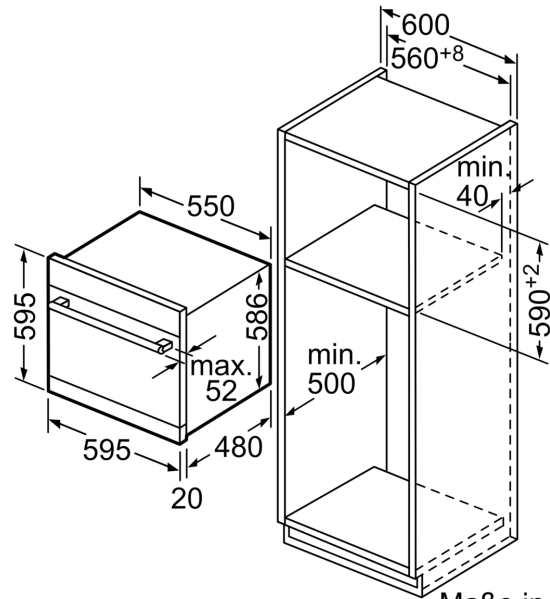

SZ78100 Silberglanzkassette

Energieeffizienzklasse: F
 Energieverbrauch des eco-Programms pro 100 Betriebszyklen (EU 2017/1369): 67 kWh
 Höchste Anzahl von Maßgedecken (EU 2017/1369): 7
 Wasserverbrauch in Litern im Eco 50°C Programm pro Betriebszyklus (EU 2017/1369): 9.0 l
 Programmdauer (EU 2017/1369): 3:55 h
 Geräuschwert: 47 dB(A) re 1pW
 Geräusch-Effizienzklasse: C
 Bauform: Einbau
 Höhe der Arbeitsplatte: 0 mm
 Abmessungen des Gerätes: 595 x 595 x 500 mm
 Tiefe bei geöffneter Tür (90°): 995 mm
 Verstellbarer Sockel: Nein
 Nettogewicht: 26.2 kg
 Bruttogewicht: 29.0 kg
 Anschlusswert: 2400 W
 Absicherung: 10 A
 Spannung: 220-240 V
 Frequenz: 50; 60 Hz
 Reparaturindex: 8.1
 Länge Anschlusskabel: 175.0 cm
 Steckerart: Schuko-/Gardy mit Erdung
 Länge Zulaufschlauch: 165 cm
 Länge Ablaufschlauch: 215 cm
 EAN-Nummer: 4242003872925
 Gerätetyp: Kompaktgerät

Zubehör

- Gerätemaße (H x B x T): 59.5 cm x 59.5 cm x 50.0 cm

¹ auf einer Energieeffizienzklassen-Skala von A bis G

²Energieverbrauch kWh/100 Betriebszyklen (im Programm Eco 50 °C)

³ Wasserverbrauch in Liter pro Betriebszyklus (im Programm Eco 50 °C)

Maße in mm

Maße in mm

Nominale Längen:

AquaStop: 1,65 m
Ablaufschlauch: 2,25 m
Netzkabel: 1,70 m

Verlängerung:

AquaStop: 2,20 m
Ablaufschlauch: 2,00 m