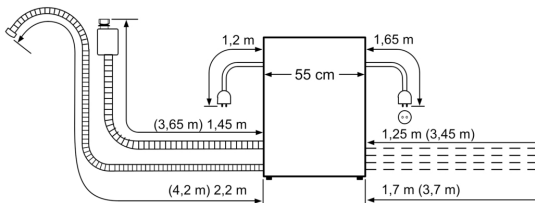

Zubehör

- Gerätemaße (H x B x T): 59.5 cm x 59.5 cm x 50.0 cm

¹ auf einer Energieeffizienzklassen-Skala von A bis G

²Energieverbrauch kWh/100 Betriebszyklen (im Programm Eco 50 °C)

³ Wasserverbrauch in Liter pro Betriebszyklus (im Programm Eco 50 °C)

Maße in mm

Maße in mm

Nominale Längen:

AquaStop: 1,65 m
Ablaufschlauch: 2,25 m
Netzkabel: 1,70 m

Verlängerung:

AquaStop: 2,20 m
Ablaufschlauch: 2,00 m