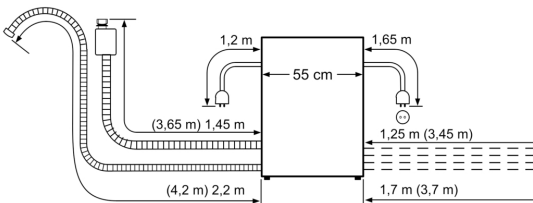

### Zubehör

- Gerätemaße (H x B x T): 59.5 cm x 59.5 cm x 50.0 cm

<sup>1</sup> auf einer Energieeffizienzklassen-Skala von A bis G

<sup>2</sup>Energieverbrauch kWh/100 Betriebszyklen (im Programm Eco 50 °C)

**iQ500,  
Einbau-Modular-Geschirrspüler,  
60 cm, Gebürsteter Stahl  
SC76M542EU**

Maße in mm

Maße in mm

Nominale Längen:		Verlängerung:	
AquaStop:	1,65 m	AquaStop:	2,20 m
Ablaufschlauch:	2,25 m	Ablaufschlauch:	2,00 m
Netzkabel:	1,70 m		