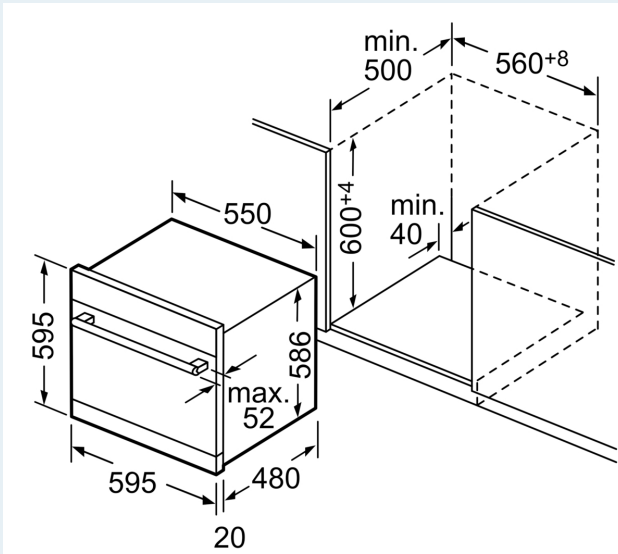

### Zubehör

- Gerätemaße (H x B x T): 59.5 cm x 59.5 cm x 50.0 cm

<sup>1</sup> auf einer Energieeffizienzklassen-Skala von A bis G

<sup>2</sup>Energieverbrauch kWh/100 Betriebszyklen (im Programm Eco 50 °C)

**iQ500,  
Einbau-Modular-Geschirrspüler,  
60 cm, Gebürsteter Stahl  
SC76M542EU**

Maße in mm

Maße in mm

Nominale Längen:		Verlängerung:	
AquaStop:	1,65 m	AquaStop:	2,20 m
Ablaufschlauch:	2,25 m	Ablaufschlauch:	2,00 m
Netzkabel:	1,70 m		