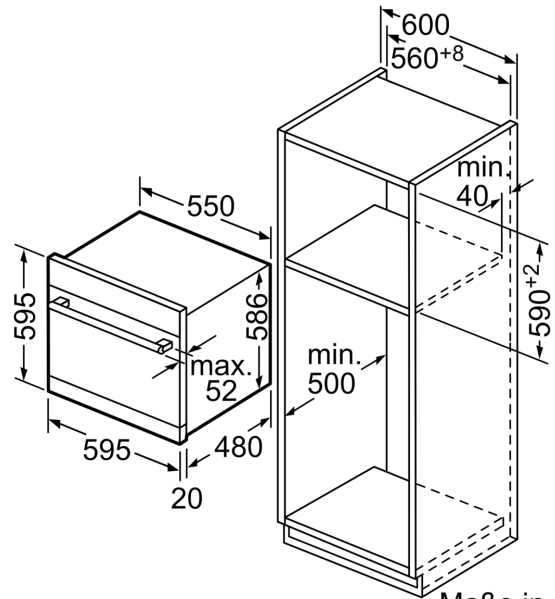

### Zubehör

- Gerätemaße (H x B x T): 59.5 cm x 59.5 cm x 50.0 cm

<sup>1</sup> auf einer Energieeffizienzklassen-Skala von A bis G

<sup>2</sup>Energieverbrauch kWh/100 Betriebszyklen (im Programm Eco 50 °C)

**iQ500,  
Einbau-Modular-Geschirrspüler,  
60 cm, Gebürsteter Stahl  
SC76M542EU**

Maße in mm

Maße in mm

Nominale Längen:		Verlängerung:	
AquaStop:	1,65 m	AquaStop:	2,20 m
Ablaufschlauch:	2,25 m	Ablaufschlauch:	2,00 m
Netzkabel:	1,70 m		