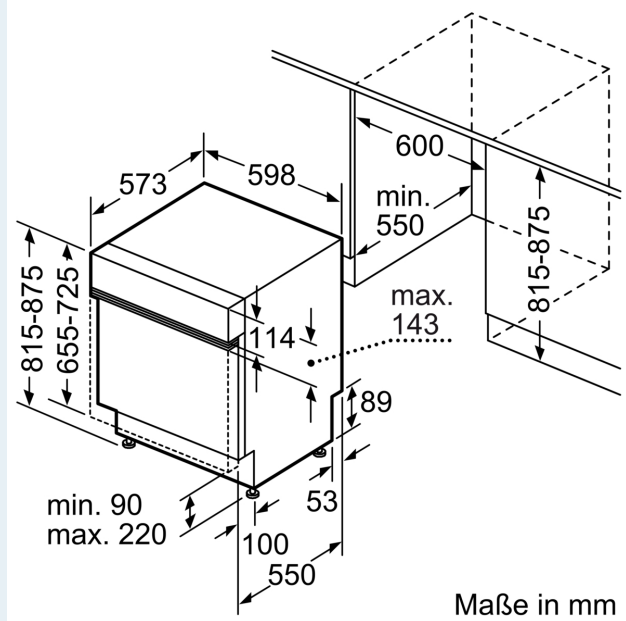

Energieeffizienzklasse:	D
Energieverbrauch des Eco 50°C Programm pro 100 Betriebszyklen:	84 kWh
Höchste Anzahl von Maßgedecken (EU 2017/1369):	13
Wasserverbrauch in Litern im Eco 50°C Programm pro Betriebszyklus (EU 2017/1369):	9.5 l
Programmdauer (EU 2017/1369):	4:55 h
Geräuschwert:	44 dB(A) re 1pW
Geräusch-Effizienzklasse:	B
Bauform:	Einbau
Höhe der Arbeitsplatte:	0 mm
Abmessungen des Gerätes:	815 x 598 x 573 mm
Nischenmaße für Installation (H x B x T): ..	815-875 x 600 x 550 mm
Tiefe bei geöffneter Tür (90°):	1150 mm
Höhenverstellbare Füße:	Ja - alle von vorne
Höhenverstellung max.:	60 mm
Verstellbarer Sockel:	Horizontal und Vertikal
Nettogewicht:	34.4 kg
Bruttogewicht:	36.5 kg
Anschlusswert:	2400 W
Absicherung:	10 A
Spannung:	220-240 V
Frequenz:	50; 60 Hz
Länge Anschlusskabel:	175.0 cm
Steckerart:	Schuko-/Gardy mit Erdung
Länge Zulaufschlauch:	165 cm
Länge Ablaufschlauch:	190 cm
EAN-Nummer:	4242003868614
Gerätetyp:	Teilintegriert

Anzeige und Bedienung

- Home Connect-fähig über WLAN
- Klartext-Bedienblende (englisch)
- Elektronische Restzeit-Anzeige in Minuten
- Startzeitvorwahl: 1-24 Stunden

Technische Informationen und Zubehör

- aquaStop®: eine Siemens Hausgeräte Garantie bei Wasserschäden – ein Geräteleben lang*
- Tastensperre
- Glasschon-System
- Salzeinfüllhilfe (Trichter)
- Inkl. Dampfschutz für die Arbeitsplatte
- Gerätemaße (H x B x T): 81.5 cm x 59.8 cm x 57.3 cm

Maße in mm