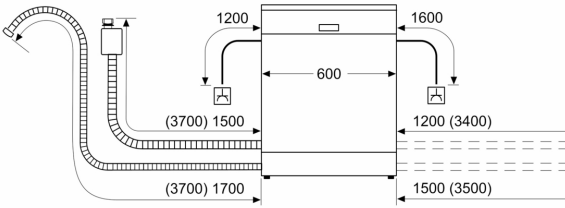

Energieeffizienzklasse:	D
Energieverbrauch des Eco 50°C Programm pro 100 Betriebszyklen:	84 kWh
Höchste Anzahl von Maßgedecken (EU 2017/1369):	13
Wasserverbrauch in Litern im Eco 50°C Programm pro Betriebszyklus (EU 2017/1369):	9.5 l
Programmdauer (EU 2017/1369):	4:55 h
Geräuschwert:	44 dB(A) re 1pW
Geräusch-Effizienzklasse:	B
Bauform:	Einbau
Höhe der Arbeitsplatte:	0 mm
Abmessungen des Gerätes:	815 x 598 x 573 mm
Nischenmaße für Installation (H x B x T): ..	815-875 x 600 x 550 mm
Tiefe bei geöffneter Tür (90°):	1150 mm
Höhenverstellbare Füße:	Ja - alle von vorne
Höhenverstellung max.:	60 mm
Verstellbarer Sockel:	Horizontal und Vertikal
Nettogewicht:	34.4 kg
Bruttogewicht:	36.5 kg
Anschlusswert:	2400 W
Absicherung:	10 A
Spannung:	220-240 V
Frequenz:	50; 60 Hz
Länge Anschlusskabel:	175.0 cm
Steckerart:	Schuko-/Gardy mit Erdung
Länge Zulaufschlauch:	165 cm
Länge Ablaufschlauch:	190 cm
EAN-Nummer:	4242003868614
Gerätetyp:	Teilintegriert

Anzeige und Bedienung

- Home Connect-fähig über WLAN
- Klartext-Bedienblende (englisch)
- Elektronische Restzeit-Anzeige in Minuten
- Startzeitvorwahl: 1-24 Stunden

Technische Informationen und Zubehör

- aquaStop®: eine Siemens Hausgeräte Garantie bei Wasserschäden – ein Geräteleben lang*
- Tastensperre
- Glasschon-System
- Salzeinfüllhilfe (Trichter)
- Inkl. Dampfschutz für die Arbeitsplatte
- Gerätemaße (H x B x T): 81.5 cm x 59.8 cm x 57.3 cm

* Garantiebedingungen finden Sie unter <https://www.siemens-home.bsh-group.com/de/kundendienst/garantie>

**iQ300, Teilintegrierter
Geschirrspüler, 60 cm,
Gebürsteter Stahl
SN53HS60AE**

Maße in mm

⚡ Steckdose
() Werte mit Verlängerungssatz